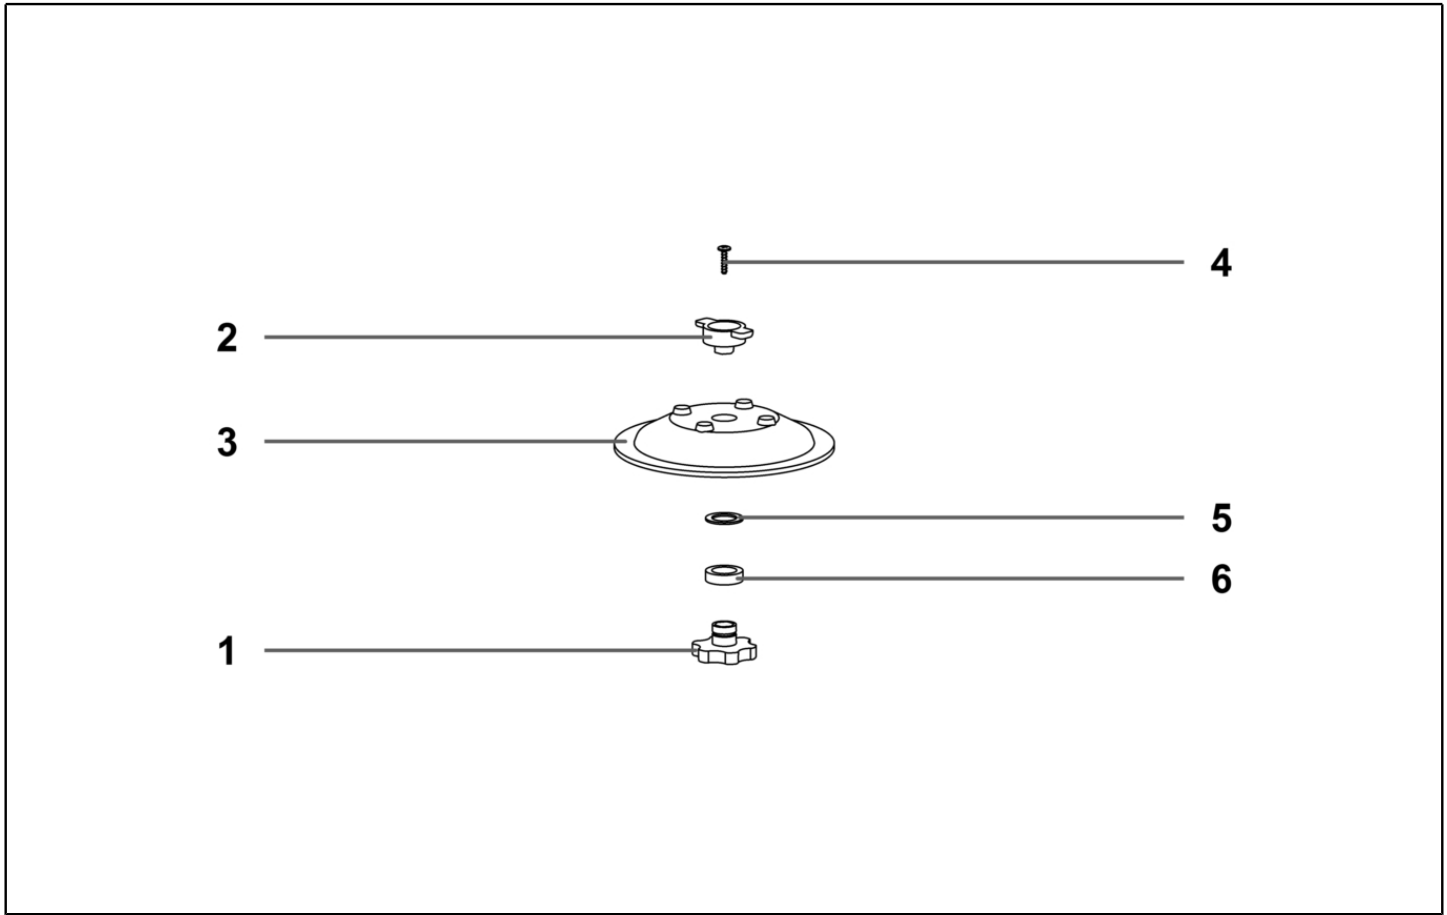

Ref. K	Part n.	Part n. 2	Description	Quantity	Validity		Price
					From	To	
0001	MPVR07254		KNOB RAPID ATTACK	1,00			--
0002	MPVR07253		HOOKING RAPID ATTACK	1,00			--
0003	MPVR06630		DISC FILTER SUPPORT	1,00			--
0004	VTVT71961		SCREW PFU TMT PHL 5X20 ZN NERA	1,00			--
0005	VTRS00418		WASHER P.P. 30X20X1,5	1,00			--
0006	VTRS00419		WASHER SPONGE RUBBER 30X20X8	1,00			--