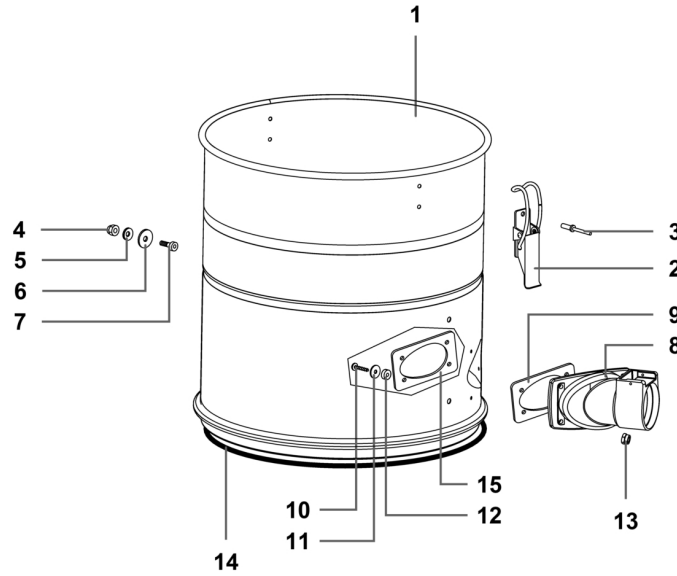

Ref. K	Part n.	Part n. 2	Description	Quantity	Validity		Price
					From	To	
0039	VTVT71960		SCREW PAT TMT PHL 5X14 ZN	1,00			--
0040	MPVR08184		MOTOR SUPPORT FLOW MIX 2 MOT BLACK	1,00			--
0041	MPVR07264		COMPOUND LEVER FOR GATE VALVE	1,00			--
0042	MPVR07261		GATE VALVE	1,00			--
0043	GUVR00427		GASKET 6X12 DIA 380	1,00			--
0044	MPVR28748		AUTOMATIC VALVE	3,00			--
0045	MPVR38058		BASE CAP	1,00			--
0046	PMBA00565		BASE NEV.600 W/GAS. W/PL BLACK	1,00			--

Ref. K	Part n.	Part n. 2	Description	Quantity	Validity		Price
					From	To	
0001	MPVR06906		RING BAYONET BIG CYCLON	1,00			--
0002	MPVR40521		NET ANTIFOAM BODY HIGH	1,00			--
0003	MPVR09072		FLOATER 99 HIGH W/O/GASKET	1,00			--
0004	MPVR35796		BUSHING PLASTIC SLEEVE D.8	4,00			--
0005	VTVT36751		SCREW SCREW PAT TMT PHL 5X25	4,00			--
0006	FTDP00285		POLY. CARTRIDGE 250X205X80,5 W400	1,00			--
0007	PMVR06161		FILTER BL.DISC W 400/600 COMP	1,00			--
0008	MPVR10196		CYCLONE SUPPORT BIG 600	1,00			--
0009	GUVR00450		GASKET NBR70SH SYSTEM W	1,00			--
0010	MPVR35796		BUSHING PLASTIC SLEEVE D.8	4,00			--
0011	VTVT87311		SCREW PAT TMT PHL 5X20 INOX	4,00			--

Ref. K	Part n.	Part n. 2	Description	Quantity	Validity		Price
					From	To	
0001	FTDP28755		FILTER D.145X190	1,00			--
0001	FTDP28755		FILTER D.145X190	1,00			--

Ref. K	Part n.	Part n. 2	Description	Quantity	Validity		Price
					From	To	
0001	MPVR07254		KNOB RAPID ATTACK	1,00			--
0002	MPVR07253		HOOKING RAPID ATTACK	1,00			--
0003	MPVR06630		DISC FILTER SUPPORT	1,00			--
0004	VTVT71961		SCREW PFU TMT PHL 5X20 ZN NERA	1,00			--
0005	VTRS00418		WASHER P.P. 30X20X1,5	1,00			--
0006	VTRS00419		WASHER SPONGE RUBBER 30X20X8	1,00			--