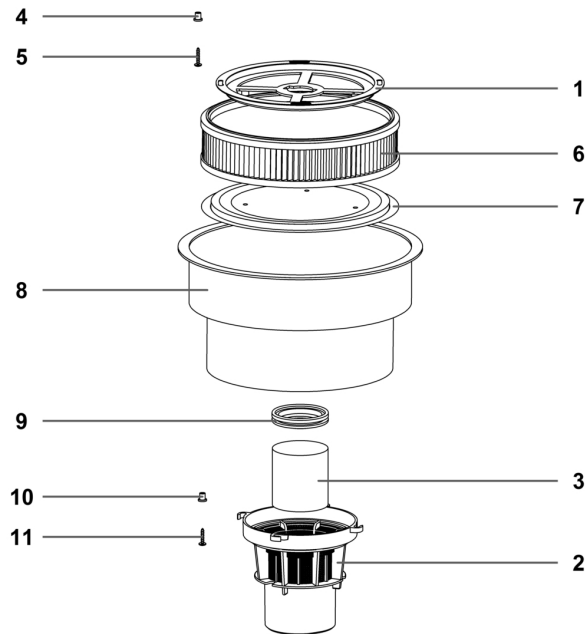

Ref. K	Part n.	Part n. 2	Description	Quantity	Validity		Price
					From	To	
0001	MPVR06906		RING BAYONET BIG CYCLON	1,00			--
0002	MPVR40521		NET ANTIFOAM BODY HIGH	1,00			--
0003	MPVR09072		FLOATER 99 HIGH W/O/GASKET	1,00			--
0004	MPVR35796		BUSHING PLASTIC SLEEVE D.8	4,00			--
0005	VTVT36751		SCREW SCREW PAT TMT PHL 5X25	4,00			--
0006	FTDP00285		POLY. CARTRIDGE 250X205X80,5 W400	1,00			--
0007	PMVR06161		FILTER BL.DISC W 400/600 COMP	1,00			--
0008	MPVR10196		CYCLONE SUPPORT BIG 600	1,00			--
0009	GUVR00450		GASKET NBR70SH SYSTEM W	1,00			--
0010	MPVR35796		BUSHING PLASTIC SLEEVE D.8	4,00			--
0011	VTVT87311		SCREW PAT TMT PHL 5X20 INOX	4,00			--