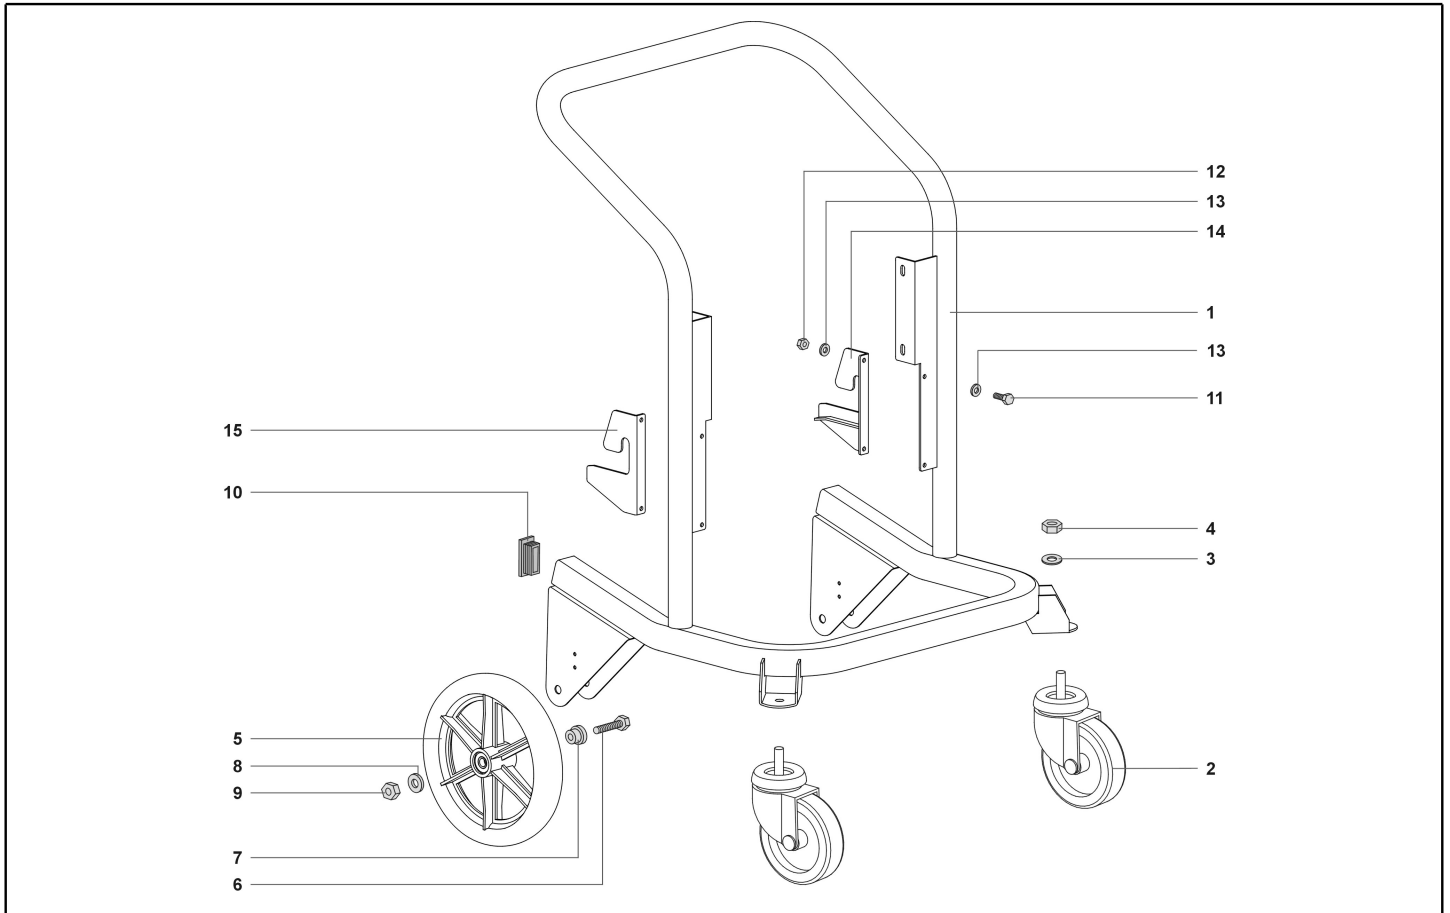

Ref. K	Part n.	Part n. 2	Description	Quantity	Validity		Price
					From	To	
0001	LAFN10812		FRAME OPTIM 600 SMALL	1,00		16/11/2020	--
0001	LAFN11453		FRAME OPTIM 600 SMALL VERNIC.	1,00	17/11/2020		--
0002	RTRT00455		WHEEL DIA.150 M12X35	2,00			--
0003	VTRS00394		WASHER M 12 UNI 6592	2,00			--
0004	VTDD72060		LOW SELF-LOCKING NUT M 12	2,00			--
0005	RTRT00480		WHEEL PU DIA.245X50	2,00			--
0006	VTVT01414		SCREW TE M12X75 UNI 5737 8.8 Z	2,00			--
0007	PVVR00381		SPACER RUOTA D.245 OPT SMALL	2,00			--
0008	VTRS00394		WASHER M 12 UNI 6592	4,00			--
0009	VTDD72060		LOW SELF-LOCKING NUT M 12	2,00			--
0010	MPVR06895		PLASTIC TOP 40X40	2,00			--
0011	VTVT01019		SCREW TE M 6X16 UNI 5739	4,00			--
0012	VTDD00222		NUT M 6 UNI 5588	4,00			--
0013	VTRS00400		WASHER M 6 UNI 6592	8,00			--
0014	LAFN08765		HOOKING DX FUSTO INF.	1,00			--
0015	LAFN08766		HOOKING SX FUSTO INF.	1,00			--