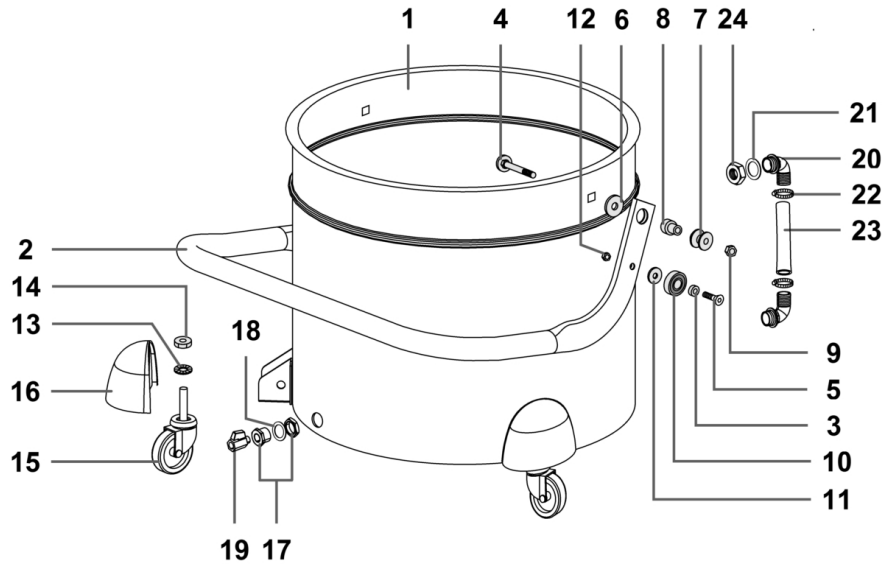

Ref. K	Part n.	Part n. 2	Description	Quantity	Validity		Price
					From	To	
0001	LAFN11462		TANK INFERIORE 600 OPTIM OIL	1,00			--
0002	LAFN10196		LEVER AGGANCIAMENTO FUSTO OPTIM400/6	1,00			--
0003	LAFN09498		SPACER D.9,9X6,2X5 ZN	2,00			--
0004	VTVT01277		SCREW TTQDE M 8X50 UNI 5732	2,00			--
0005	VTVT01278		SCREW M6X20 TSPEI UNI5933 ZC	2,00			--
0006	VTRS00423		WASHER GREMBIALINA M10X40 UNI659	2,00			--
0007	RCDS00090		PIN GUIDE HOOKING TANK	2,00			--
0008	LAFN08768		PIN LEVERAGGIO	2,00			--
0009	VTDD00225		SELF-LOCJ.NUT M 8 SMALL UNI 7474	2,00			--
0010	CUVR31861		BEARING 26X10X8	2,00			--
0011	VTRS00400		WASHER M 6 UNI 6592	2,00			--
0012	VTDD00230		SELF-LOCJ.NUT M 6 SMALL UNI 7474	2,00			--
0013	VTRS00409		TOOTHED WASHER M12 UNI 8842	3,00			--
0014	VTDD00245		NUT M 12 UNI 5588	3,00			--
0015	RTRT00453		WHEEL D.60 PIVOT GOMMA M12X25	3,00			--
0016	MPVR06894		CRANKCASE	3,00			--
0017	RCVR00880		WALL MOUNTING FF3/8" M26X1,5	1,00			--
0018	VTRS00439		WASHER AL 3/4"	1,00			--
0019	VVSF00017		BALL VALVE M.F. 3/8"	1,00			--
0020	RCVR00975		CONNECTOR OTT 90° 3/8"/D.14	2,00			--
0021	VTRS00448		WASHER AL 3/8"	2,00			--
0022	FSVR00130		CLIPS D.25	2,00		21/01/2021	--
0022	FSVR00183		CLAMP STRICK 18-21	2,00	22/01/2021		--
0023	TBBP00539		ARMORVIN TUBE HNT D.14 PER MT	0,15			--
0024	VTDD00249		NUT BRASS 3/8" GAS	2,00			--