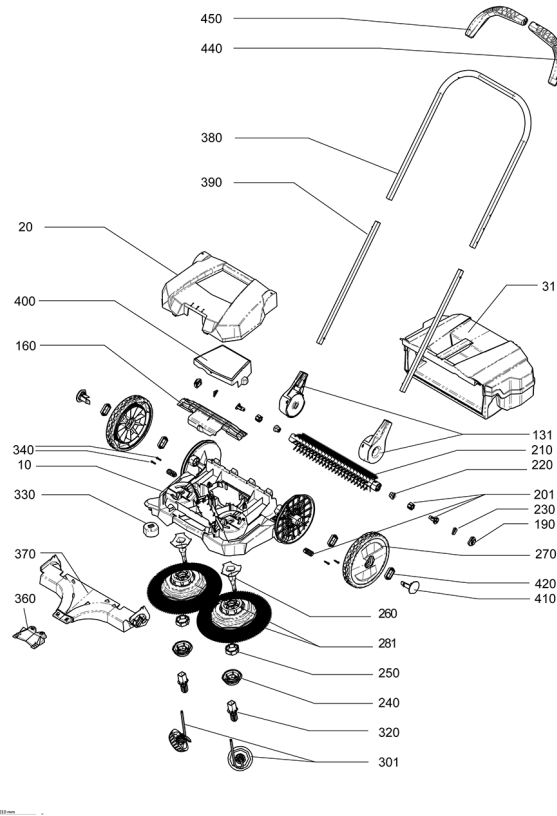

IPC

Spare parts list

Ref: MSUT00765
Model: SWEEPER 550M IPC

Ref. K	Part n.	Part n. 2	Description	Quantity	Validity		Price
					From	To	
0010	MPVR11907		FRAME GANSOW 550M	1,00			--
0020	MPVR11908		CRANKCASE GANSOW 550M	1,00			--
0031	MPVR11909		DRAWER GANSOW 550M	1,00			--
131	MPVR11911		SUPPORT GANSOW 550M	1,00			--
160	MPVR11912		SUPPORT GANSOW 550M	1,00			--
190	CUVR00269		BEARING 6803-2RS	1,00			--
201	MPVR11924		ROLLER 550M	1,00			--
210	SPPV02216		BRUSH GANSOW 550M	1,00			--
220	MPVR11923		PINION 550M	1,00			--
230	CUVR00266		BEARING 6803-2RS	1,00			--
240	MPVR11913		SUPPORT GANSOW 550M	1,00			--
250	MPVR11914		FRICTION GANSOW 550M	1,00			--
260	MPVR11915		SUPPORT GANSOW 550M	1,00			--
270	RTRT00681		WHEEL GANSOW 550M	1,00			--
281	SPPV02217		BRUSH GANSOW 550M	1,00			--
301	RTRT00682		WHEEL GANSOW 550M	1,00			--
320	MPVR11918		SLEEVE GANSOW 550M	1,00			--
330	MPVR11919		GUIDE GANSOW 550M	1,00			--
340	VTVT01715		SCREW TX20	1,00			--
360	MPVR11920		CONVEYOR GANSOW 550M	1,00			--
370	MPVR11910		SUPPORT GANSOW 550M	1,00			--
380	LAFN11245		HANDLE GANSOW 550M	1,00			--
390	LAFN11246		TUBE GANSOW 550M	1,00			--
400	MPVR11917		COVER GANSOW 550M	1,00			--
410	MPVR11916		CLAMP GANSOW 550M	1,00			--
420	CUVR00267		BEARING 6807-2RS	1,00			--
440	MPVR11921		COVERING GANSOW 550M SX	1,00			--
450	MPVR11922		COVERING GANSOW 550M DX	1,00			--