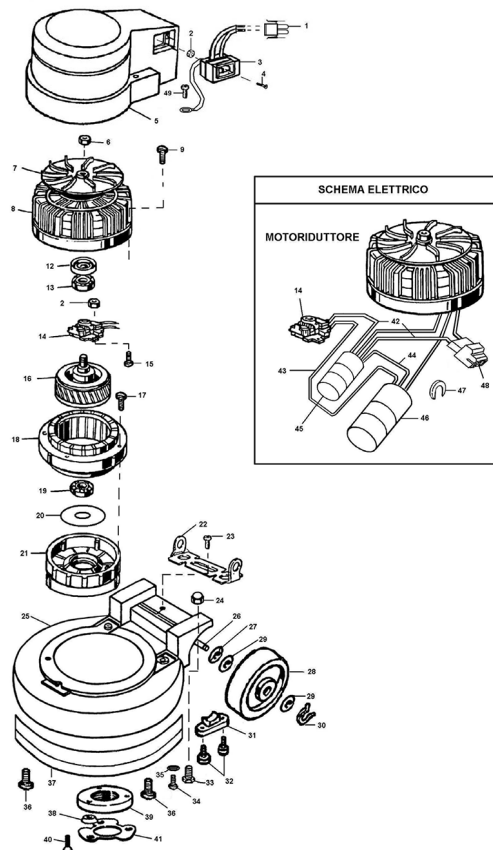

IPC

Spare parts list

Ref: LUMS00321
Model: SINGLE BRUSH SD 13

| Ref. K | Part n. | Part n. 2 | Description | Quantity | Validity | | Price |
|--------|-----------|-----------|-------------------|----------|----------|----|-------|
| | | | | | From | To | |
| 0003 | MPVR12293 | | HANDLE - | 1,00 | | | -- |
| 0004 | MPVR12292 | | LEVER - | 1,00 | | | -- |
| 0005 | LAFN11549 | | BALL . | 2,00 | | | -- |
| 0008 | MLML00500 | | SPRING . | 1,00 | | | -- |
| 0009 | MECI00679 | | BUTTON . | 1,00 | | | -- |
| 0010 | VTVT01501 | | SCREW TCC 5X22 CP | 2,00 | | | -- |
| 0014 | VTVT01500 | | SCREW TCC 5X50 CP | 6,00 | | | -- |
| 0016 | MECB02078 | | CABLE 3X1,5 | 1,00 | | | -- |
| 0018 | MECI00677 | | SWITCH . | 1,00 | | | -- |
| 0021 | MPVR12296 | | LEVER - | 1,00 | | | -- |
| 0022 | MPVR12295 | | HANDLE - | 1,00 | | | -- |
| 0027 | LAFN11357 | | HANDLE . | 1,00 | | | -- |
| 0028 | MPVR13491 | | VALVE - | 1,00 | | | -- |
| 0029 | LAFN11358 | | HANDLE . | 1,00 | | | -- |
| 0033 | MFVR00313 | | ARTICULATION . | 1,00 | | | -- |
| 0036 | MFVR00314 | | FORK . | 1,00 | | | -- |
| 0041 | MFVR00315 | | PISTON . | 1,00 | | | -- |
| 0042 | MLML00499 | | SPRING . | 1,00 | | | -- |
| 0043 | MTIG00160 | | GEAR . | 1,00 | | | -- |
| 0045 | MECB02213 | | CABLE 3X1 | 1,00 | | | -- |