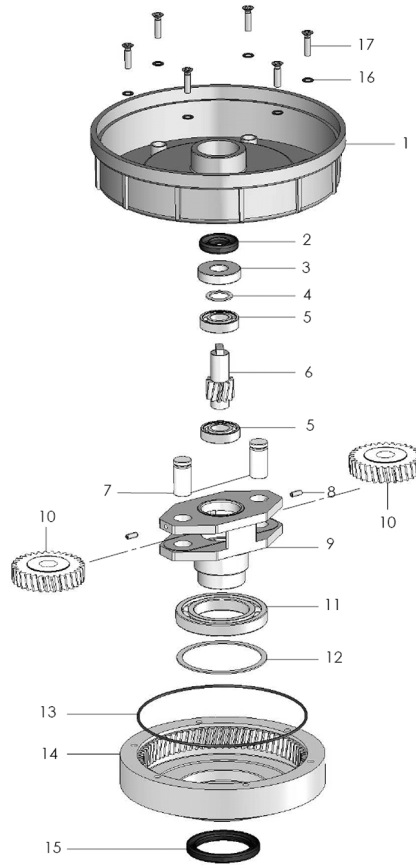

| Ref. K | Part n. | Part n. 2 | Description | Quantity | Validity | | Price |
|--------|-----------|-----------|------------------|----------|----------|----|-------|
| | | | | | From | To | |
| 0001 | MEVR02614 | | CONNECTOR - | 1,00 | | | -- |
| 0002 | VTDD00296 | | NUT M4 | 3,00 | | | -- |
| 0003 | MEVR02615 | | SOCKET 3X1 | 1,00 | | | -- |
| 0005 | MPVR12823 | | TOP GREEN | 1,00 | | | -- |
| 0007 | MPVR12306 | | IMPELLER - | 1,00 | | | -- |
| 0008 | MFVR00316 | | TOP . | 1,00 | | | -- |
| 0013 | CUVR00275 | | BEARING 6001 ZZ | 1,00 | | | -- |
| 0014 | METT00122 | | DISJUNCTOR - | 1,00 | | | -- |
| 0016 | MORT00079 | | ROTOR - | 1,00 | | | -- |
| 0018 | MOST00092 | | EL.MOT. STATOR - | 1,00 | | | -- |
| 0019 | CUVR00276 | | BEARING E15 | 1,00 | | | -- |
| 0020 | MPVR12300 | | GASKET - | 1,00 | | | -- |
| 0021 | RDGR00051 | | REDUCTION UNIT - | 1,00 | | | -- |
| 0025 | MFVR00323 | | SUPPORT - | 1,00 | | | -- |
| 0026 | LAFN11720 | | AXLE . | 1,00 | | | -- |
| 0027 | VTRS00624 | | WASHER M12 | 2,00 | | | -- |
| 0028 | RTRT00785 | | WHEEL D.100X36 | 2,00 | | | -- |
| 0029 | VTRS00625 | | WASHER M12 A2 | 4,00 | | | -- |
| 0030 | VTVR01063 | | RING 12E A2 | 2,00 | | | -- |
| 0031 | LAFN11721 | | BRACKET . | 2,00 | | | -- |
| 0037 | MPVR13492 | | BUMPER - | 1,00 | | | -- |
| 0038 | LAFN11359 | | BRACKET . | 3,00 | | | -- |
| 0039 | LAFN11360 | | HUB . | 1,00 | | | -- |
| 0041 | LAFN11361 | | FLANGE . | 1,00 | | | -- |
| 0045 | MECO00135 | | CAPACITOR - | 1,00 | | | -- |
| 0046 | MECO00136 | | CAPACITOR - | 1,00 | | | -- |