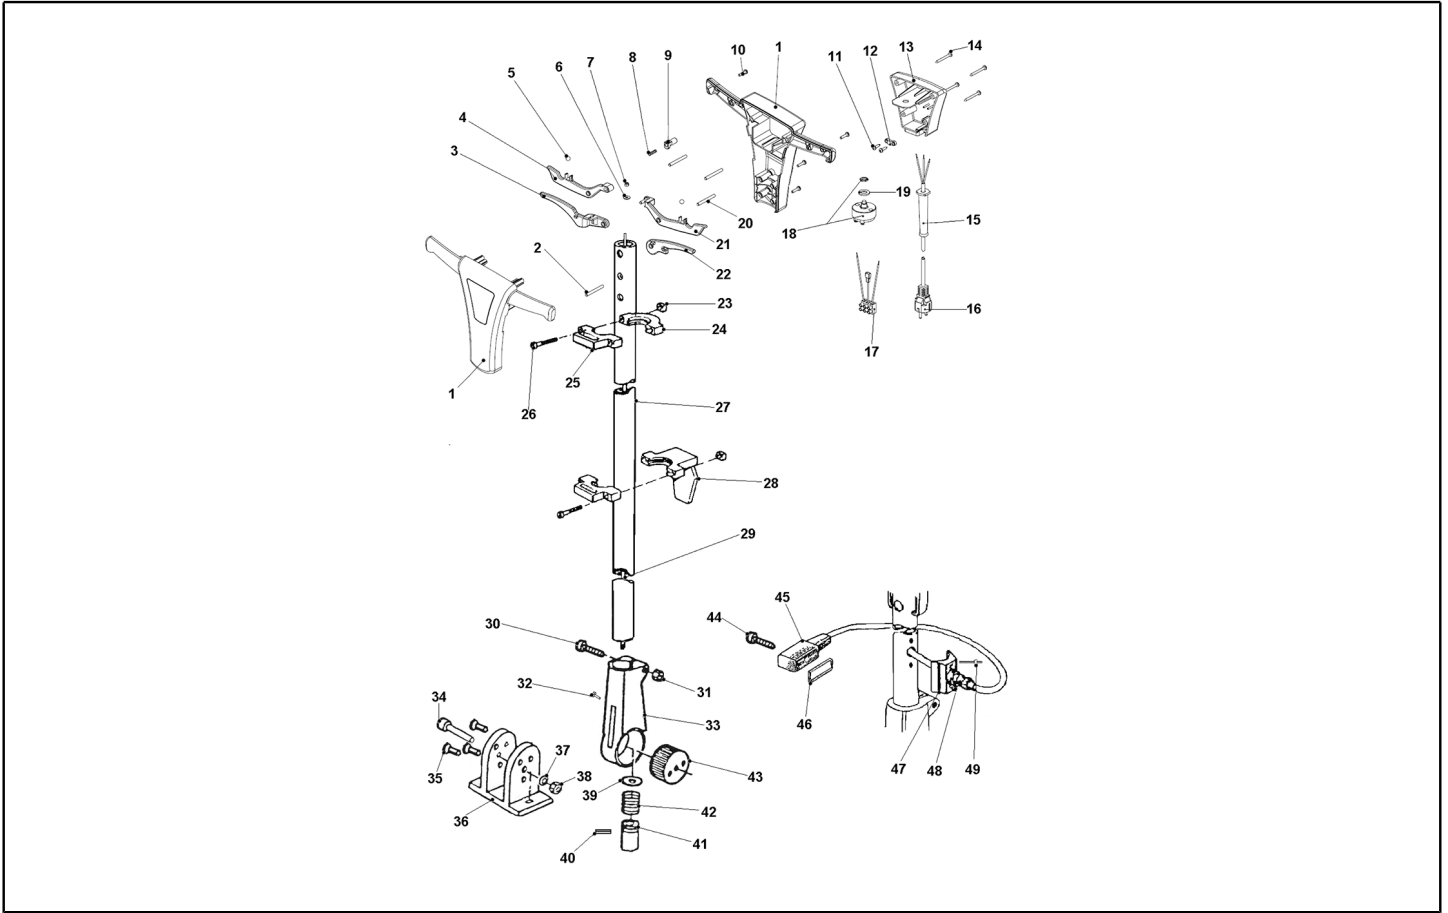

Ref. K	Part n.	Part n. 2	Description	Quantity	Validity		Price
					From	To	
0003	MPVR12293		HANDLE -	1,00			--
0004	MPVR12292		LEVER -	1,00			--
0005	LAFN11549		BALL .	2,00			--
0008	MLML00500		SPRING .	1,00			--
0009	MECI00679		BUTTON .	1,00			--
0010	VTVT01501		SCREW TCC 5X22 CP	2,00			--
0014	VTVT01500		SCREW TCC 5X50 CP	6,00			--
0016	MECB02078		CABLE 3X1,5	1,00			--
0018	MECI00677		SWITCH .	1,00			--
0021	MPVR12296		LEVER -	1,00			--
0022	MPVR12295		HANDLE -	1,00			--
0027	LAFN11357		HANDLE .	1,00			--
0028	MPVR13491		VALVE -	1,00			--
0029	LAFN11358		HANDLE .	1,00			--
0033	MFVR00313		ARTICULATION .	1,00			--
0036	MFVR00314		FORK .	1,00			--
0041	MFVR00315		PISTON .	1,00			--
0042	MLML00499		SPRING .	1,00			--
0043	MTIG00160		GEAR .	1,00			--
0045	MECB02213		CABLE 3X1	1,00			--