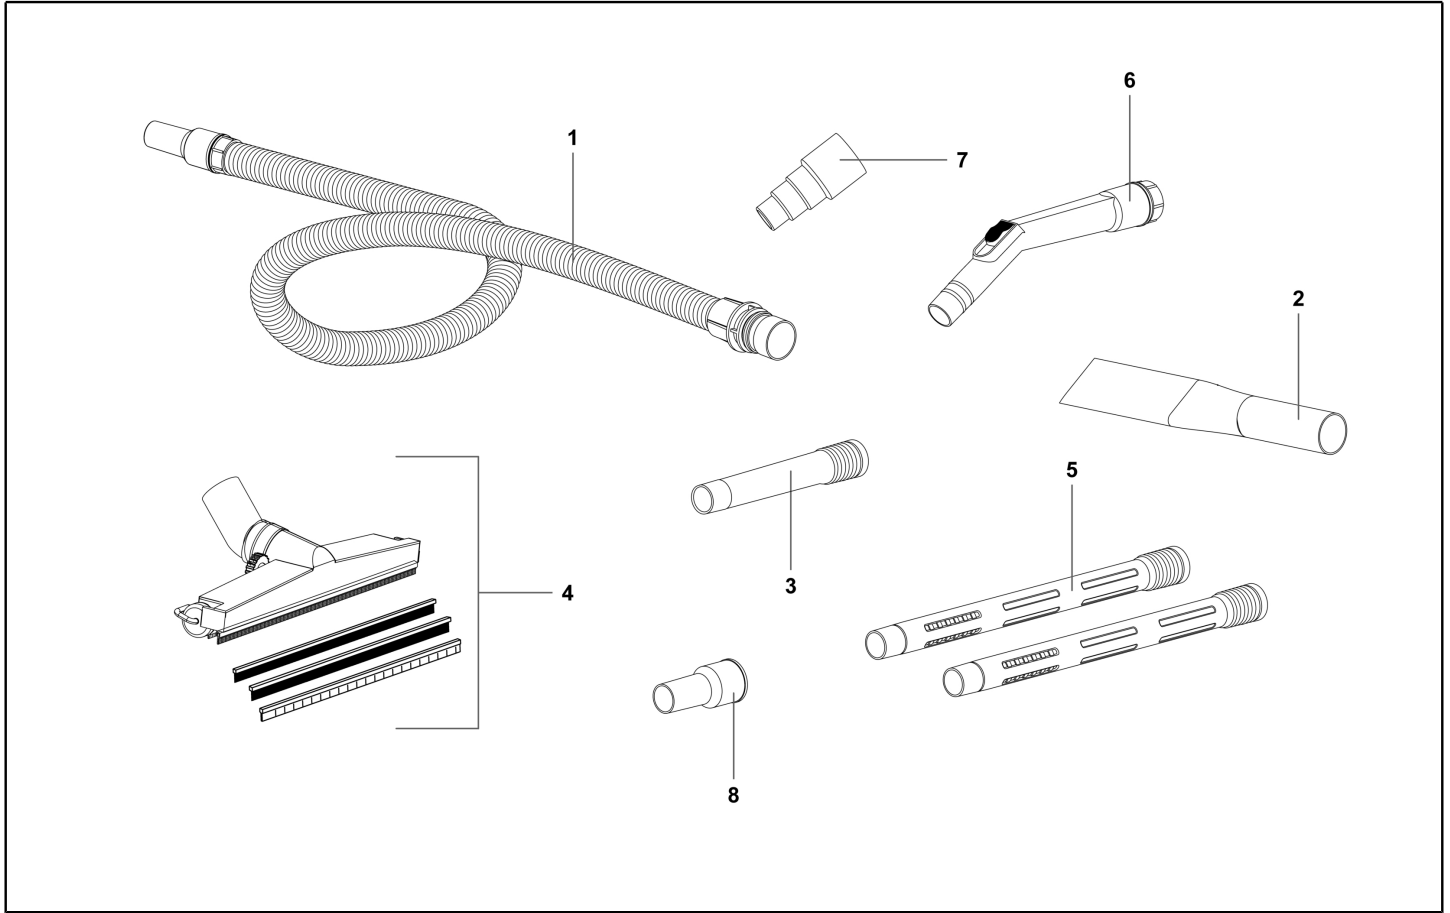

Ref. K	Part n.	Part n. 2	Description	Quantity	Validity		Price
					From	To	
0001	TBFX37775		COMPL.FLEX HOSE 38/99 MT.4,5	1,00			--
0002	SPPV72080		CHROME LANCE D.38	1,00			--
0003	PVVR00367		PLAST.EXTENTION D.38 L=250	1,00			--
0004	SPPV29369		COMBINED BRUSH D.38	1,00			--
0005	LAFN43048		EXTENSION ALL-PL DIA.40 MT. 0,50 NE	2,00			--
0006	MPVR43047		EXTENSION CURVED EXTENSION	1,00			--
0007	MPVR40837		COUPLING REDUCTION IMPLEMENT	1,00			--
0008	MPVR28241		PVC ADAPTOR 38/36	1,00			--