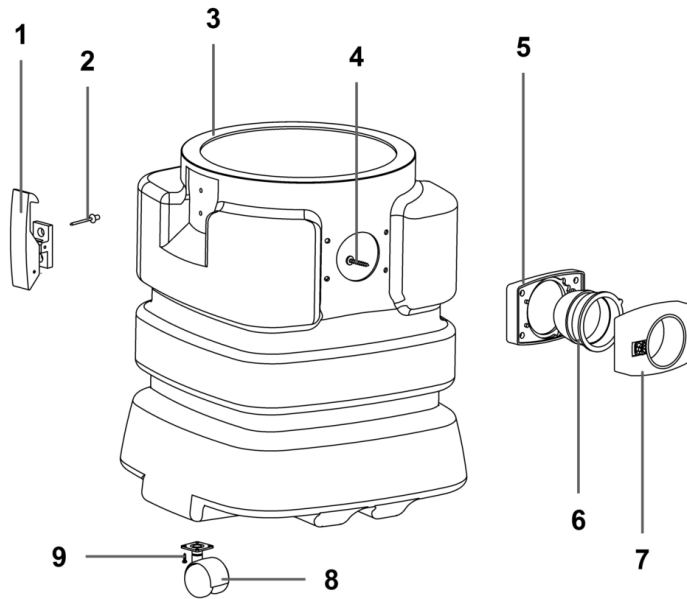

Ref. K	Part n.	Part n. 2	Description	Quantity	Validity		Price
					From	To	
0001	PMTA04063		HEAD B.315 TELEC. (FOMA)	1,00		22/07/2024	--
0001	PMTA09862		HEAD B.315 D TELEC. (FOMA)	1,00	23/07/2024		--
0002	KTRI04336		FILTERING KIT 300 CON. SAN.COMPL.	1,00			--
0003	PMFU01285		TANK 300/S PLAST D.60 W/DEFLEC.2593	1,00			--
0004	PMDT00615			1,00			--

Ref. K	Part n.	Part n. 2	Description	Quantity	Validity		Price
					From	To	
A	FTDP00079		FILTERING KIT ANELLO+FIL+CEST.300 CONIC	1,00			--
0001	MPVR35494		FILTER RING 300	1,00			--
0002	FTDP00534		FILTER POLY AN3-500 CON REG H230	1,00			--
0003	MPVR37038		CONICAL BASKET 300	1,00			--
0004	MPVR40521		NET ANTI FOAM BODY HIGH	1,00			--
0005	RCGR40008		HIGH FLOAT 99 W/GASKET 37 SHA	1,00			--
0006	MPVR35796		BUSHING PLASTIC SLEEVE D.8	4,00			--
0007	VTVT36751		SCREW SCREW PAT TMT PHL 5X25	4,00			--

Ref. K	Part n.	Part n. 2	Description	Quantity	Validity		Price
					From	To	
0001	MPVR28696		DEFLECTOR 99	1,00			--
0001	MPVR28696		DEFLECTOR 99	1,00			--

Ref. K	Part n.	Part n. 2	Description	Quantity	Validity		Price
					From	To	
0001	MPVR10505		CURVE PLAST DIA 38	1,00			--
0002	MPVR06762		BUTTON REGOLAZIONE ARIA G5	1,00			--