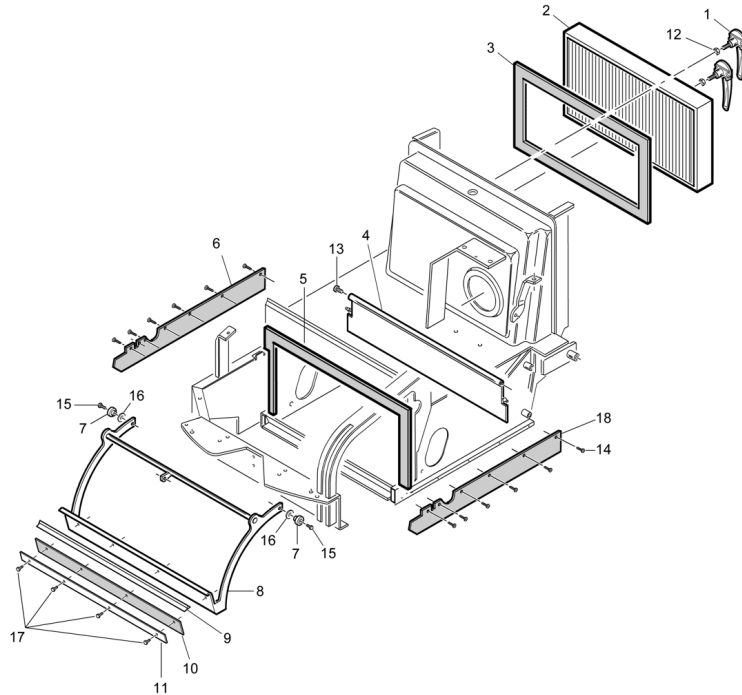

IP-CLEANING - TAV. 05-R
SILVER 512 - 712 . . . . .
(16.10.2007)

Ref. K	Part n.	Part n. 2	Description	Quantity	Validity		Price
					From	To	
0001	PMVR00383		HANDLE BLOCCAGGIO FILTRO SILVER	2,00			--
0002	FTDP85298		FILTER SW 540/541	1,00			--
0003	KTRI75926		GASKET KIT FOR 500-505-512	1,00			--
0004	MPVR05306		FLAP 512	1,00			--
0005	KTRI86322		MOUSSE KIT ADES.30X15 CASS.ANT.TK500	1,00		31/07/2008	--
0005	KTRI01819		KIT 512	1,00	01/08/2008		--
0006	MPVR05267		FLAP 512-712	1,00			--
0007	LAFN00188		BUSHING OTTONE BRAC.ALZAFL.SILVER	2,00			--
0008	LAFN07365		BALANCER 512	1,00			--
0009	MPVR00731		RUBBER ALZAFLAP SERIE 500	1,00			--
0010	MPVR87400		RUBBER ALZAFLAP 500	1,00			--
0011	LAFN00331		CLAMP GOMMA ALZAFLAP 500	1,00			--
0012	VTDD00483		NUT M 8 ZIN UNI 5588	2,00			--
0013	VTVT47025		SCREW TBCE ISO 7380 10X16 ZB	2,00			--
0014	VTVT01295		SCREW 3,5X9,5 TS80 UNI 6955 ZB	10,00			--
0015	VTVT75724		SCREW TBCE ISO 7380 8X22 ZB	2,00			--
0016	VTRS00512		WASHER D. 8 X24 ZC.	2,00			--
0017	VTVT00040		SCREW AUTOF.TC UNI6954 3,5X10SP	4,00			--
0018	MPVR05268		FLAP 512-712	1,00			--