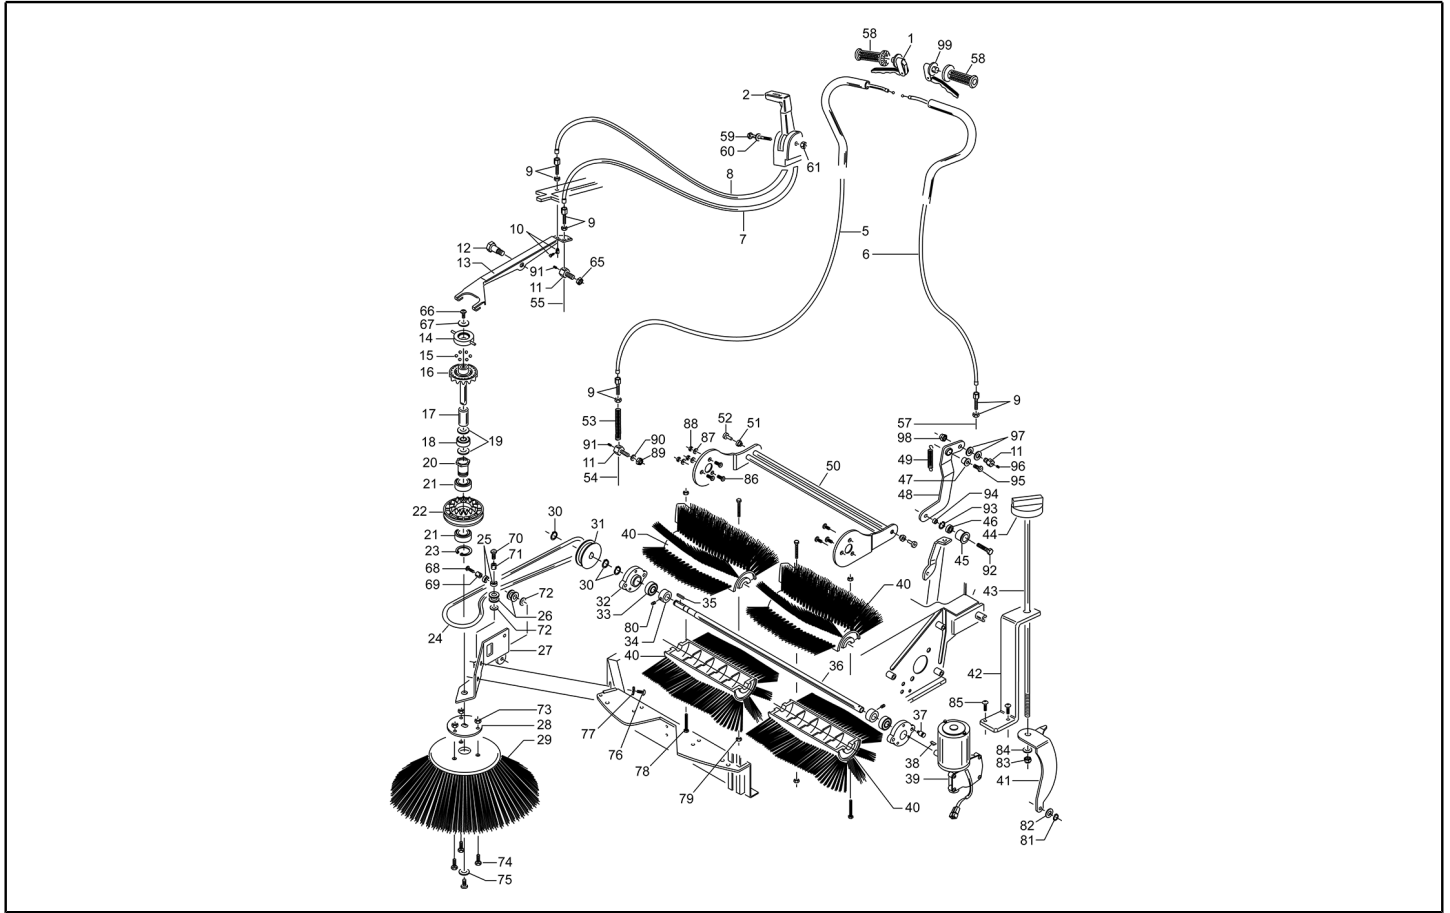

Ref. K	Part n.	Part n. 2	Description	Quantity	Validity		Price
					From	To	
0093	VTAE87082		SEGER INTERNO DIN 472 D.22	1,00			--
0094	LAFN75909		SPACER D.12 H.3,5	1,00			--
0095	VTVT75727		SCREW TBCE ISO 7380 8X25 ZB	1,00			--
0096	VTVT87456		GRUB SCREW UNI 5923 5X6	1,00			--
0097	VTRS00504		WASHER D. 8 ZC. UNI 6592	2,00			--
0098	VTDD00124		NUT M8 DIN985	1,00			--
0099	PMTR00088		HANDLE TRAZ.K E TK NUOVO MAN.COM	1,00			--
0100	VTVT62920		SCREW TE FR 6X16 ZB ZIGRINATE	1,00			--