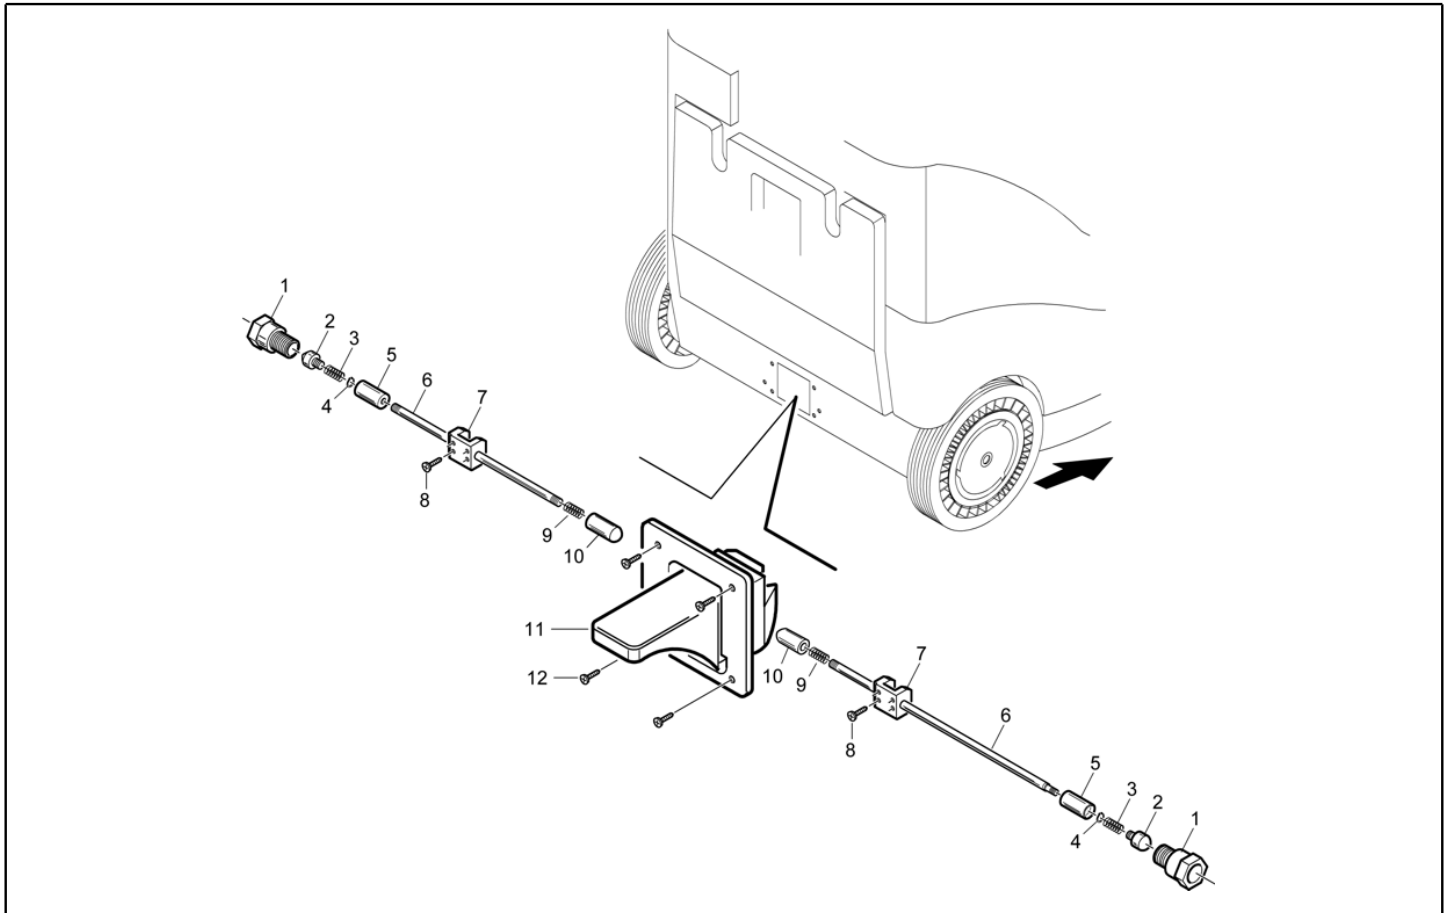

Ref. K	Part n.	Part n. 2	Description	Quantity	Validity		Price
					From	To	
0001	LAFN00335		RING NUT X PERNO GUIDA FRENO STAZ.	2,00			--
0002	LAFN00460		PIN BLOCC.RUOTA FRENO STAZ.	2,00			--
0003	MLML00012		SPRING COMPRES.X FRE.STAZ.L.23zb	2,00			--
0004	VTAE48552		CIRCLIP ESTERNO DIN 471 D.6	2,00			--
0005	LAFN00071		BUSHING PORTAMOLLA FRENO DI STAZ.	2,00			--
0006	LAFN00458		PIN INNESTO FRENO DI STAZION.	2,00			--
0007	LAFN00072		BLOCK GUIDA PERNO INN.FRENO	2,00			--
0008	VTVT00045		SCREW AUTOF.TC UNI 6954 4,8X16	6,00			--
0009	MLML00011		SPRING COMPRES.X FRE.STAZ.L.46zb	2,00			--
0010	LAFN00461		PIN SPINTA X FRENO STAZION.	2,00			--
0011	PMVR00160		PEDAL FRENO	1,00			--
0012	VTVT00045		SCREW AUTOF.TC UNI 6954 4,8X16	4,00			--