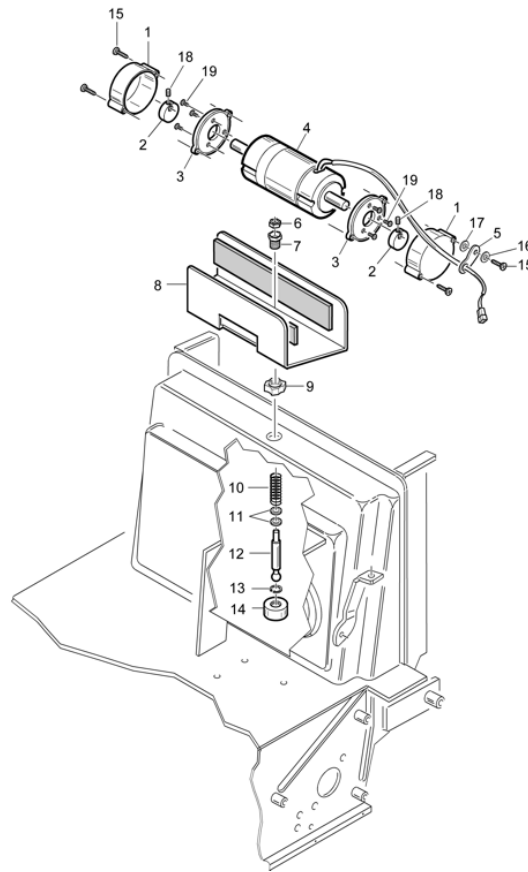

Ref. K	Part n.	Part n. 2	Description	Quantity	Validity		Price
					From	To	
0001	LAFN47139		COVER PROTEZIONE MASSE SCUOTIF.	2,00			--
0002	LAFN47140		BUSHING CONTRAPPESO PER SCUOTIFIL	2,00			--
0003	MFVR47141		FLANGE X MOTORE SCUOTIFILTRO	2,00			--
0004	MOCC85526		MOTOR D.63 12V G 3800 W 35	1,00			--
0005	MPVR00765		RUBBER FISSAGGIO FILO SCUOTIFIL.	1,00			--
0006	VTDD00008		NUT M10 UNI 5589 ZB	1,00			--
0007	ABGO00012		VIBRATION DAMP. PER SCUOTIFILTRO	1,00			--
0008	LAFN00676		SUPPORT MOTORE X SCUOTIF.E VERN.	1,00			--
0009	LAFN36319		RING NUT M25X1.5-10.3	1,00			--
0010	MLML85610		SPRING COMPRES.X SCUOT.ELETT.R.ZB	1,00			--
0011	GUGO19260		O-RING D. 8 X 1 NBR 70SH	2,00			--
0012	LAFN00428		PIN D.15 H.78 A SFERA SCUOT.	1,00			--
0013	VTAE00007		SEEGER INTERNO DIN 472 D.16	1,00			--
0014	LAFN00417		ARTICULATED BAR TK500/700	1,00			--
0015	VTVT47138		SCREW AUTOF.TSP UNI 6955 3,9X32	4,00			--
0016	VTRS05904		WASHER UNI 6592 4X16 ZB	1,00			--
0017	VTRS05904		WASHER UNI 6592 4X16 ZB	1,00			--
0018	VTVT75731		GRUB SCREW UNI 5923 6X5	2,00			--
0019	VTVT76616		SCREW TSCE UNI 5933 4X12 ZB	6,00			--