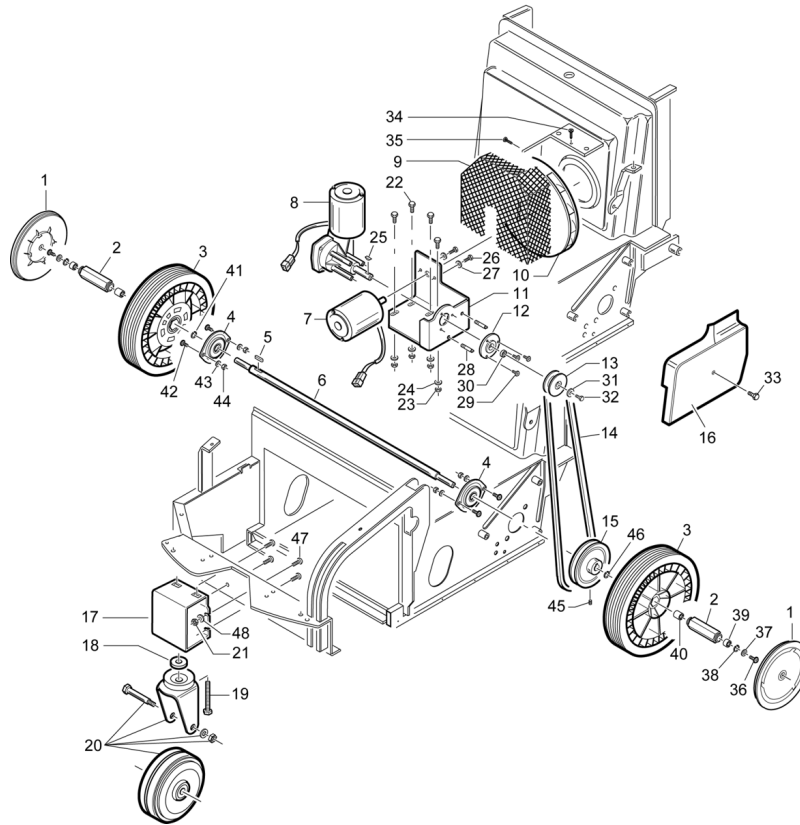

Ref. K	Part n.	Part n. 2	Description	Quantity	Validity		Price
					From	To	
0001	MPVR00541		WHEEL'S COVER D.200 NERO	2,00			--
0002	LAFN75838		BUSHING ESAGONALE CUSCIN.RUOTA	2,00			--
0003	RTRT00030		WHEEL GOMMA D.250X55 NE CERC.GR	2,00			--
0004	CUVR75815		BALL BEARING UBPF203	2,00			--
0005	VTVR26559		KEY UNI 6604 5X5X15	1,00			--
0006	ALTR75820		TRACTION SHAFT TK500 H.697	1,00			--
0007	MOCC75780		MOTOR D.77 12V	1,00			--
0008	RDGR75782		MOTOR.GEARBOX D.77 TK 500	1,00			--
0009	LAFN00876		PROTECTION	1,00		30/06/2008	--
0009	LAFN00885		BRACKET	1,00	01/07/2008	30/07/2008	--
0009	LAFN00876		PROTECTION	1,00		31/07/2008	--
0010	VEVR26677		IMPELLER ALLUMINIO D.200	1,00			--
0011	LAFN00652		SUPPORT MOTORI TK ZINCATO	1,00			--
0012	LAFN48900		SUPPORT CUSC.6000 RIDUT.TRAZ.TK	1,00			--
0013	MTPL75985		PULLEY D.55 RIDUTTORE TRAZIONE	1,00			--
0014	MTCG13166		BELT Z 30 3/4	1,00			--
0015	MTPL75984		PULLEY TRAZIONE D.140	1,00			--
0016	MPVR00611		CONVEYOR ARIA VERSIONE ELETTRICA	1,00		30/06/2008	--
0016	MPVR05415		CONVEYOR -	1,00	01/07/2008		--
0017	LAFN07275		SHEET METAL PA. CASSETTO	1,00			--
0018	LAFN75910		SPACER FISSAG.RUOTA ANTER.H 10	1,00			--
0019	VTVT00028		SCREW TE UNI 5739 12X45 ZB	1,00			--
0020	RTRT24661		WHEEL D.100 SUPP.GIREVOLE NERA	1,00			--
0021	VTDD00491		NUT M 6 TEF	4,00			--
0022	VTVT62920		SCREW TE FR 6X16 ZB ZIGRINATE	4,00			--
0023	VTDD00491		NUT M 6 TEF	4,00			--
0024	VTRS04026		WASHER D. 6X18X2.38	4,00			--
0025	VTVR75730		KEY UNI 6606 3X3,7	1,00			--
0026	VTVT14062		SCREW TE UNI 5739 5X16 ZB A.8.8	2,00			--
0027	VTRS00291		WASHER D. 5 X20 ZC UNI 6593	2,00			--
0028	LAFN75969		PIN SOSTEGNO CINGHI D.9 H.33	1,00			--
0029	VTVT85745		SCREW TBCE ISO 7380 6X25 ZB	3,00			--
0030	CUVR86373		BEARING 6000 2RS	1,00			--
0031	VTRS00291		WASHER D. 5 X20 ZC UNI 6593	1,00			--
0032	VTVT00003		SCREW TE M 4X 12 ZC. UNI 5739	1,00			--
0033	VTVT00527		SCREW TE FR 6X10 ZB ZIG.	1,00			--
0034	VTVT00099		SCREW AUTOF.TC UNI 6954 3,9X13	1,00			--
0035	VTVT00099		SCREW AUTOF.TC UNI 6954 3,9X13	1,00			--
0036	VTVT75725		SCREW TBCE ISO 7380 6X10 ZB	2,00			--
0037	VTRS63242		WASHER UNI 6593 6X24X2 ZB	2,00			--
0038	VTAE28493		SEEGER ESTERNO DIN 471 D.28	2,00			--
0039	CUVR37341		ROLLER BEARING HFL 1426	2,00			--
0040	CUVR37344		ROLLER BEARING HK 1412	2,00			--
0041	VTAE28493		SEEGER ESTERNO DIN 471 D.28	1,00			--