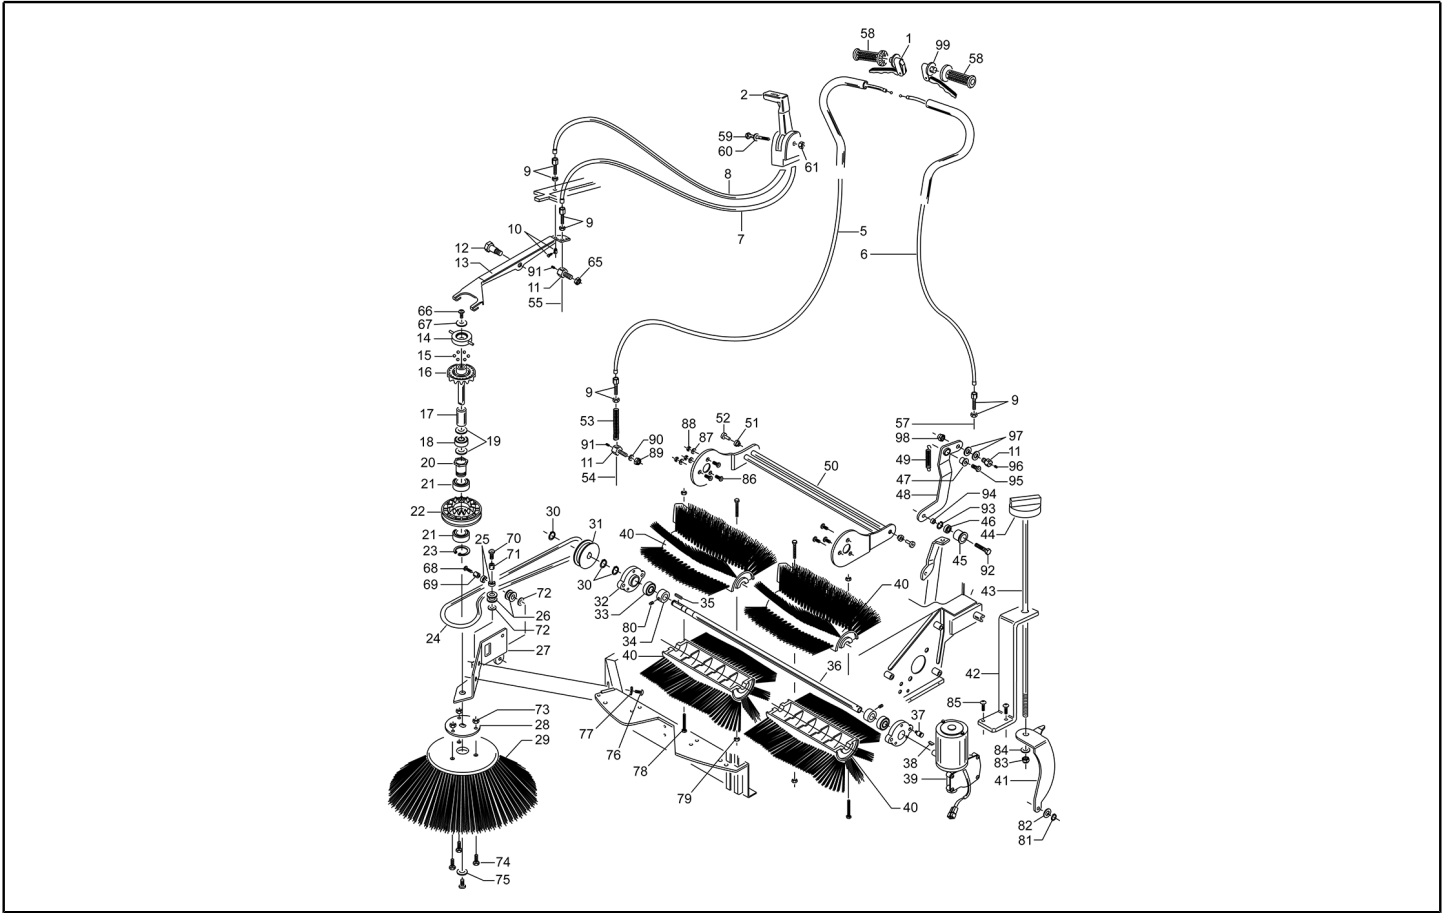

Ref. K	Part n.	Part n. 2	Description	Quantity	Validity		Price
					From	To	
0046	CUVR71988		BEARING 608 2RS	1,00			--
0047	MPVR75836		BUSHING NYLON LEVA TENDICINGHIA	1,00			--
0048	LAFN87609		BRACKET TENDICINGHIA TKE ZINCATA	1,00			--
0049	MLML75960		SPRING TRAZIONE TK D.8X1X29 ZB	1,00		10/11/2016	--
0049	MLML00203		SPRING	1,00	11/11/2016		--
0050	LAFN00035		ROKER TK500 K501 ZINCATO	1,00			--
0051	LAFN75834		BUSHING BILANCERE TK D.18 H.20	2,00			--
0052	LAFN76019		PIN CH 13 H.25 BILANCERE TK	2,00			--
0053	MLML00033		SPRING ALZAFLAP SILVER ZB	1,00			--
0054	CMCV00346		CABLE FLAP 512-712 WB	1,00			--
0055	CMCV00349		CABLE 512-712 UT	1,00			--
0057	CMCV00348		CABLE 512-712 UT	1,00		24/01/2010	--
0057	CMCV00441		CABLE TRACTION LEVER 512-712 WB	1,00	25/01/2010		--
0058	MPVR00036		KNOB GOMMA NERA D.24/24 FORATA	2,00			--
0059	LAFN75738		LEVER COMANDO SPAZZOLA	1,00			--
0061	LAFN75738		LEVER COMANDO SPAZZOLA	1,00			--
0065	VTDD13261		NUT UNI 5589 M8 BASSO ZB	1,00			--
0066	VTVT75724		SCREW TBCE ISO 7380 8X22 ZB	1,00			--
0067	VTRS00513		WASHER UNI 6593 8X32X2,5 ZB	1,00			--
0068	VTVT75727		SCREW TBCE ISO 7380 8X25 ZB	1,00			--
0069	LAFN75840		BUSHING D.10 NUOVO BRACCIO LAT.	1,00			--
0070	VTVT75727		SCREW TBCE ISO 7380 8X25 ZB	1,00			--
0071	LAFN75840		BUSHING D.10 NUOVO BRACCIO LAT.	1,00			--
0072	VTRS00504		WASHER D. 8 ZC. UNI 6592	1,00			--
0073	VTDD13261		NUT UNI 5589 M8 BASSO ZB	3,00			--
0074	VTVT00527		SCREW TE FR 6X10 ZB ZIG.	3,00			--
0075	VTRS63242		WASHER UNI 6593 6X24X2 ZB	1,00			--
0076	VTVT45395		SCREW TBCE ISO 7380 8X10 ZB	2,00			--
0077	VTRS00512		WASHER D. 8 X24 ZC.	2,00			--
0078	VTVT22102		SCREW TCCE UNI 5931 5X70 ZB	4,00			--
0079	VTDD01678		NUT M 5 UNI 5588	4,00			--
0080	VTVT75731		GRUB SCREW UNI 5923 6X5	2,00			--
0081	VTAE14016		SEEGER ESTERNO DIN 471 D.12	1,00			--
0082	VTRS00504		WASHER D. 8 ZC. UNI 6592	1,00			--
0083	VTDD00124		NUT M8 DIN985	1,00			--
0084	VTRS00504		WASHER D. 8 ZC. UNI 6592	1,00			--
0086	VTVT00061		SCREW TSCE UNI 5933 6X20 ZB	6,00			--
0087	VTRS00503		WASHER D. 6 UNI 6592	3,00			--
0088	VTDD00491		NUT M 6 TEF	3,00			--
0089	VTDD00124		NUT M8 DIN985	1,00			--
0090	VTRS00504		WASHER D. 8 ZC. UNI 6592	1,00			--
0091	VTVT87456		GRUB SCREW UNI 5923 5X6	1,00			--
0091	VTVT87456		GRUB SCREW UNI 5923 5X6	1,00			--
0092	VTVT76018		SCREW BLOCCAG.RULLO TENDICING.	1,00			--