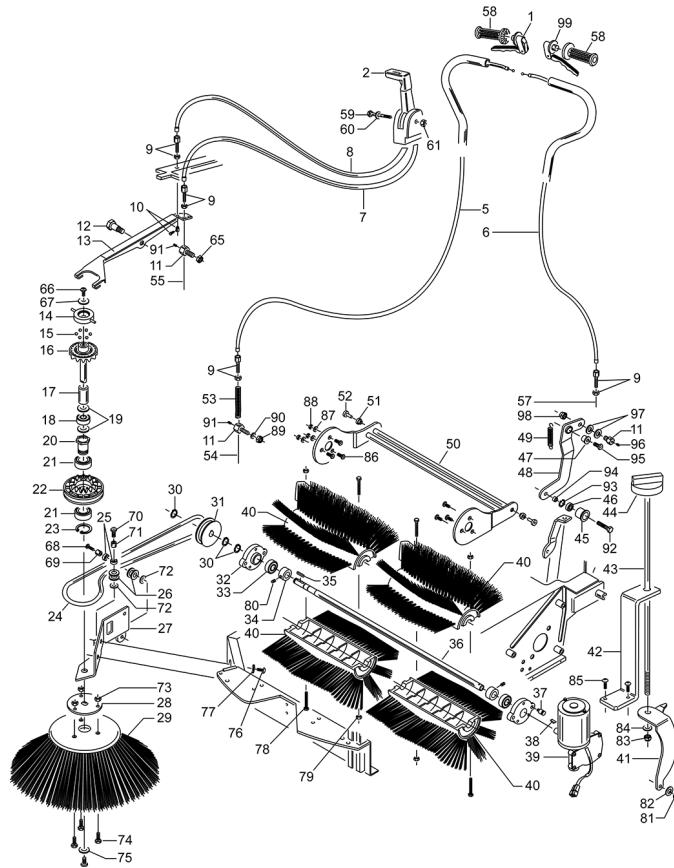

IPC

Spare parts list

Ref: MSUT00656

Model: SWEEPER 512 ET+SF GR/VE IPC

Ref. K	Part n.	Part n. 2	Description	Quantity	Validity		Price
					From	To	
0001	PMTR00089		HANDLE TRAZ.K E TK NUOVO MAN.COM	1,00			--
0002	MPVR00017		LEVER COMANDO SPAZZ.ASSEMBLATA	1,00			--
0005	CMCV00345		SHEATH FLAP CABLE 512-712	1,00			--
0006	CMCV00347		SHEATH 512-712 UT	1,00		24/01/2010	--
0006	CMCV00440		SHEATH TRACTION CABLE 512-712	1,00	25/01/2010		--
0007	CMCV00351		SHEATH 512-712 UT	1,00			--
0008	CMCV00350		SHEATH 512-712 UT	1,00			--
0009	CMCV75723		REGISTER D.7	4,00			--
0010	CMCV75737		CLAMP D.7 art.857	1,00			--
0011	LAFN01068		SCREW CH.17 H.28 FISSAGGIO FILO	3,00			--
0012	LAFN75968		PIN CH.17 H.34 LEVA SPAZ.LAT.	1,00			--
0013	LAFN75953		LEVER SOLLEV.SPAZZ.LATER.TK ZIN	1,00			--
0014	LAFN75824		RING CUSCIN.SPAZZOLA LATER.TK	1,00			--
0015	SFVR00002		BALL 11/32"	6,00			--
0016	LAFN75826		RING DENTATO MOV.SPAZZ.LAT. TK	1,00			--
0017	LAFN75912		SPACER ALBERO SPAZ.LAT.TIPO NUOVO	1,00			--
0018	CUVR37344		ROLLER BEARING HK 1412	1,00			--
0019	VTRS75831		WASHER IN FELTRO X BRACCIO LAT.	2,00			--
0020	LAFN75833		BUSHING PORTACUSC.TK NUOVO TIPO	1,00			--
0021	CUVR86893		BEARING 6005 2RS	2,00			--
0022	LAFN75827		RING DENTATO FOLLE TK	1,00			--
0023	VTAE09655		SEEGER ESTERNO DIN 471 D.25	1,00			--
0024	MTCG85335		BELT D.8MM SIDE ARM-BLUE	1,00			--
0025	CUVR75814		BEARING HK1012	2,00			--
0026	MTPL75996		PULLEY D.27X15 BRACCIO LAT.NUOVO	1,00			--
0027	LAFN76005		SUPPORT SPAZZOLA LATERALE TK ZINC	1,00			--
0028	LAFN75986		FLANGE TRASCIN.SPAZ.LAT.TK ZINC.	1,00			--
0029	PMVR00248		SIDE-BRUSH TK COMPLETA PPL 70	1,00			--
0030	VTAE17003		CIRCLIP ESTERNO DIN 471 D.15	3,00			--
0031	MTPL75980		PULLEY SPAZZOLA LATERALE D.15	1,00			--
0032	PMTR00026		SUPPORT D.90 DX/SX(2 INS.)+CRUS	2,00			--
0033	CUVR00005		BEARING 6202 2RS	2,00			--
0034	LAFN26588		SPACER ALBERO SPAZZ. TRAZ.MANUALI	2,00			--
0035	VTVR26559		KEY UNI 6604 5X5X15	1,00			--
0036	ALTR75822		BRUSH SHAFT TK500 E	1,00			--
0037	LAFN75971		PIN FISSAG.SUPP.REGOL.SPAZZ.	1,00			--
0038	VTVR75730		KEY UNI 6606 3X3,7	1,00			--
0039	RDGR75782		MOTOR.GEARBOX D.77 TK 500	1,00			--
0040	SPPV00048		BRUSH CENTRALE	2,00			--
0041	LAFN00342		BRACKET REGOL.SPAZ.CENTR.TKE ZINC	1,00			--
0042	LAFN07265		BRACKET 512-712	1,00			--
0043	LAFN07266		ROD 512-712	1,00			--
0044	MPVR10084		SWITCH KNOB O.K.A.	1,00			--
0045	MTPL37338		ROLLER TENDICINGHIA H.15	1,00			--