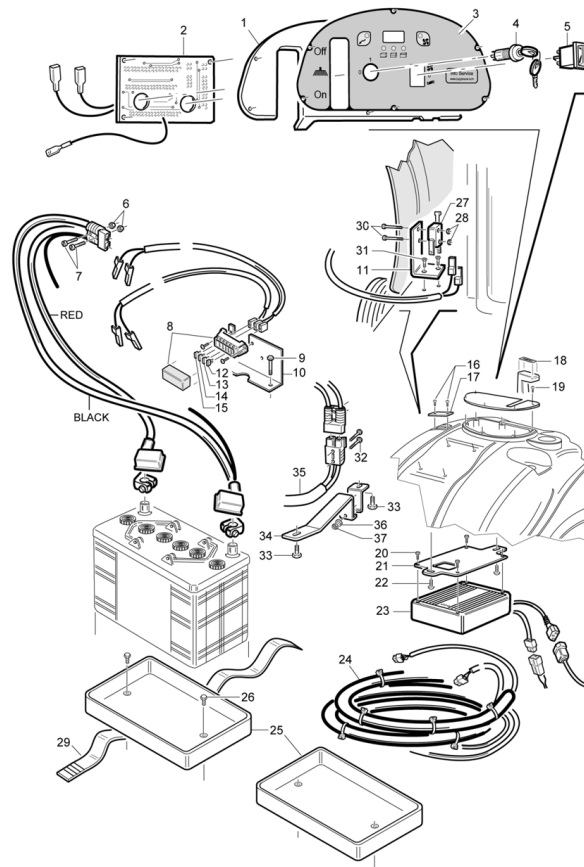

Ref. K	Part n.	Part n. 2	Description	Quantity	Validity		Price
					From	To	
0001	LAFN07432		BOARD 512-712 UT	1,00			--
0002	MECE75944		BOARD COMANDO 12V MOD.TK/K	1,00			--
0003	ETET01577		LABEL 512-712	1,00			--
0004	MECI75805		SWITCH KEY FOR BATTERY MACHINES	1,00			--
0005	MECI00034		COMMUTAT.SWITCH SCUOTIFILTRO COMPLETO	1,00			--
0006	VTDD00001		NUT UNI 5588 M3 ZB	2,00			--
0007	VTVT00021		SCREW TE UNI 5739 3X25 ZB	2,00			--
0008	MEVR00030		FUSE-HOLDER 4 VIE COPERCHIO TRAS.	1,00			--
0009	VTVT75726		SCREW TBCE ISO 7380 6X16 ZB	2,00			--
0010	LAFN06857		SUPPORT 512-712UT	1,00			--
0011	LAFN06858		SUPPORT 512-712UT	1,00			--
0012	MEVR01136		FUSE 30A	1,00			--
0013	MEVR01136		FUSE 30A	1,00			--
0014	MEVR01136		FUSE 30A	1,00			--
0014	VTVT00892		SCREW	2,00			--
0015	MEVR01136		FUSE 30A	1,00			--
0017	MPVR05254		FLANGE CARICABATTERIA	1,00			--
0018	ETET00041		LABEL PUSH 4.3X1.3	1,00			--
0019	VTVT37012		SCREW M 4X 10 TCB-TC INX	6,00			--
0020	VTVT05706		SCREW TCB-TC 4X10	4,00			--
0021	LAFN07267		BRACKET 512-712	1,00			--
0022	VTVT05706		SCREW TCB-TC 4X10	2,00			--
0023	BACA00121		BATTERY-CHARGER CBHD1 12V 10A	1,00			--
0024	MECB01044		WIRING 512	1,00			--
0025	MPVR00610		CONTAINER BAT.NERO SILVER 510/710	1,00			--
0026	VTVT00474		SCREW TSCE uni 5933 4x12 ZB	2,00			--
0027	MECI30642		MICRO-SWITCH 11A 0.33HP	2,00			--
0028	VTDD09556		NUT M3 TEFLON	2,00			--
0029	MPVR02939		BELT BATTERIA	1,00			--
0030	VTVT00018		SCREW TE UNI 5739 3X30 ZB	2,00			--
0031	VTVT00005		SCREW TE M 5X 12 F/ROND.ZIGR	2,00			--
0032	VTVT00727		SCREW TE M. 4-20	2,00	25/11/2008		--
0033	VTVT00005		SCREW TE M 5X 12 F/ROND.ZIGR	2,00	25/11/2008		--
0034	LAFN07187		BRACKET -	1,00	25/11/2008		--
0035	MECB01071		WIRING -	1,00	25/11/2008		--
0036	VTRS15913		WASHER D. 4 GROVER A2 UNI1751	2,00	25/11/2008		--
0037	VTDD00147		NUT M 4 INX U.5588	2,00	25/11/2008		--