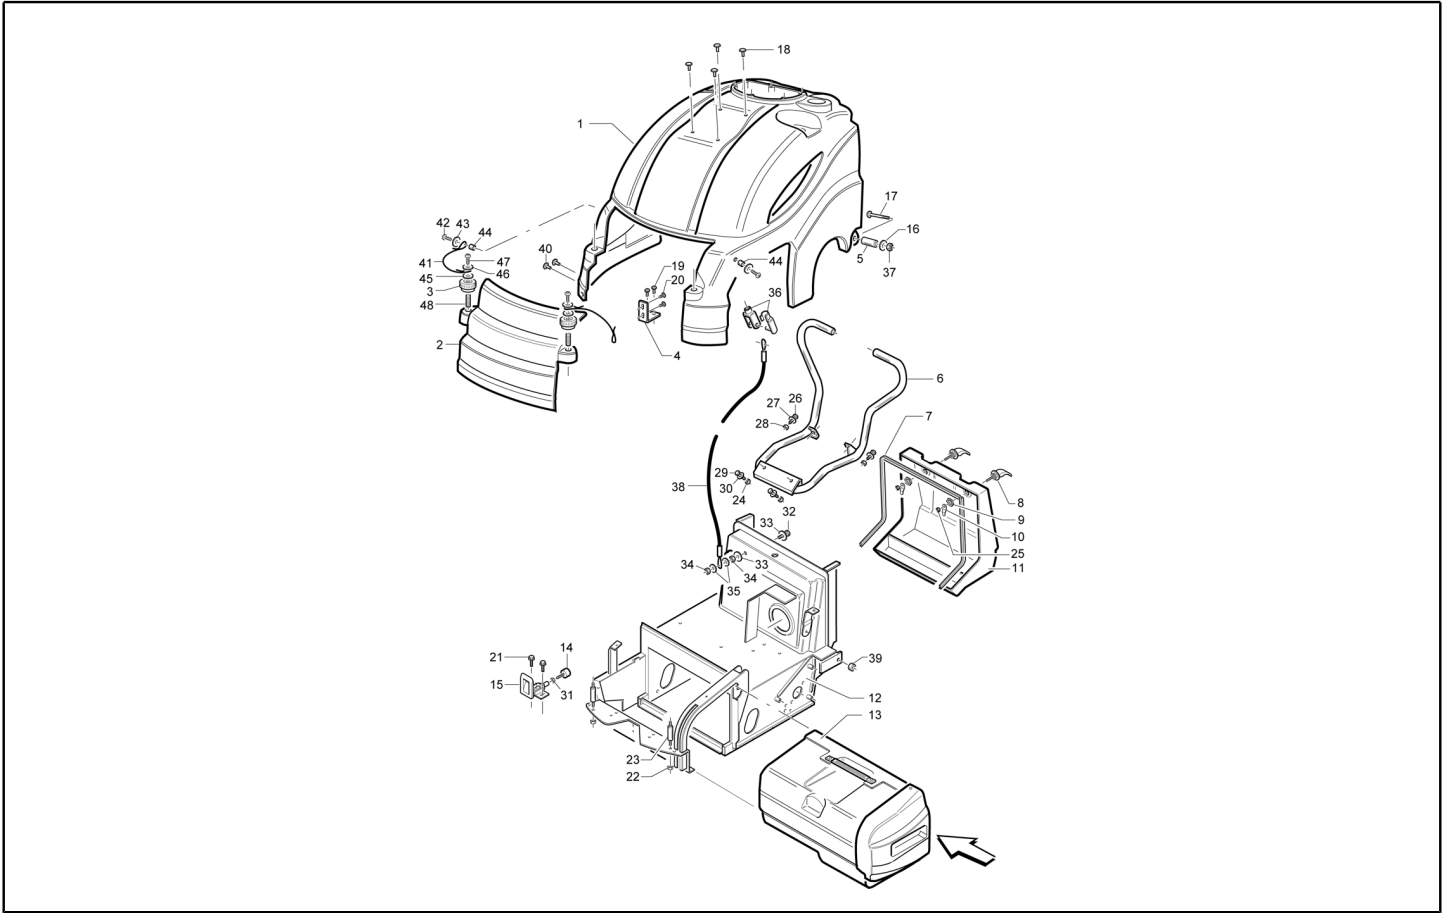

Ref. K	Part n.	Part n. 2	Description	Quantity	Validity		Price
					From	To	
0001	MPVR05891		HOOD 512	1,00			--
0002	MPVR05895		SIDE PANEL 512	1,00			--
0003	MPVR05627		KNOB -	2,00			--
0004	LAFN07287		BRACKET 512-712	2,00			--
0005	LAFN04043		SPACER D8.5-15	2,00			--
0006	LAFN07263		HANDLE 512	1,00			--
0007	GUVR75932		GASKET CASSETTO POST.500-501-510	1,00			--
0008	PMVR00138		LOCK TEK	2,00			--
0009	LAFN00259		NUT CH.24 SERRATURA TEK	2,00			--
0010	LAFN00349		LEVER SERRATURA TEK ZINCATA	2,00			--
0011	MPVR00607		DRAWER POSTERIORE SILVER 510 GRI	1,00			--
0012	LAFN07282		FRAME 512	1,00			--
0013	PMVR01409		DRAWER ANTER.SILVER 512 COMPL.	1,00			--
0014	ABGO00048		VIBRATION DAMP. -	1,00			--
0015	PMVR00141		LEVER CHIUSURA CASS.ANT.SILVER	1,00			--
0016	VTRS00512		WASHER D. 8 X24 ZC.	2,00			--
0017	VTVT01142		SCREW TTQS M8X89	2,00			--
0018	VTVT01305		SCREW M 8X 60 TTQST UNI 5731	2,00			--
0019	VTVT34115		SCREW TE M 5X 10 UNI 5739	4,00			--
0020	VTVT34115		SCREW TE M 5X 10 UNI 5739	4,00			--
0021	VTVT62920		SCREW TE FR 6X16 ZB ZIGRINATE	2,00			--
0022	VTDD00491		NUT M 6 TEF	2,00			--
0023	LAFN07271		PIN 512-712	2,00			--
0024	VTDD00483		NUT M 8 ZIN UNI 5588	4,00			--
0025	VTDD00057		NUT UNI 5589 M8 BASSO ZB	2,00			--
0026	VTVT00248		SCREW TE M&x45 UNI5739 8.8 ZNT	4,00			--
0027	VTRS04026		WASHER D. 6X18X2.38	4,00			--
0028	VTDD00491		NUT M 6 TEF	4,00			--
0029	VTVT00710			2,00			--
0030	VTRS00504		WASHER D. 8 ZC. UNI 6592	4,00			--
0031	VTDD00057		NUT UNI 5589 M8 BASSO ZB	1,00			--
0032	VTVT00448		SCREW TE 8X30 UNI5739	1,00			--
0033	VTRS00512		WASHER D. 8 X24 ZC.	2,00			--
0034	VTDD00041		SELF-LOCJ.NUT M 8 UNI7473 8.8 ZNT	2,00			--
0035	VTRS00512		WASHER D. 8 X24 ZC.	1,00			--
0036	CMCV00001		FORK UNI 1676 M8X16	1,00			--
0036	CMCV75718		CLIP UNI 1676 M8x16	1,00			--
0037	VTDD00041		SELF-LOCJ.NUT M 8 UNI7473 8.8 ZNT	2,00			--
0038	CMCV00430		CABLE 512-712	1,00			--
0039	LAFN00053		SPACER VENTOLA SU RIDUTT.D.20X11	2,00			--
0040	RCVR00173			6,00			--
0041	CMCV00442		CABLE -	2,00			--
0042	VTVT00892		SCREW	2,00			--
0043	VTRS15958		WASHER UNI 6592 5X15X1,5 ZB	2,00			--