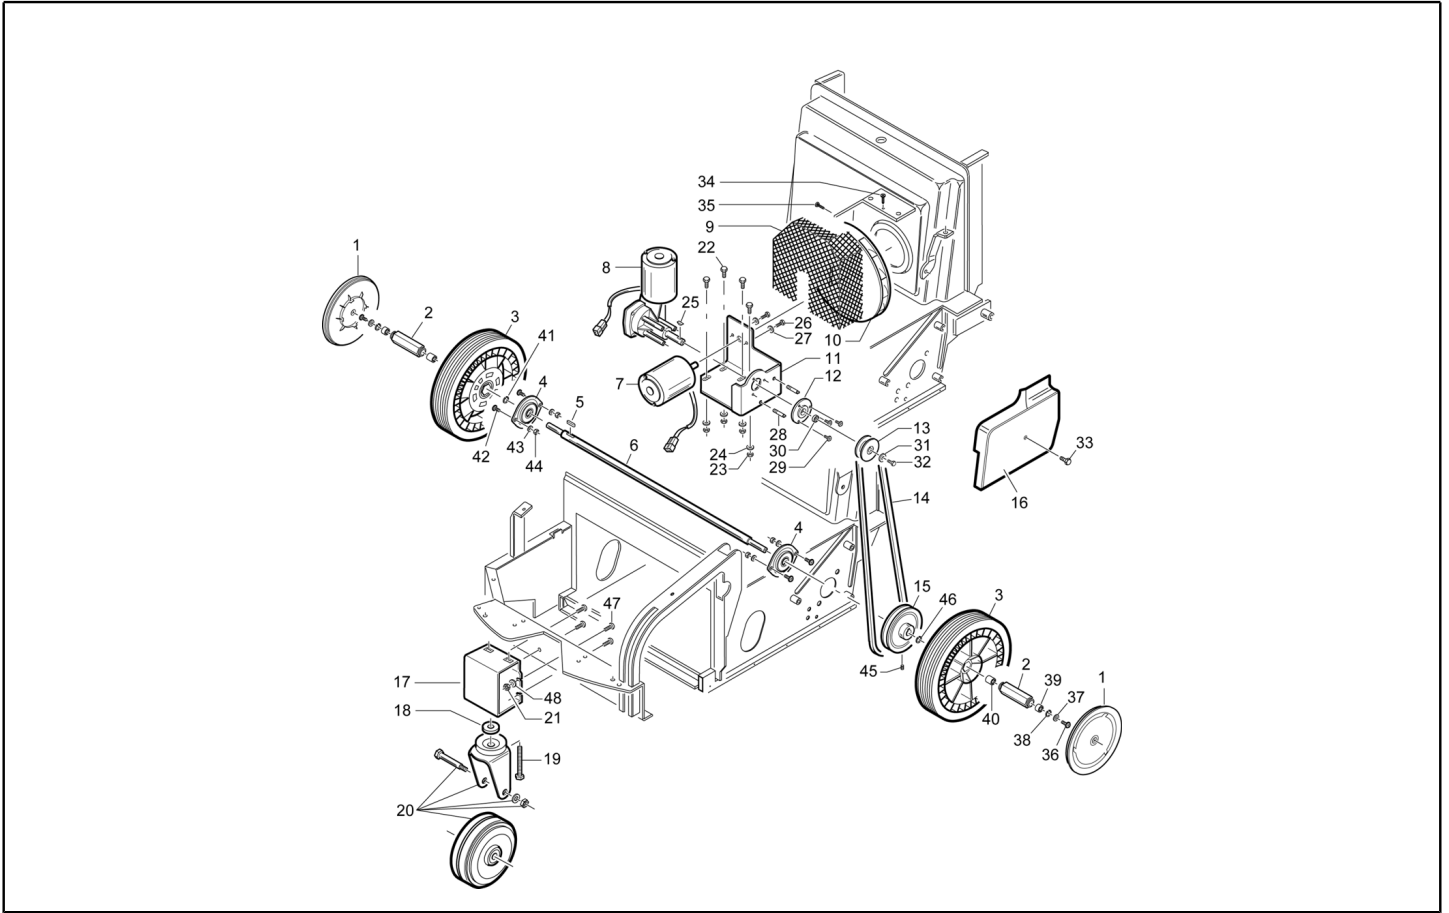

Ref. K	Part n.	Part n. 2	Description	Quantity	Validity		Price
					From	To	
0042	VTVT75721		SCREW TTDE UNI 5732 6X16 ZB	4,00			--
0043	VTRS00503		WASHER D. 6 UNI 6592	4,00			--
0044	VTDD00491		NUT M 6 TEF	4,00			--
0045	VTVT86570		GRUB SCREW UNI 5927 6X10 CON PUNTA	1,00			--
0046	VTAE28493		SEEGER ESTERNO DIN 471 D.28	1,00			--
0047	VTVT75726		SCREW TBCE ISO 7380 6X16 ZB	4,00			--
0048	VTRS04026		WASHER D. 6X18X2.38	4,00			--