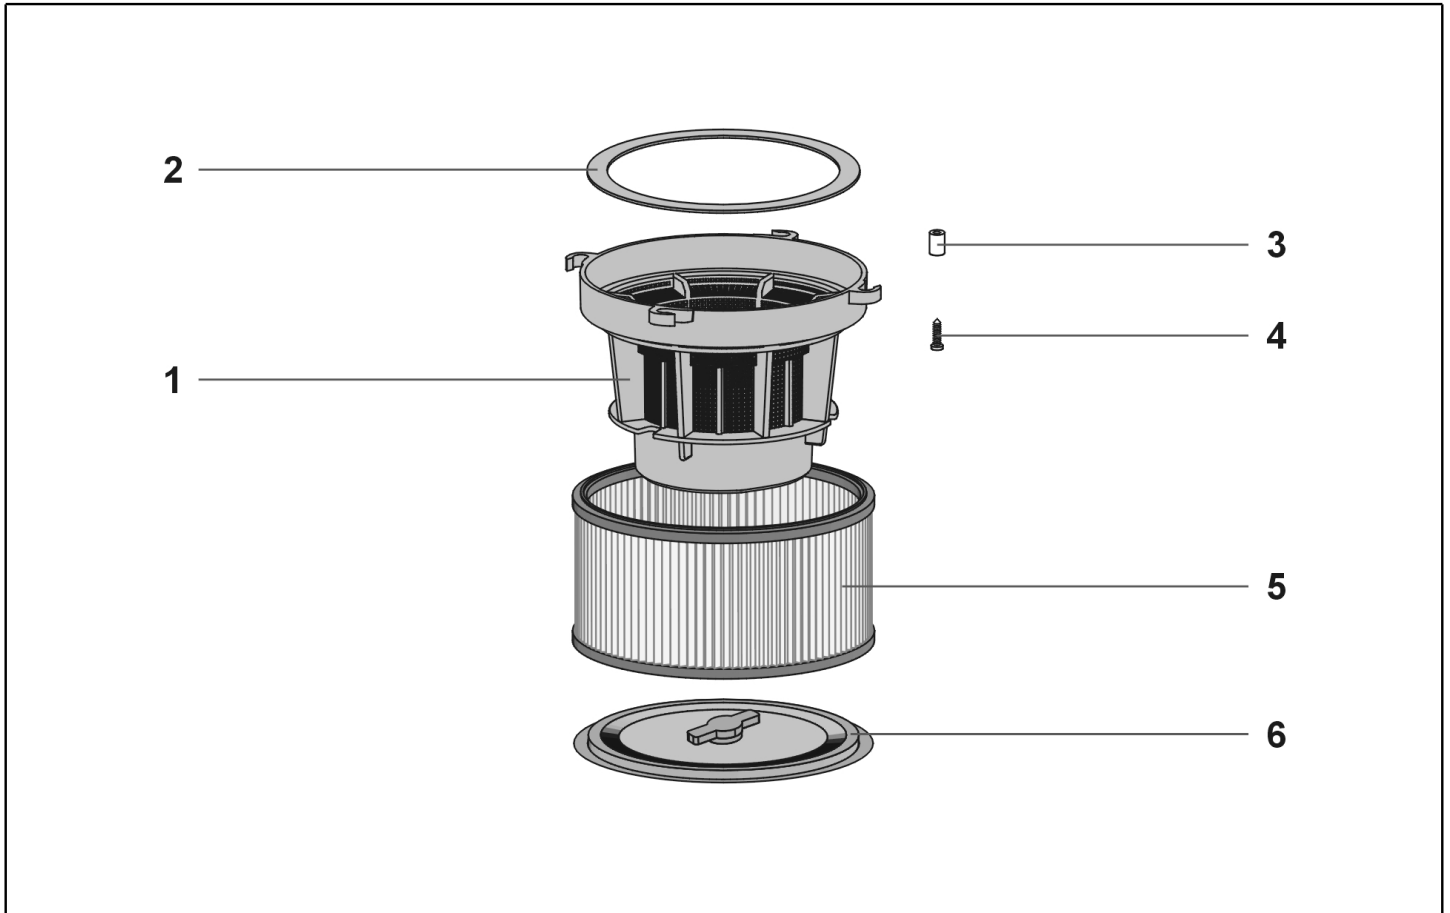

Ref. K	Part n.	Part n. 2	Description	Quantity	Validity		Price
					From	To	
0001	MPVR40590		NET ANTIFOAM BODY LOW	1,00			--
0002	GUVR40078		GASKET H3 DS50 W/ANTIFOAM BODY	1,00			--
0003	MPVR35796		BUSHING PLASTIC SLEEVE D.8	4,00			--
0004	VTVT36751		SCREW SCREW PAT TMT PHL 5X25	4,00			--
0005	FTDP00553		CARTRIDGE HEPA ALT.=125 H14	1,00			--
0006	MPVR28723		COMPL.RING FOR FILTER	1,00			--