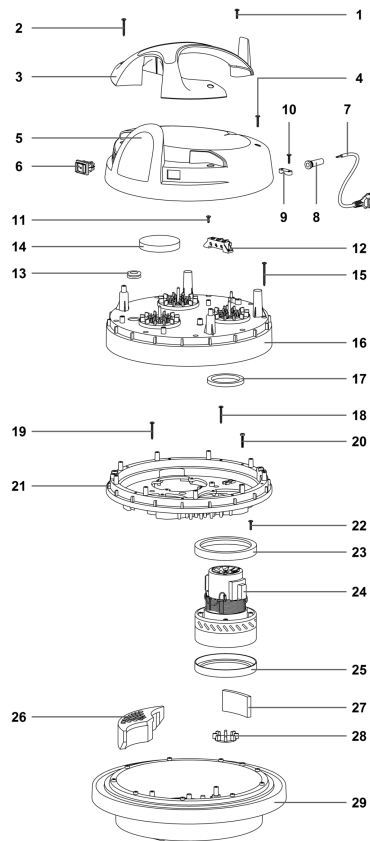

Ref. K	Part n.	Part n. 2	Description	Quantity	Validity		Price
					From	To	
*	MECB01826		WIRING 50CM MOTORE POKE-IN-TP	3,00		18/04/2022	--
*	FSVR00127		CLAMP	3,00			--
*	MECB35712		WIRE WITH RESISTANCE	1,00			--
*	MECB01831		ELECTR.KIT 50CM POKE-IN MOT TP 1200	3,00	19/04/2022		--
0001	VTVT71961		SCREW PFU TMT PHL 5X20 ZN NERA	1,00			--
0002	VTVT72106		SCREW PAT TMT PHL 5X40 BLACK	2,00			--
0003	MPVR08302		HANDLE TOPPER 600 G5000	1,00			--
0004	VTVT72055		SCREW PFU TMT PHL 5X25 ZN BLACK	2,00			--
0005	PMVR06241		COVER TOPPER 600 NE 3INT	1,00			--
0006	MECI28744		ANTISPLASH RED LIGHT SWITCHER	3,00			--
0007	MECB31445		ELECTRIC CORD 2X1,5 MT.8,5	1,00		18/04/2022	--
0007	MECB01795		POWER CORD 2X1,5 MT.1,3 C/SPINA	1,00	19/04/2022		--
0008	MEVR28673		FAIRLEAD	1,00			--
0009	MPVR28690		CABLE CLAMP	1,00			--
0010	VTVT71961		SCREW PFU TMT PHL 5X20 ZN NERA	1,00			--
0011	VTVT71960		SCREW PAT TMT PHL 5X14 ZN	2,00			--
0012	MEVR02008		TERM.BOARD 400-600 3MOT.RAD	1,00			--
0013	MEVR72017		GUIDING SLIT FOR QUICK COUPLING	1,00			--
0014	FTDP38064		FILTER MTP/65 H=15 D.95	3,00			--
0015	VTVT40007		SCREW PAT TMT PHL 5X55 BLACK	9,00			--
0016	MPVR08511		GREY COVER 600 5000	1,00			--
0017	MPVR38371		WASHER H8 D85X65	3,00			--
0018	VTVT72106		SCREW PAT TMT PHL 5X40 BLACK	9,00			--
0019	VTVT72106		SCREW PAT TMT PHL 5X40 BLACK	3,00			--
0020	VTVT01181		SCREW TC CROSS M 5X30 UNI 7687	1,00			--
0021	MPVR89502		MOTOR-FASTENER NEV.600 BLACK	1,00			--
0022	VTVT71961		SCREW PFU TMT PHL 5X20 ZN NERA	12,00			--
0023	GUGO28683		"L" GASKET W/O HOLES H=5,5	3,00			--
0024	MOMO00354		MOTOR BD302 1000W 220-240 50/60	3,00		18/04/2022	--
0024	MOMO00353		MOTOR BD382 1200W 220-240 50/60	3,00	19/04/2022		--
0025	GUGO28683		"L" GASKET W/O HOLES H=5,5	3,00			--
0026	FTDP38057		ANTINOISE TRIANGLE H=51	3,00		12/03/2024	--
0026	FTDP00891		FILTER FONO TRIANGOLARE H=53	3,00	13/03/2024		--
0027	FTDP28745		GASKET MTP/30 AU-AD 50X10X85	3,00			--
0028	MPVR28748		AUTOMATIC VALVE	3,00			--
0029	MPVR28752		COMPL.BASE NEV.600 W/S.PLATE BLACK	1,00			--