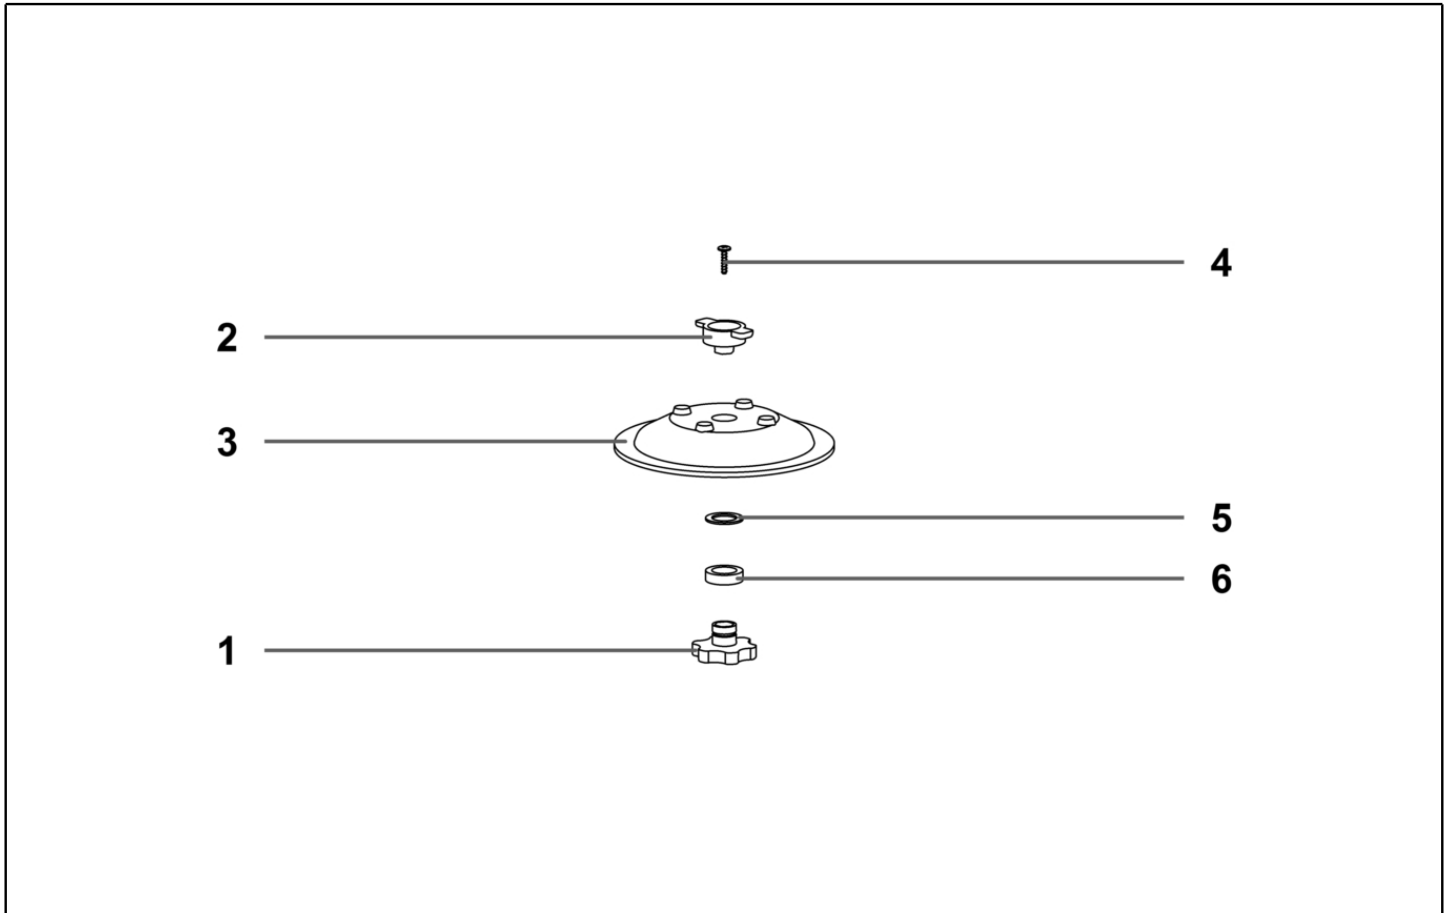

Ref. K	Part n.	Part n. 2	Description	Quantity	Validity		Price
					From	To	
0001	MPVR37739		CONVEYOR 600 MAMMUT-TITAN	1,00			--
0002	GUVR37740		GASKET MIR. D.600 L=1200	1,00			--

Ref. K	Part n.	Part n. 2	Description	Quantity	Validity		Price
					From	To	
0001	LAFN10812		FRAME OPTIM 600 SMALL	1,00		16/11/2020	--
0001	LAFN11453		FRAME OPTIM 600 SMALL VERNIC.	1,00	17/11/2020		--
0002	RTRT00455		WHEEL DIA.150 M12X35	2,00			--
0003	VTRS00394		WASHER M 12 UNI 6592	2,00			--
0004	VTDD72060		LOW SELF-LOCKING NUT M 12	2,00			--
0005	RTRT00480		WHEEL PU DIA.245X50	2,00			--
0006	VTVT01414		SCREW TE M12X75 UNI 5737 8.8 Z	2,00			--
0007	PVVR00381		SPACER RUOTA D.245 OPT SMALL	2,00			--
0008	VTRS00394		WASHER M 12 UNI 6592	4,00			--
0009	VTDD72060		LOW SELF-LOCKING NUT M 12	2,00			--
0010	MPVR06895		PLASTIC TOP 40X40	2,00			--
0011	VTVT01019		SCREW TE M 6X16 UNI 5739	4,00			--
0012	VTDD00222		NUT M 6 UNI 5588	4,00			--
0013	VTRS00400		WASHER M 6 UNI 6592	8,00			--
0014	LAFN08765		HOOKING DX FUSTO INF.	1,00			--
0015	LAFN08766		HOOKING SX FUSTO INF.	1,00			--

Ref. K	Part n.	Part n. 2	Description	Quantity	Validity		Price
					From	To	
0001	FTDP00579		FILTER SACK MICROFIBRA 500/580 CL.M	1,00			--
0001	FTDP00579		FILTER SACK MICROFIBRA 500/580 CL.M	1,00			--

Ref. K	Part n.	Part n. 2	Description	Quantity	Validity		Price
					From	To	
0001	GUVR40021		CONVEYOR GASKET 600 A	1,20			--
0001	GUVR40021		CONVEYOR GASKET 600 A	1,20			--

Ref. K	Part n.	Part n. 2	Description	Quantity	Validity		Price
					From	To	
0001	GUVR40078		GASKET H3 DS50 W/ANTIFOAM BODY	1,00			--
0001	GUVR40078		GASKET H3 DS50 W/ANTIFOAM BODY	1,00			--

Ref. K	Part n.	Part n. 2	Description	Quantity	Validity		Price
					From	To	
0001	VTVT36751		SCREW SCREW PAT TMT PHL 5X25	1,00			--
0001	VTVT36751		SCREW SCREW PAT TMT PHL 5X25	1,00			--