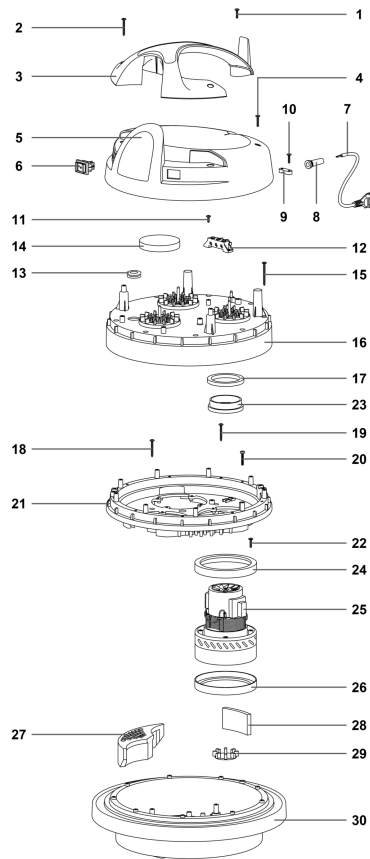

Ref. K	Part n.	Part n. 2	Description	Quantity	Validity		Price
					From	To	
*	MECB01826		WIRING 50CM MOTORE POKE-IN-TP	3,00		18/04/2022	--
*	FSVR00127		CLAMP	3,00			--
*	MECB35712		WIRE WITH RESISTANCE	1,00			--
*	MECB01831		ELECTR.KIT 50CM POKE-IN MOT TP 1200	3,00	19/04/2022		--
0001	VTVT71961		SCREW PFU TMT PHL 5X20 ZN NERA	1,00			--
0002	VTVT72106		SCREW PAT TMT PHL 5X40 BLACK	2,00			--
0003	MPVR08302		HANDLE TOPPER 600 G5000	1,00			--
0004	VTVT72055		SCREW PFU TMT PHL 5X25 ZN BLACK	2,00			--
0005	PMVR06241		COVER TOPPER 600 NE 3INT	1,00			--
0006	MECI28744		ANTISPLASH RED LIGHT SWITCHER	3,00			--
0007	MECB31445		ELECTRIC CORD 2X1,5 MT.8,5	1,00		18/04/2022	--
0007	MECB01795		POWER CORD 2X1,5 MT.1,3 C/SPINA	1,00	19/04/2022		--
0008	MEVR28673		FAIRLEAD	1,00			--
0009	MPVR28690		CABLE CLAMP	1,00			--
0010	VTVT71961		SCREW PFU TMT PHL 5X20 ZN NERA	1,00			--
0011	VTVT71960		SCREW PAT TMT PHL 5X14 ZN	2,00			--
0012	MEVR02008		TERM.BOARD 400-600 3MOT.RAD	1,00			--
0013	MEVR72017		GUIDING SLIT FOR QUICK COUPLING	1,00			--
0014	FTDP38064		FILTER MTP/65 H=15 D.95	3,00			--
0015	VTVT40007		SCREW PAT TMT PHL 5X55 BLACK	9,00			--
0016	MPVR08511		GREY COVER 600 5000	1,00			--
0017	MPVR38371		WASHER H8 D85X65	3,00			--
0018	VTVT72106		SCREW PAT TMT PHL 5X40 BLACK	9,00			--
0019	VTVT72106		SCREW PAT TMT PHL 5X40 BLACK	3,00			--
0020	VTVT01181		SCREW TC CROSS M 5X30 UNI 7687	1,00			--
0021	MPVR89502		MOTOR-FASTENER NEV.600 BLACK	1,00			--
0022	VTVT71961		SCREW PFU TMT PHL 5X20 ZN NERA	12,00			--
0023	GUGO28683		"L" GASKET W/O HOLES H=5,5	3,00			--
0024	MOMO00354		MOTOR BD302 1000W 220-240 50/60	3,00		18/04/2022	--
0024	MOMO00353		MOTOR BD382 1200W 220-240 50/60	3,00	19/04/2022		--
0025	GUGO28683		"L" GASKET W/O HOLES H=5,5	3,00			--
0026	FTDP38057		ANTINOISE TRIANGLE H=51	3,00		12/03/2024	--
0026	FTDP00891		FILTER FONO TRIANGOLARE H=53	3,00	13/03/2024		--
0027	FTDP28745		GASKET MTP/30 AU-AD 50X10X85	3,00			--
0028	MPVR28748		AUTOMATIC VALVE	3,00			--
0029	MPVR28752		COMPL.BASE NEV.600 W/S.PLATE BLACK	1,00			--