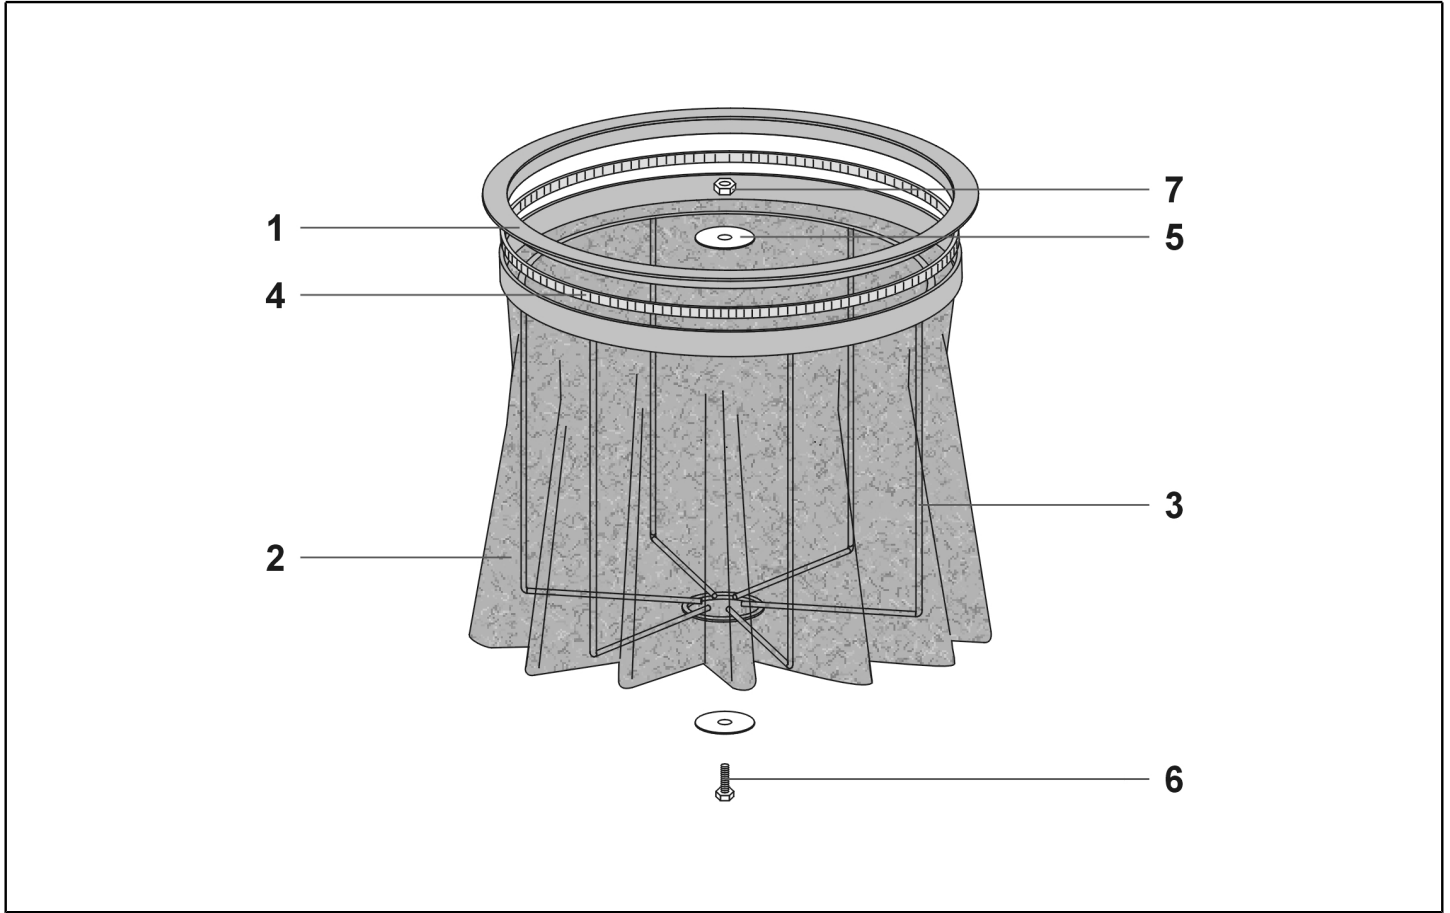

Ref. K	Part n.	Part n. 2	Description	Quantity	Validity		Price
					From	To	
0001	MPVR35495		FILTER RING 600	1,00			--
0002	FTDP88584		POLYESTERE FILTER V600M	1,00			--
0003	MPVR88838		BASKET V 600 M	1,00			--
0004	FSVR00148		CLAMP STRINGITUBO D.345-380	1,00			--
0005	PMVR04414		CAP D64 FILTERSHAKER PLANET	5,00			--
0006	VTVT01090		SCREW TE M 6X20 UNI 5739	1,00			--
0007	VTDD00230		SELF-LOCJ.NUT M 6 SMALL UNI 7474	1,00			--