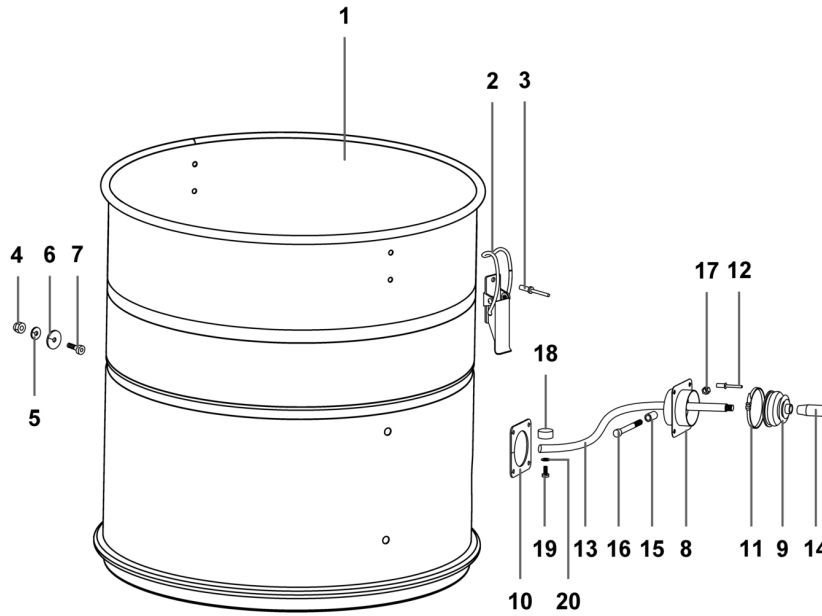

Ref. K	Part n.	Part n. 2	Description	Quantity	Validity		Price
					From	To	
0001	LAFN11465		TANK DEC.600 OPT SC/FI S/BOCC.	1,00			--
0002	CHVR40000		UNIVERSAL METAL HOOK	2,00			--
0003	VTVR71991		RIVET 5X11	4,00			--
0004	VTDD00214		NUT M 8 UNI 5721	4,00			--
0005	VTRS00396		WASHER M 8 UNI 6592	4,00			--
0006	VTVR72041		WASHER 8X32 UNI6593	4,00			--
0007	VTVT01392		SCREW TBEI 8X16 UNI 7380 INOX	4,00			--
0008	LAFN88787		BELLOWS HOLDER F/FILTERSHAKER	1,00			--
0009	MPVR88788		BELLOWS PROTECTION PLANET 200	1,00			--
0010	GUGO88789		PLANET 100 SHAKER FILTER GASKET	1,00			--
0011	FSVR00074		CLIP 300X9	1,00			--
0012	VTVR00395		RIVET 4,8X15 INOX	4,00			--
0013	LAFN08493		LEVER SCUOTIFILTRO PLANET 150	1,00			--
0014	VTVR37754		KNOB M10x30 L=70	1,00			--
0015	MPVR06932		SPACER PLASTIC D.10 D.6,3X20	2,00			--
0016	VTVT01235		SCREW TE M 6X70 UNI 5737	1,00			--
0017	VTDD00230		SELF-LOCJ.NUT M 6 SMALL UNI 7474	1,00			--
0018	LAFN88792		DUMPING BASE BELT DRIVER M8 H=20	1,00			--
0019	VTVT01028		SCREW TE M 8X25 UNI 5739	1,00			--
0020	VTRS00427		TOOTHED WASHER M8 UNI 8842	1,00			--