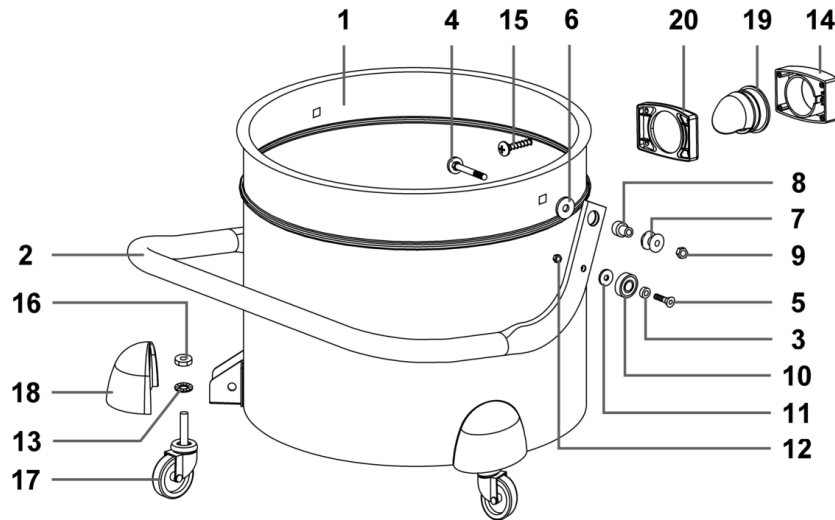

Ref. K	Part n.	Part n. 2	Description	Quantity	Validity		Price
					From	To	
0001	LAFN11466		TANK INFERIORE 600 OPT C/BOCC	1,00			--
0002	LAFN10196		LEVER AGGANCIIO FUSTO OPTIM400/6	1,00			--
0003	LAFN09498		SPACER D.9.9X6.2X5 ZN	2,00			--
0004	VTVT01277		SCREW TTQDE M 8X50 UNI 5732	2,00			--
0005	VTVT01278		SCREW M6X20 TSPEI UNI5933 ZC	2,00			--
0006	VTRS00423		WASHER GREMBIALINA M10X40 UNI659	2,00			--
0007	RCDS00090		PIN GUIDE HOOKING TANK	2,00			--
0008	LAFN08768		PIN LEVERAGGIO	2,00			--
0009	VTDD00225		SELF-LOCJ.NUT M 8 SMALL UNI 7474	2,00			--
0010	CUVR31861		BEARING 26X10X8	2,00			--
0011	VTRS00400		WASHER M 6 UNI 6592	2,00			--
0012	VTDD00230		SELF-LOCJ.NUT M 6 SMALL UNI 7474	2,00			--
0013	VTRS00409		TOOTHED WASHER M12 UNI 8842	3,00			--
0014	MPVR09181		BLACK INLET 99/60	1,00			--
0015	VTVT72055		SCREW PFU TMT PHL 5X25 ZN BLACK	4,00			--
0016	VTDD00245		NUT M 12 UNI 5588	3,00			--
0017	RTRT00453		WHEEL D.60 PIVOT GOMMA M12X25	3,00			--
0018	MPVR06894		CRANKCASE	3,00			--
0019	MPVR09191		BAFFLE 99/60 CONDUCTIVE	1,00			--
0020	MPVR08670		GASKET R 205 CONDUCTIVE	1,00			--