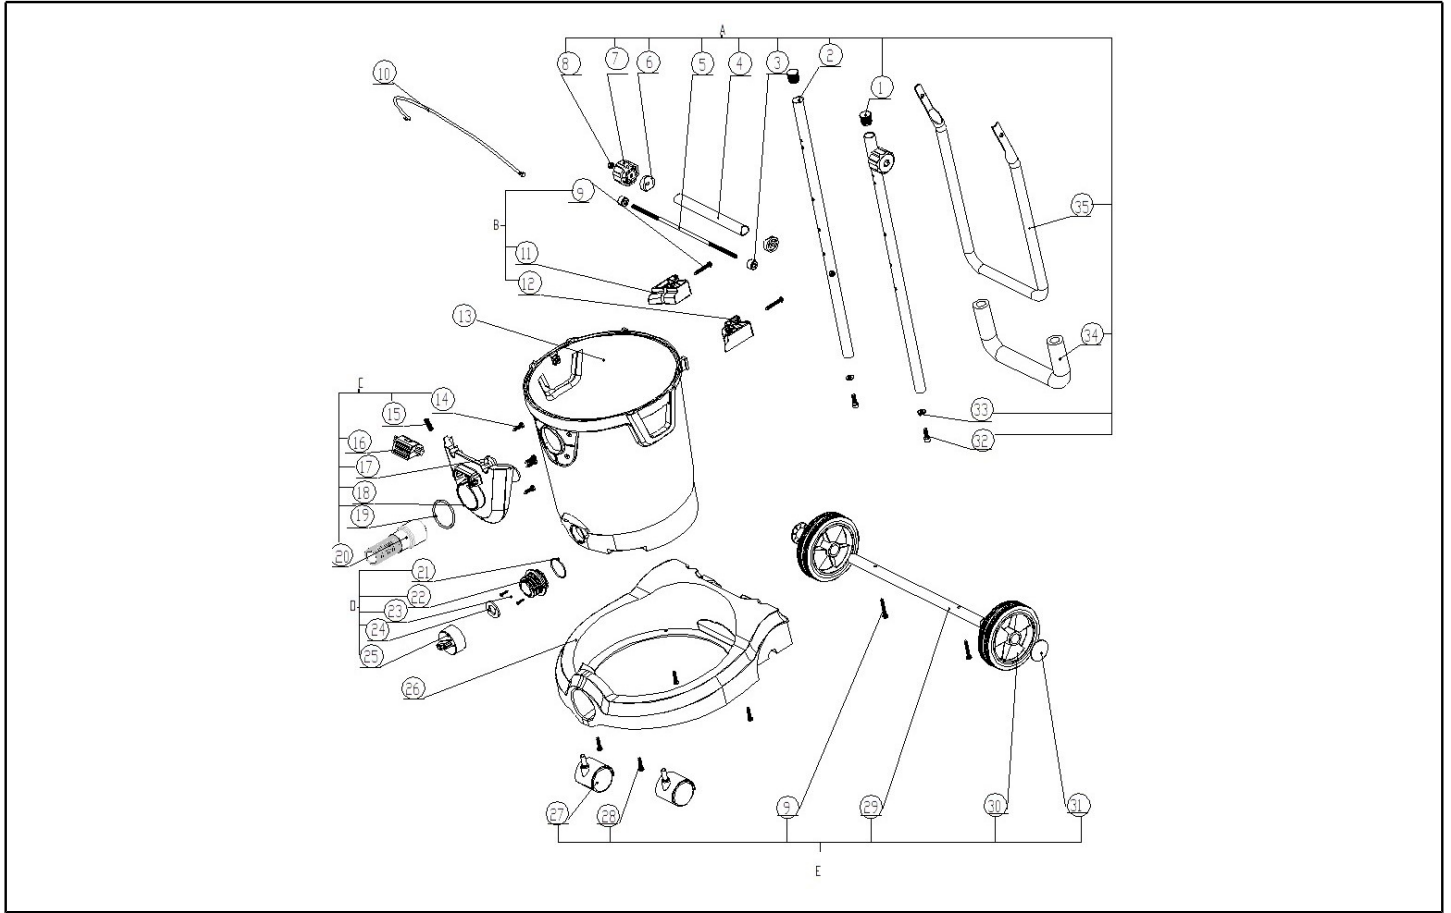

IPC

Spare parts list

Ref: ASDO12995

Model: VACUUM NRG 1/30 CLEAN TC SL PT

Ref. K	Part n.	Part n. 2	Description	Quantity	Validity		Price
					From	To	
A	KTRI05059		KIT Upper Head assembly NRG	1,00			--
B	KTRI05060		KIT Front pannel NRG-30	1,00			--
C	KTRI05061		KIT Socket NRG-30	1,00			--
D	KTRI05062		KIT Cabel Cord NRG-30	1,00			--
E	KTRI05063		KIT Clamp NRG	1,00			--
F	KTRI05064		KIT Bottom head assemb.NRG-30	1,00			--
G	KTRI05065		KIT Clean button NRG	1,00			--
H	KTRI05066		KIT Motor NRG-30	1,00			--
I	KTRI05067		KIT Button spring NRG-30	1,00			--
L	KTRI05068		KIT Water float NRG	1,00			--
M	KTRI05069		KIT Filter NRG	1,00			--
0008	MECI00640		SWITCH 3 WAY NRG-	1,00			--

Ref. K	Part n.	Part n. 2	Description	Quantity	Validity		Price
					From	To	
A	KTRI05071		KIT Trolley NRG-P-T	1,00			--
B	KTRI05076		KIT Trolley fixing NRG-30-P	1,00			--
C	KTRI05077		KIT Inlet air NRG-30-P-T	1,00			--
D	KTRI05078		KIT Drain water plug NRG-P-T	1,00			--
E	KTRI05079		KIT Wheel NRG-P-T	1,00			--
0010	LAFN11174		HANDLE Carrying NRG- -P-T	1,00			--
0013	MPVR11706		TANK Plastic - 30L NRG-30-P	1,00			--
0026	MPVR11593		FRAME for plastic tank NRG	1,00			--