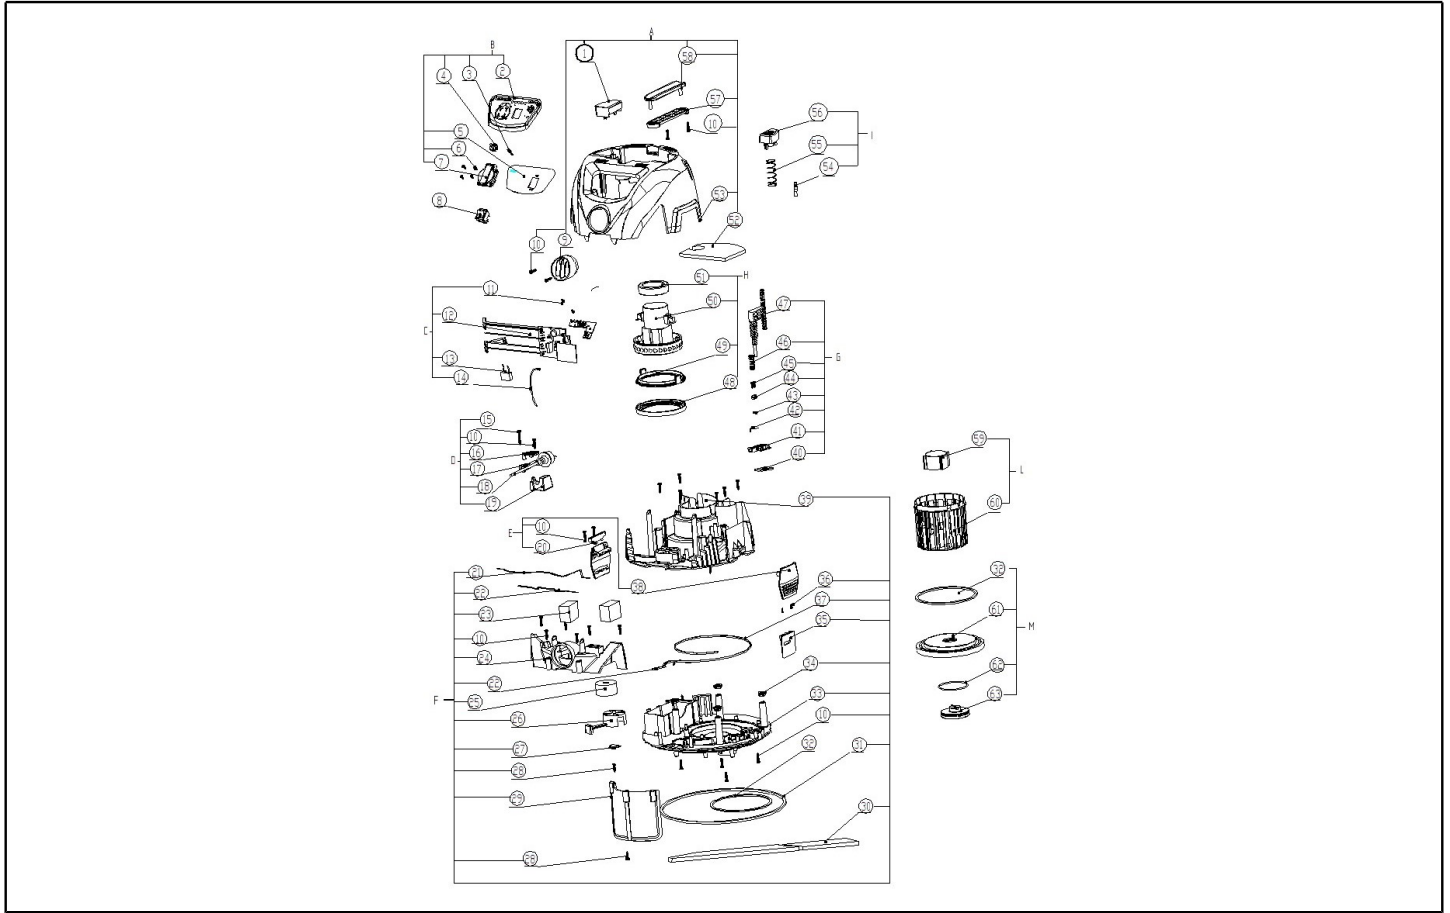

IPC

Spare parts list

Ref: ASDO12995

Model: VACUUM NRG 1/30 CLEAN TC SL PT

Ref. K	Part n.	Part n. 2	Description	Quantity	Validity		Price
					From	To	
A	KTRI05059		KIT Upper Head assembly NRG	1,00			--
B	KTRI05060		KIT Front pannel NRG-30	1,00			--
C	KTRI05061		KIT Socket NRG-30	1,00			--
D	KTRI05062		KIT Cabel Cord NRG-30	1,00			--
E	KTRI05063		KIT Clamp NRG	1,00			--
F	KTRI05064		KIT Bottom head assemb.NRG-30	1,00			--
G	KTRI05065		KIT Clean button NRG	1,00			--
H	KTRI05066		KIT Motor NRG-30	1,00			--
I	KTRI05067		KIT Button spring NRG-30	1,00			--
L	KTRI05068		KIT Water float NRG	1,00			--
M	KTRI05069		KIT Filter NRG	1,00			--
0008	MECI00640		SWITCH 3 WAY NRG-	1,00			--

Ref. K	Part n.	Part n. 2	Description	Quantity	Validity		Price
					From	To	
A	KTRI05071		KIT Trolley NRG-P-T	1,00			--
B	KTRI05076		KIT Trolley fixing NRG-30-P	1,00			--
C	KTRI05077		KIT Inlet air NRG-30-P-T	1,00			--
D	KTRI05078		KIT Drain water plug NRG-P-T	1,00			--
E	KTRI05079		KIT Wheel NRG-P-T	1,00			--
0010	LAFN11174		HANDLE Carrying NRG- -P-T	1,00			--
0013	MPVR11706		TANK Plastic - 30L NRG-30-P	1,00			--
0026	MPVR11593		FRAME for plastic tank NRG	1,00			--