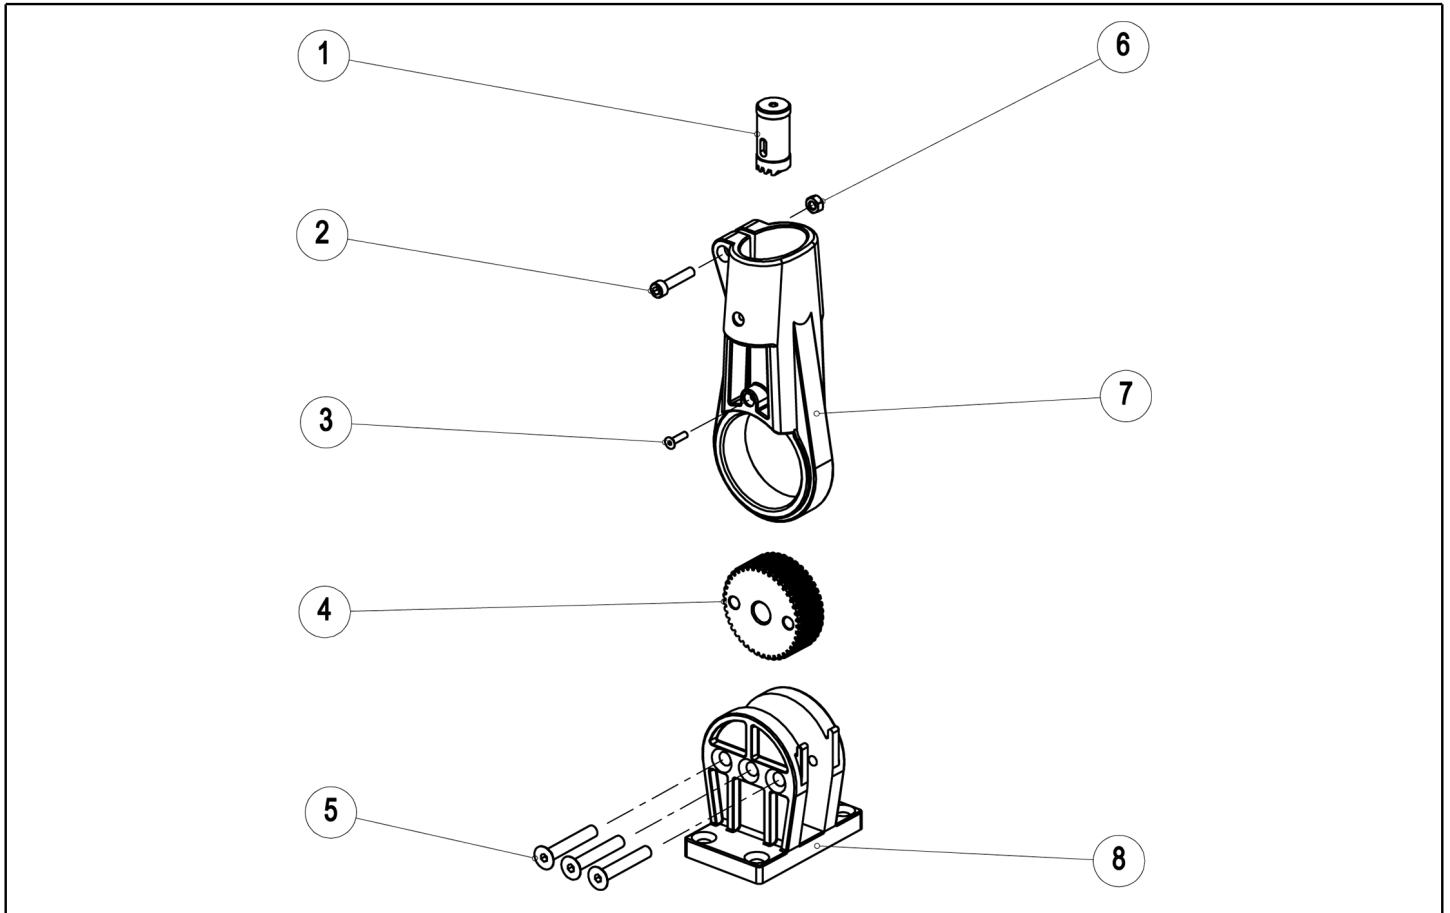

**IPC**

**Spare parts list**

Ref: LUMS00323  
Model: SINGLE BRUSH SD 17-HD

Ref. K	Part n.	Part n. 2	Description	Quantity	Validity		Price
					From	To	
0001	VTVT01500		SCREW TCC 5X50 CP	8,00			--
0003	MPVR12809		SHELL -	1,00			--
0004	VTVT01501		SCREW TCC 5X22 CP	2,00			--
0005	MEVR02613		BUTTON -	1,00			--
0006	MLML00528		SPRING -	1,00			--
0009	LAFN11549		BALL .	2,00			--
0010	MPVR12292		LEVER -	1,00			--
0011	MPVR12293		HANDLE -	1,00			--
0014	MPVR12294		SUPPORT -	2,00			--
0022	MPVR12295		HANDLE -	1,00			--
0023	MPVR12296		LEVER -	1,00			--
0025	KTRI05566		KIT .	1,00			--

Ref. K	Part n.	Part n. 2	Description	Quantity	Validity		Price
					From	To	
0003	MECB02078		CABLE 3X1,5	1,00			--
0007	MECI00677		SWITCH .	1,00			--

Ref. K	Part n.	Part n. 2	Description	Quantity	Validity		Price
					From	To	
0001	MFVR00306		ARTICULATION .	1,00			--
0003	MLML00499		SPRING .	1,00			--
0006	LAFN11345		ROD .	1,00			--
0008	LAFN11346		ROD .	1,00			--
0011	MECB02079		CABLE WITH PLUG 3X1,5	1,00			--

Ref. K	Part n.	Part n. 2	Description	Quantity	Validity		Price
					From	To	
0001	MFVR00307		PISTON .	1,00			--
0004	MTIG00159		GEAR .	1,00			--
0007	MFVR00308		CONNECTING ROD .	1,00			--
0008	MFVR00309		FORK .	1,00			--

Ref. K	Part n.	Part n. 2	Description	Quantity	Validity		Price
					From	To	
0001	MTCR00118		CHAIN -	1,00			--
0004	LAFN11846		ROD .	1,00			--
0005	MPVR13451		VALVE -	1,00			--
0006	MLML00547		SPRING .	1,00			--
0007	VTVR01088		PLUG D.3 L.25,5	1,00			--
0008	MPVR13433		JOINT -	1,00			--
0009	TBBP00750		HOSE .	1,00			--
0010	VTVT01643		SCREW TCC 4X40 CP	4,00			--
0011	MPVR13762		VALVE -	1,00			--
0012	GUVR00626		GASKET -	1,00			--