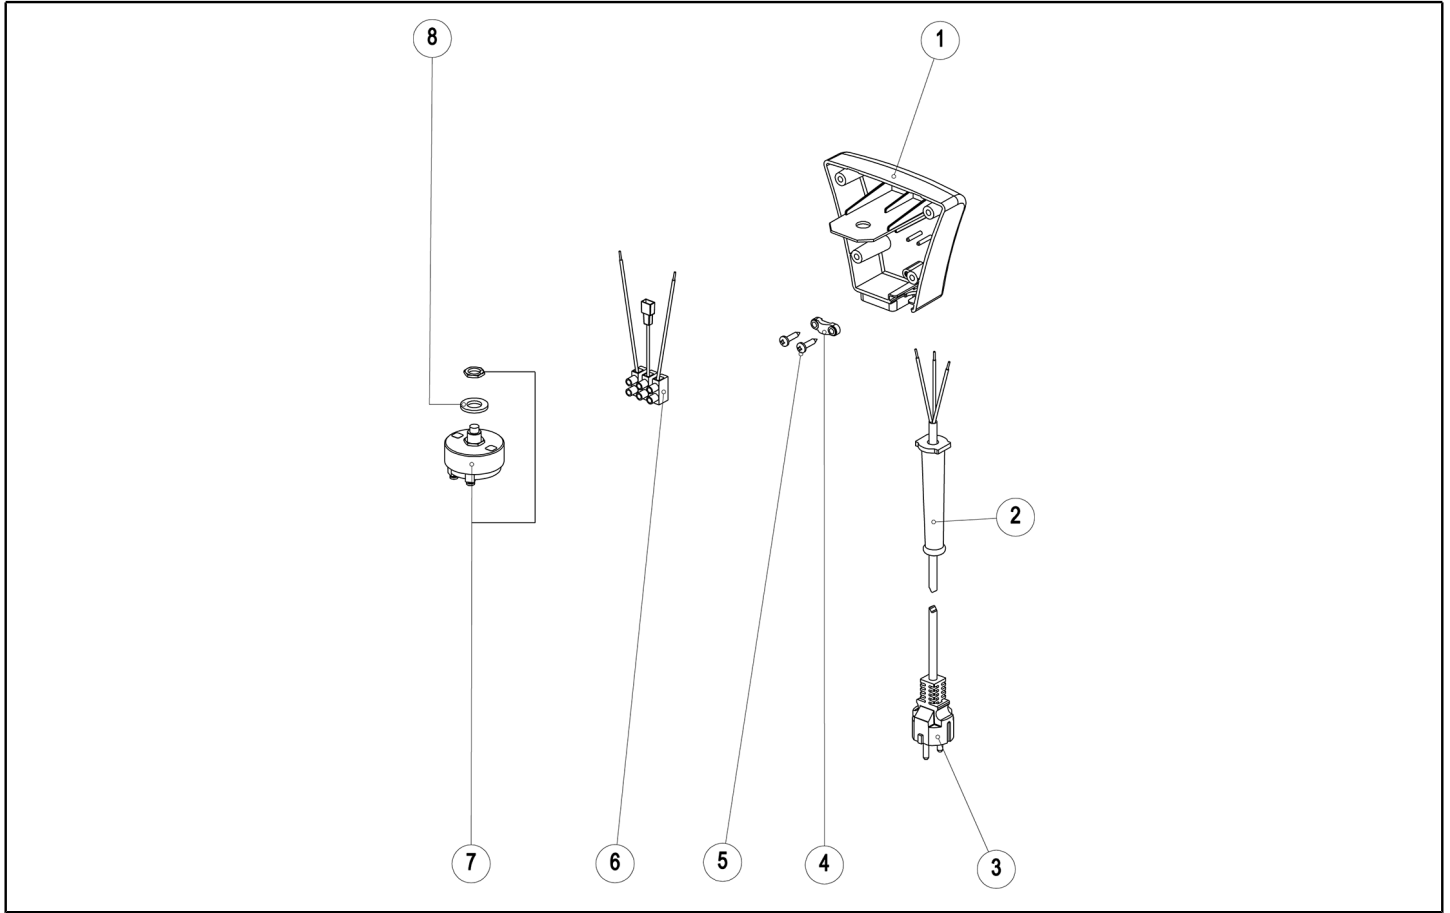

**IPC**

**Spare parts list**

Ref: LUMS00323  
Model: SINGLE BRUSH SD 17-HD

Ref. K	Part n.	Part n. 2	Description	Quantity	Validity		Price
					From	To	
0001	VTVT01500		SCREW TCC 5X50 CP	8,00			--
0003	MPVR12809		SHELL -	1,00			--
0004	VTVT01501		SCREW TCC 5X22 CP	2,00			--
0005	MEVR02613		BUTTON -	1,00			--
0006	MLML00528		SPRING -	1,00			--
0009	LAFN11549		BALL .	2,00			--
0010	MPVR12292		LEVER -	1,00			--
0011	MPVR12293		HANDLE -	1,00			--
0014	MPVR12294		SUPPORT -	2,00			--
0022	MPVR12295		HANDLE -	1,00			--
0023	MPVR12296		LEVER -	1,00			--
0025	KTRI05566		KIT .	1,00			--

Ref. K	Part n.	Part n. 2	Description	Quantity	Validity		Price
					From	To	
0003	MECB02078		CABLE 3X1,5	1,00			--
0007	MECI00677		SWITCH .	1,00			--

Ref. K	Part n.	Part n. 2	Description	Quantity	Validity		Price
					From	To	
0001	MFVR00306		ARTICULATION .	1,00			--
0003	MLML00499		SPRING .	1,00			--
0006	LAFN11345		ROD .	1,00			--
0008	LAFN11346		ROD .	1,00			--
0011	MECB02079		CABLE WITH PLUG 3X1,5	1,00			--

Ref. K	Part n.	Part n. 2	Description	Quantity	Validity		Price
					From	To	
0001	MFVR00307		PISTON .	1,00			--
0004	MTIG00159		GEAR .	1,00			--
0007	MFVR00308		CONNECTING ROD .	1,00			--
0008	MFVR00309		FORK .	1,00			--

Ref. K	Part n.	Part n. 2	Description	Quantity	Validity		Price
					From	To	
0001	MTCR00118		CHAIN -	1,00			--
0004	LAFN11846		ROD .	1,00			--
0005	MPVR13451		VALVE -	1,00			--
0006	MLML00547		SPRING .	1,00			--
0007	VTVR01088		PLUG D.3 L.25,5	1,00			--
0008	MPVR13433		JOINT -	1,00			--
0009	TBBP00750		HOSE .	1,00			--
0010	VTVT01643		SCREW TCC 4X40 CP	4,00			--
0011	MPVR13762		VALVE -	1,00			--
0012	GUVR00626		GASKET -	1,00			--