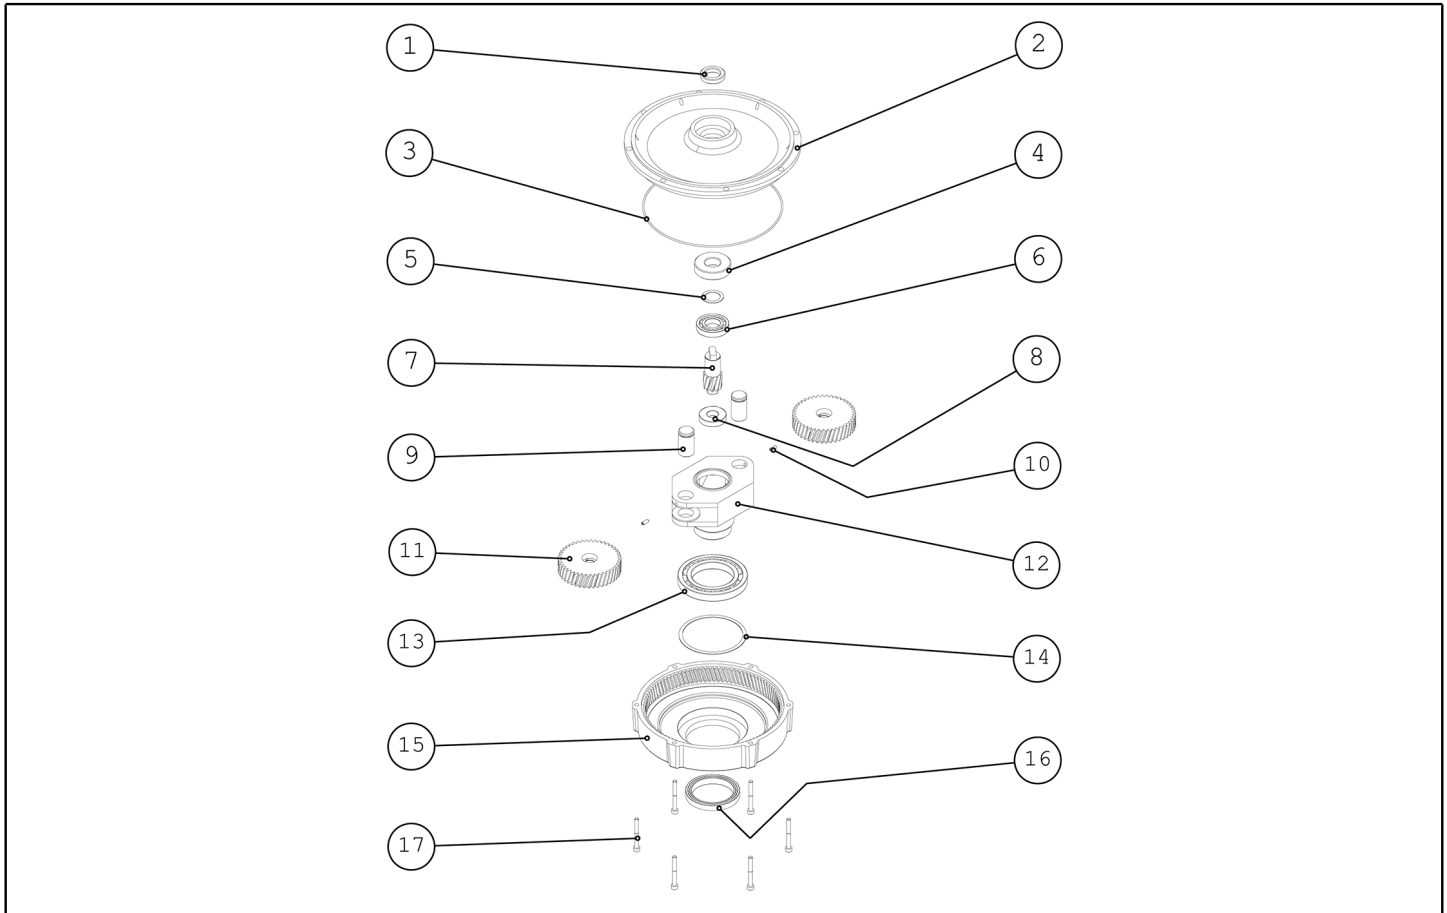

Ref. K	Part n.	Part n. 2	Description	Quantity	Validity		Price
					From	To	
0001	GUVR00585		GASKET -	1,00			--
0011	MTIG00164		GEAR -	1,00			--
0016	GUVR00586		GASKET -	1,00			--