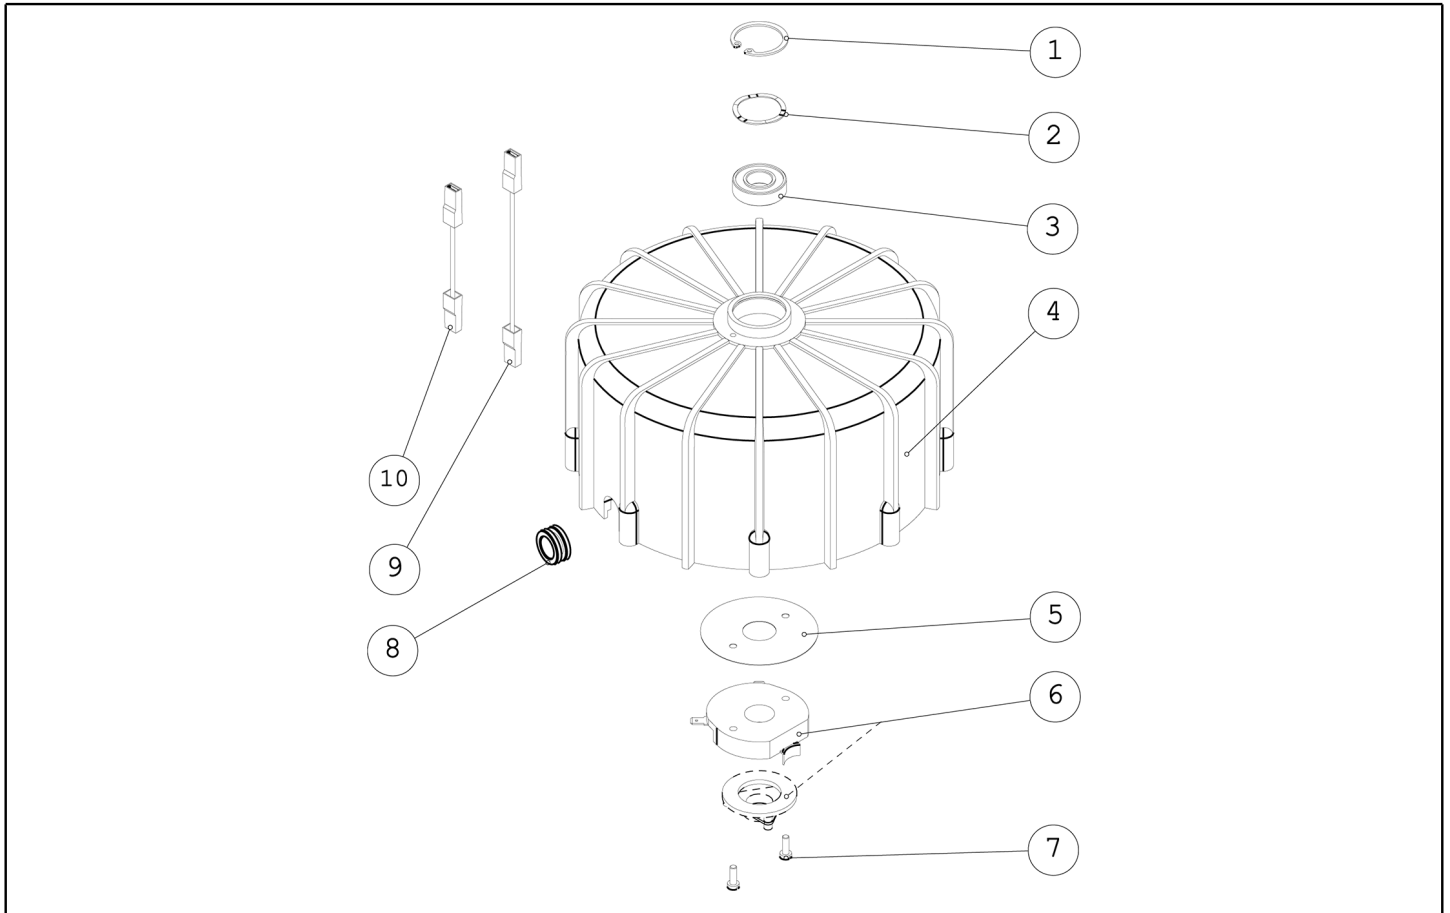

Ref. K	Part n.	Part n. 2	Description	Quantity	Validity		Price
					From	To	
0003	CUVR00274		BEARING 6002 ZZ	1,00			--
0004	MOST00087		EL.MOT. STATOR -	1,00			--
0005	MPVR12301		PLATE -	1,00			--
0006	METT00122		DISJUNCTOR -	1,00			--