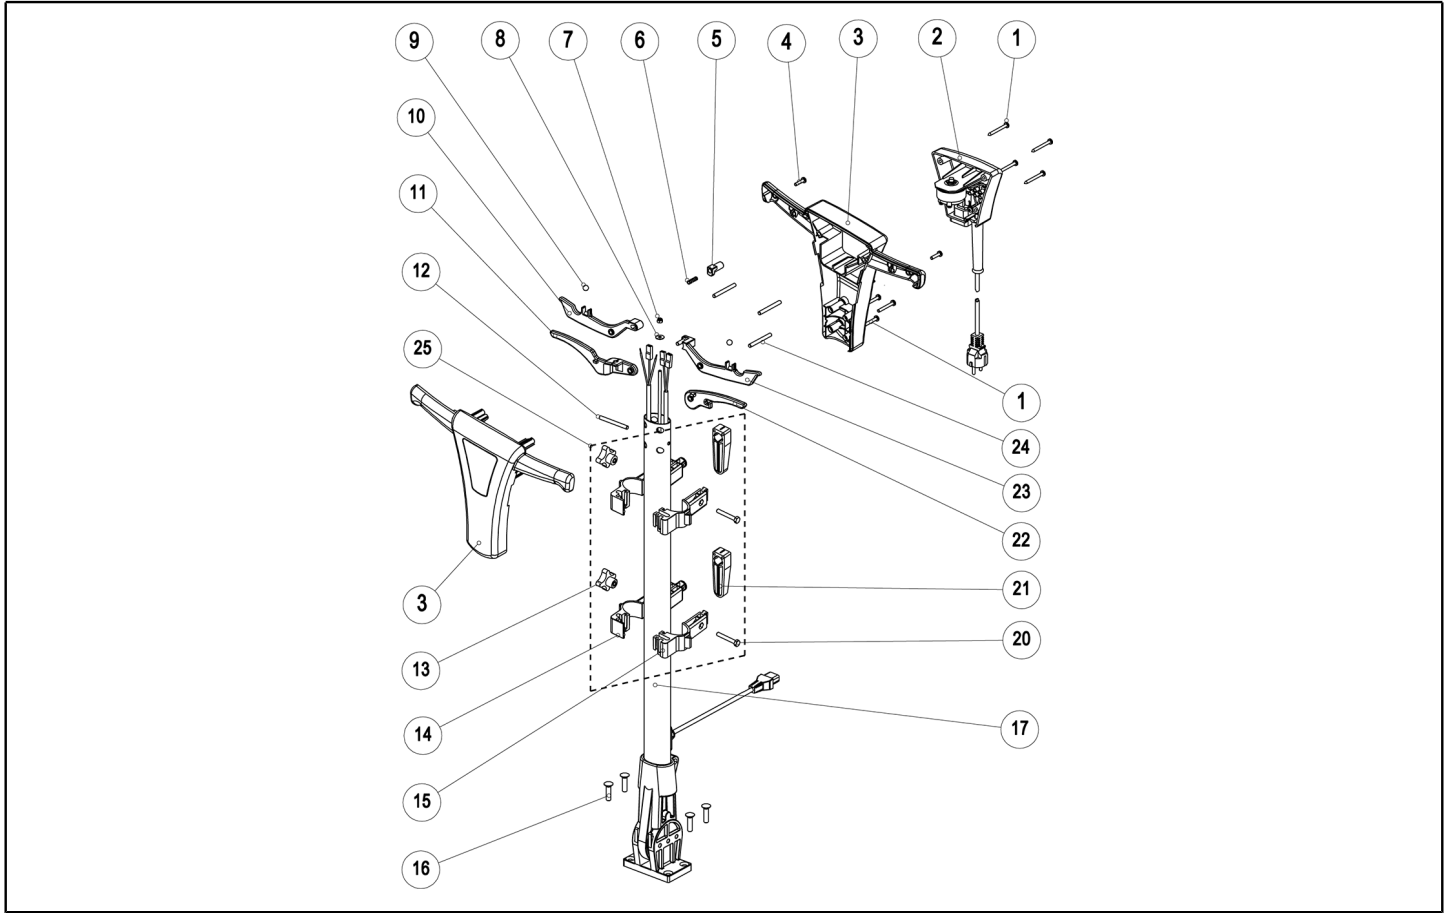

**IPC**

**Spare parts list**

Ref: LUMS00323  
Model: SINGLE BRUSH SD 17-HD

Ref. K	Part n.	Part n. 2	Description	Quantity	Validity		Price
					From	To	
0001	VTVT01500		SCREW TCC 5X50 CP	8,00			--
0003	MPVR12809		SHELL -	1,00			--
0004	VTVT01501		SCREW TCC 5X22 CP	2,00			--
0005	MEVR02613		BUTTON -	1,00			--
0006	MLML00528		SPRING -	1,00			--
0009	LAFN11549		BALL .	2,00			--
0010	MPVR12292		LEVER -	1,00			--
0011	MPVR12293		HANDLE -	1,00			--
0014	MPVR12294		SUPPORT -	2,00			--
0022	MPVR12295		HANDLE -	1,00			--
0023	MPVR12296		LEVER -	1,00			--
0025	KTRI05566		KIT .	1,00			--

Ref. K	Part n.	Part n. 2	Description	Quantity	Validity		Price
					From	To	
0001	MFVR00307		PISTON .	1,00			--
0004	MTIG00159		GEAR .	1,00			--
0007	MFVR00308		CONNECTING ROD .	1,00			--
0008	MFVR00309		FORK .	1,00			--

Ref. K	Part n.	Part n. 2	Description	Quantity	Validity		Price
					From	To	
0001	GUVR00585		GASKET -	1,00			--
0011	MTIG00164		GEAR -	1,00			--
0016	GUVR00586		GASKET -	1,00			--

Ref. K	Part n.	Part n. 2	Description	Quantity	Validity		Price
					From	To	
0001	MFVR00326		BASE -	1,00			--
0002	MECB02189		CABLE GIALLO-VERDE	1,00			--
0003	LAFN11565		BRACKET -	1,00			--
0004	VTVT01507		SCREW TCCS 5X10	1,00			--
0005	VTVT01508		SCREW TCC 5X6	1,00			--
0006	ALTR00110		AXLE RUOTE	1,00			--
0007	VTRS00624		WASHER M12	2,00			--
0008	RTRT00705		WHEEL D.140	2,00			--
0009	VTRS00625		WASHER M12 A2	2,00			--
0010	VTVR01063		RING 12E A2	2,00			--

Ref. K	Part n.	Part n. 2	Description	Quantity	Validity		Price
					From	To	
0001	MTCR00118		CHAIN -	1,00			--
0004	LAFN11846		ROD .	1,00			--
0005	MPVR13451		VALVE -	1,00			--
0006	MLML00547		SPRING .	1,00			--
0007	VTVR01088		PLUG D.3 L.25,5	1,00			--
0008	MPVR13433		JOINT -	1,00			--
0009	TBBP00750		HOSE .	1,00			--
0010	VTVT01643		SCREW TCC 4X40 CP	4,00			--
0011	MPVR13762		VALVE -	1,00			--
0012	GUVR00626		GASKET -	1,00			--