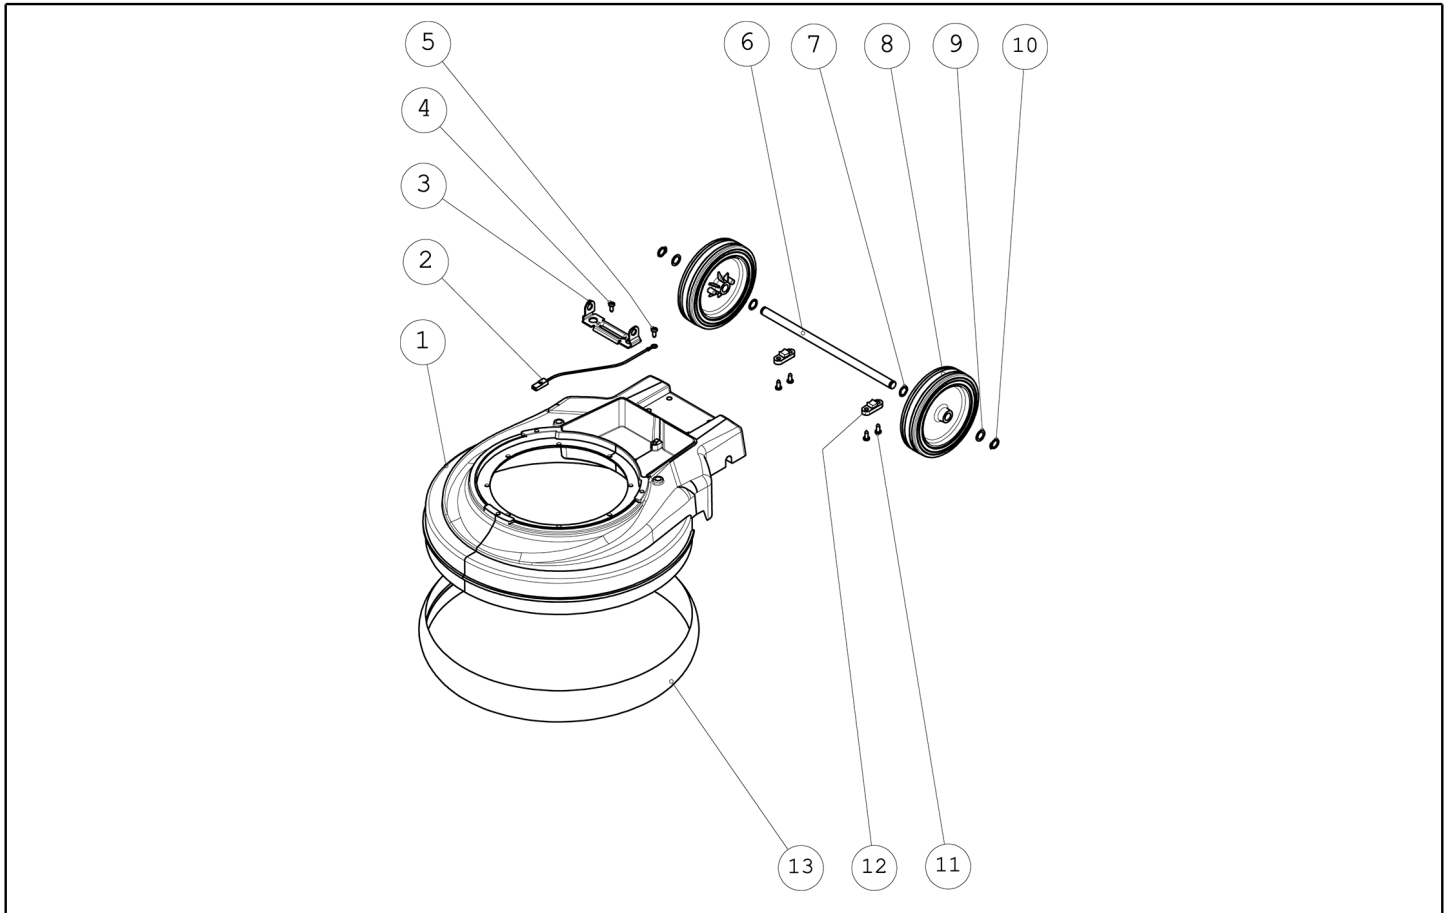

**IPC**

**Spare parts list**

Ref: LUMS00323  
Model: SINGLE BRUSH SD 17-HD

Ref. K	Part n.	Part n. 2	Description	Quantity	Validity		Price
					From	To	
0001	VTVT01500		SCREW TCC 5X50 CP	8,00			--
0003	MPVR12809		SHELL -	1,00			--
0004	VTVT01501		SCREW TCC 5X22 CP	2,00			--
0005	MEVR02613		BUTTON -	1,00			--
0006	MLML00528		SPRING -	1,00			--
0009	LAFN11549		BALL .	2,00			--
0010	MPVR12292		LEVER -	1,00			--
0011	MPVR12293		HANDLE -	1,00			--
0014	MPVR12294		SUPPORT -	2,00			--
0022	MPVR12295		HANDLE -	1,00			--
0023	MPVR12296		LEVER -	1,00			--
0025	KTRI05566		KIT .	1,00			--

Ref. K	Part n.	Part n. 2	Description	Quantity	Validity		Price
					From	To	
0001	GUVR00585		GASKET -	1,00			--
0011	MTIG00164		GEAR -	1,00			--
0016	GUVR00586		GASKET -	1,00			--

Ref. K	Part n.	Part n. 2	Description	Quantity	Validity		Price
					From	To	
0001	MFVR00326		BASE -	1,00			--
0002	MECB02189		CABLE GIALLO-VERDE	1,00			--
0003	LAFN11565		BRACKET -	1,00			--
0004	VTVT01507		SCREW TCCS 5X10	1,00			--
0005	VTVT01508		SCREW TCC 5X6	1,00			--
0006	ALTR00110		AXLE RUOTE	1,00			--
0007	VTRS00624		WASHER M12	2,00			--
0008	RTRT00705		WHEEL D.140	2,00			--
0009	VTRS00625		WASHER M12 A2	2,00			--
0010	VTVR01063		RING 12E A2	2,00			--

Ref. K	Part n.	Part n. 2	Description	Quantity	Validity		Price
					From	To	
0001	MTCR00118		CHAIN -	1,00			--
0004	LAFN11846		ROD .	1,00			--
0005	MPVR13451		VALVE -	1,00			--
0006	MLML00547		SPRING .	1,00			--
0007	VTVR01088		PLUG D.3 L.25,5	1,00			--
0008	MPVR13433		JOINT -	1,00			--
0009	TBBP00750		HOSE .	1,00			--
0010	VTVT01643		SCREW TCC 4X40 CP	4,00			--
0011	MPVR13762		VALVE -	1,00			--
0012	GUVR00626		GASKET -	1,00			--