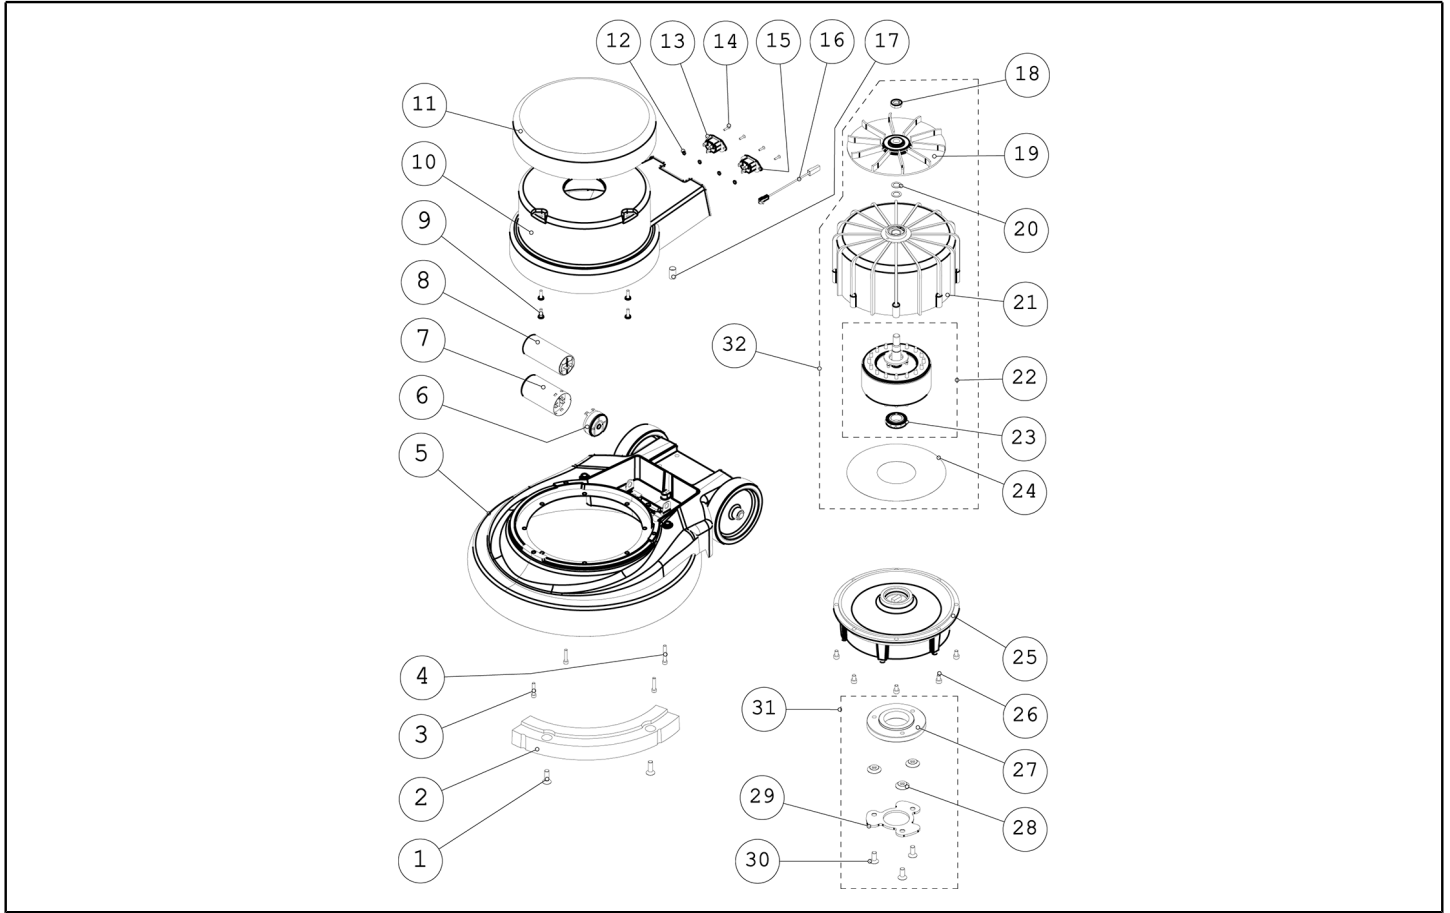

Ref. K	Part n.	Part n. 2	Description	Quantity	Validity		Price
					From	To	
0007	MECO00130		CAPACITOR -	1,00			--
0008	MECO00131		CAPACITOR -	1,00			--
0010	MPVR12297		TOP -	1,00			--
0011	MPVR12298		COVER -	1,00			--
0019	MPVR12299		IMPELLER -	1,00			--
0021	MOST00086		EL.MOT. STATOR -	1,00			--
0022	MORT00075		ROTOR -	1,00			--
0023	CUVR00273		BEARING -	1,00			--
0024	MPVR12300		GASKET -	1,00			--
0025	RDGR00047		REDUCTION UNIT -	1,00			--
0031	KTRI05567		KIT .	1,00			--
0032	KTRI05568		KIT MOTOR	1,00			--