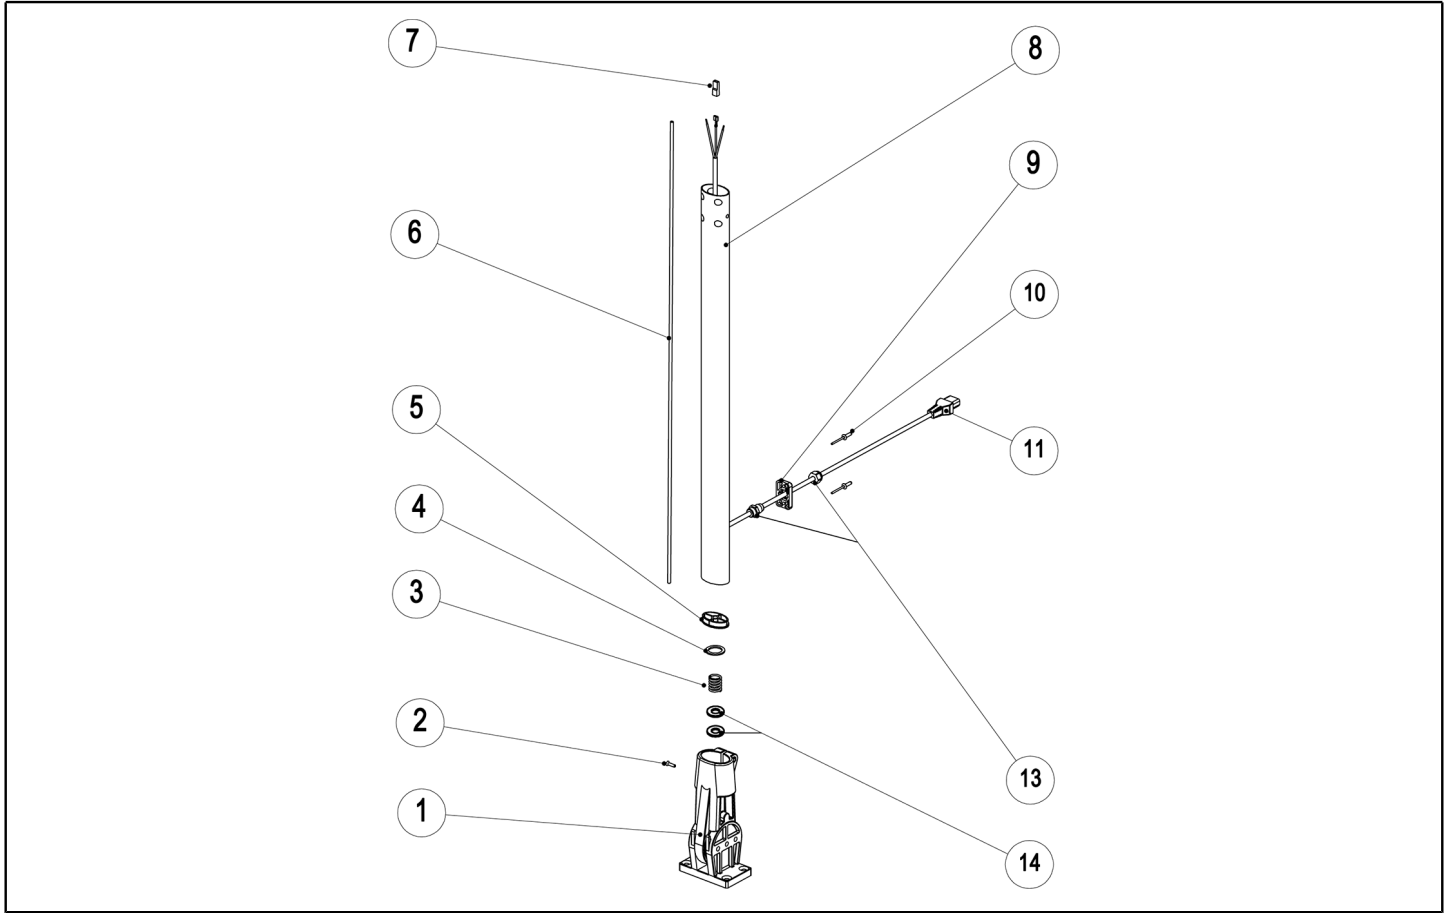

**IPC**

**Spare parts list**

Ref: LUMS00323  
Model: SINGLE BRUSH SD 17-HD

Ref. K	Part n.	Part n. 2	Description	Quantity	Validity		Price
					From	To	
0001	VTVT01500		SCREW TCC 5X50 CP	8,00			--
0003	MPVR12809		SHELL -	1,00			--
0004	VTVT01501		SCREW TCC 5X22 CP	2,00			--
0005	MEVR02613		BUTTON -	1,00			--
0006	MLML00528		SPRING -	1,00			--
0009	LAFN11549		BALL .	2,00			--
0010	MPVR12292		LEVER -	1,00			--
0011	MPVR12293		HANDLE -	1,00			--
0014	MPVR12294		SUPPORT -	2,00			--
0022	MPVR12295		HANDLE -	1,00			--
0023	MPVR12296		LEVER -	1,00			--
0025	KTRI05566		KIT .	1,00			--

Ref. K	Part n.	Part n. 2	Description	Quantity	Validity		Price
					From	To	
0003	MECB02078		CABLE 3X1,5	1,00			--
0007	MECI00677		SWITCH .	1,00			--

Ref. K	Part n.	Part n. 2	Description	Quantity	Validity		Price
					From	To	
0001	MFVR00306		ARTICULATION .	1,00			--
0003	MLML00499		SPRING .	1,00			--
0006	LAFN11345		ROD .	1,00			--
0008	LAFN11346		ROD .	1,00			--
0011	MECB02079		CABLE WITH PLUG 3X1,5	1,00			--

Ref. K	Part n.	Part n. 2	Description	Quantity	Validity		Price
					From	To	
0001	MTCR00118		CHAIN -	1,00			--
0004	LAFN11846		ROD .	1,00			--
0005	MPVR13451		VALVE -	1,00			--
0006	MLML00547		SPRING .	1,00			--
0007	VTVR01088		PLUG D.3 L.25,5	1,00			--
0008	MPVR13433		JOINT -	1,00			--
0009	TBBP00750		HOSE .	1,00			--
0010	VTVT01643		SCREW TCC 4X40 CP	4,00			--
0011	MPVR13762		VALVE -	1,00			--
0012	GUVR00626		GASKET -	1,00			--