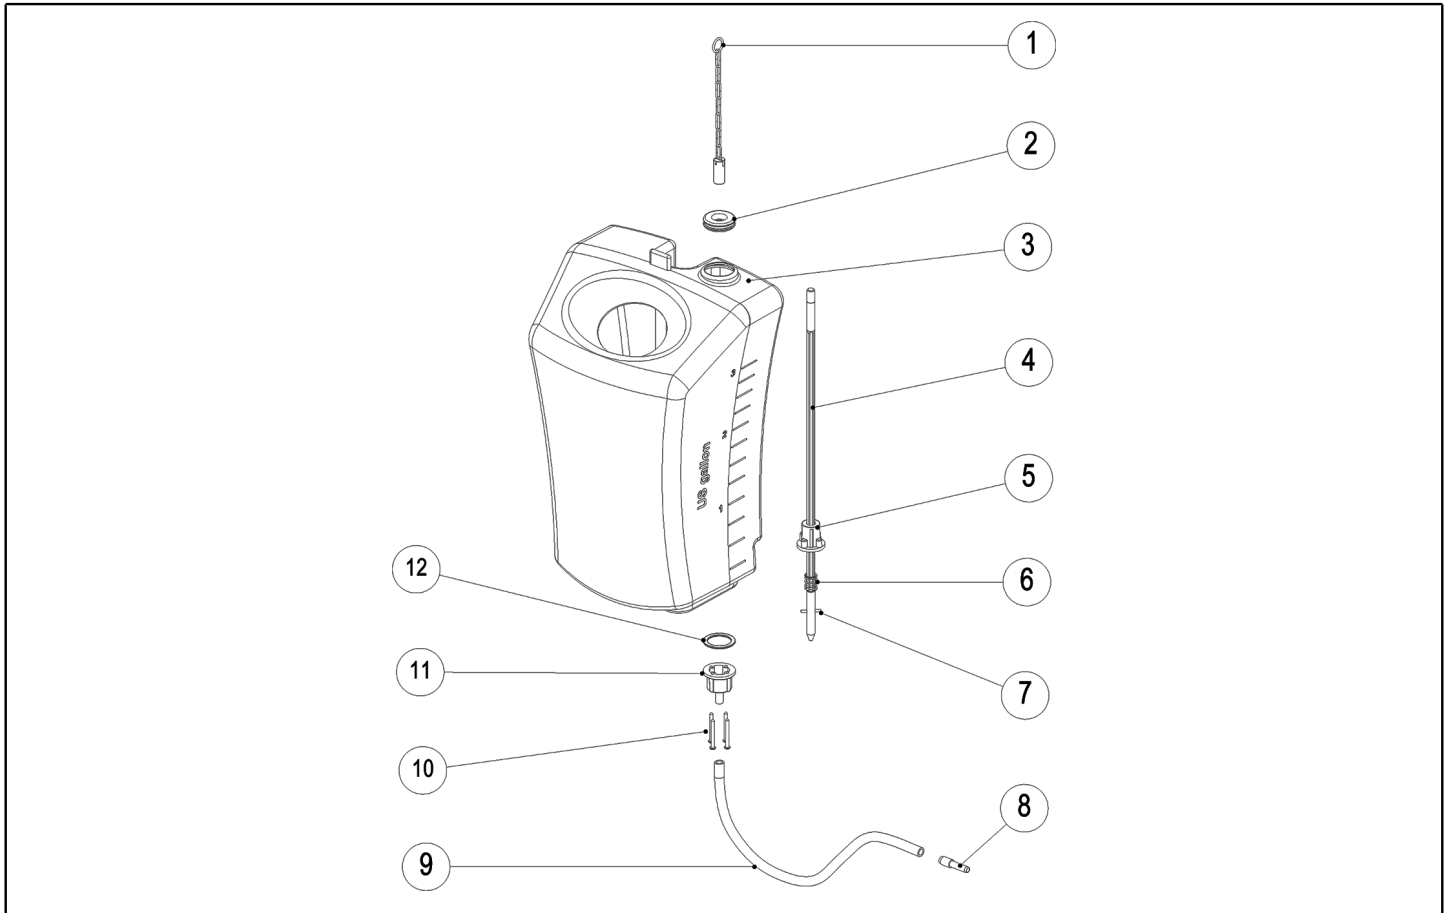

Ref. K	Part n.	Part n. 2	Description	Quantity	Validity		Price
					From	To	
0001	MTCR00118		CHAIN -	1,00			--
0004	LAFN11846		ROD .	1,00			--
0005	MPVR13451		VALVE -	1,00			--
0006	MLML00547		SPRING .	1,00			--
0007	VTVR01088		PLUG D.3 L.25,5	1,00			--
0008	MPVR13433		JOINT -	1,00			--
0009	TBBP00750		HOSE .	1,00			--
0010	VTVT01643		SCREW TCC 4X40 CP	4,00			--
0011	MPVR13762		VALVE -	1,00			--
0012	GUVR00626		GASKET -	1,00			--