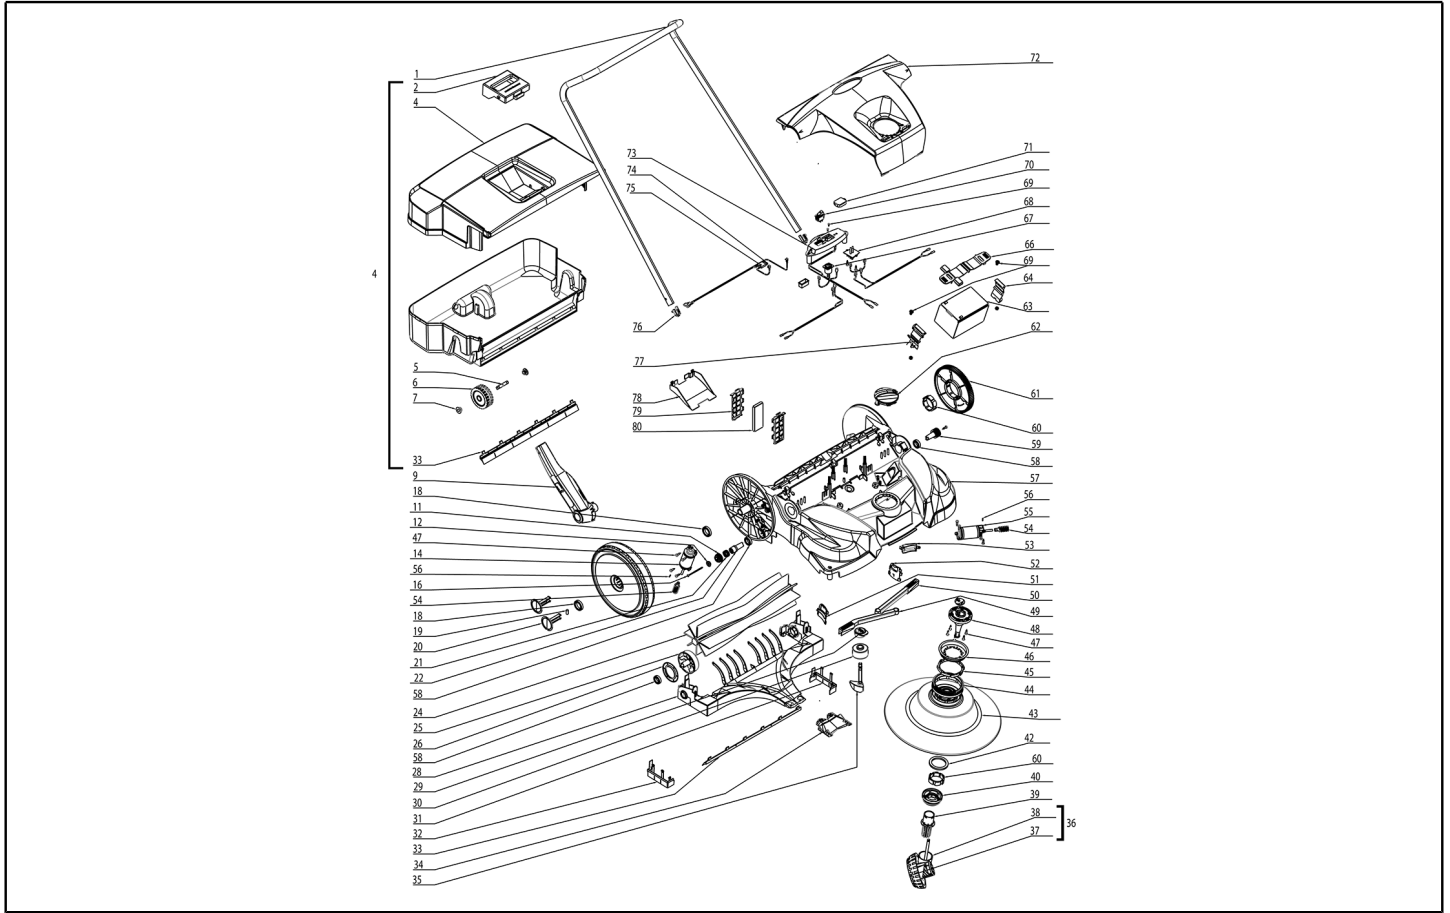

Ref. K	Part n.	Part n. 2	Description	Quantity	Validity		Price
					From	To	
0001	LAFN11165		HANDLE GANSOW 750	1,00			--
0002	MPVR11616		HANDLE GANSOW 750	1,00			--
0004	KTRI05053		KIT CONTENITORE GANSOW 750	1,00			--
0005	MPVR11615		AXLE GANSOW 750	1,00			--
0006	MPVR11617		WHEEL GANSOW 750	1,00			--
0007	MPVR11618		BUSHING GANSOW 750	1,00			--
0009	MPVR11621		HANDLE GANSOW 750	1,00			--
0011	LAFN11166		PINION GANSOW 750	1,00			--
0014	MOCC00472		MOTOR 12V GANSOW 750	1,00			--
0018	CUVR00280		BEARING GANSOW 750	1,00			--
0020	MPVR11626		CLAMP GANSOW 750	1,00			--
0021	MLML00487		SPRING -	1,00			--
0022	LAFN11167		WASHER GANSOW 750	1,00			--
0024	SPPV08015		BRUSH GANSOW 750	1,00			--
0025	MPVR11624		BRUSH HOLDER GANSOW 750	1,00			--
0026	MPVR11623		RING GANSOW 750	1,00			--
0028	MPVR11614		PLATE GANSOW 750	1,00			--
0029	MPVR11606		SMALL KNOB GANSOW 750	1,00			--
0029	MPVR11627		PLUG GANSOW 750	1,00			--
0030	MPVR11597		GUIDE GANSOW 750	1,00			--
0031	MPVR11628		BRACKET GANSOW 750	1,00			--
0032	MPVR11629		BRACKET GANSOW 750	1,00			--
0033	MPVR11619		FLAP GANSOW 750	1,00			--
0034	MPVR11613		BRACKET GANSOW 750	1,00			--
0035	MPVR11607		GUIDE GANSOW 750	1,00			--
0037	VTRS00615		WASHER .	1,00			--
0038	KTRI05052		KIT RUOTA DX GANSOW 750	1,00			--
0039	MPVR11610		GEAR GANSOW 750	1,00			--
0040	MPVR11611		UPRIGHT GANSOW 750	1,00			--
0043	KTRI05049		KIT SIDE BRUSHES GANSOW 750	1,00			--
0044	MPVR13325		WHEEL .	1,00			--
0045	MPVR11636		SPACER GANSOW 750	1,00			--
0046	MPVR11638		RING GANSOW 750	1,00			--
0047	VTVT01490		SCREW .	1,00			--
0048	MPVR11598		COVERING GANSOW 750	1,00			--
0049	MPVR11604		COVERING DX GANSOW 750	1,00			--
0050	MPVR11603		COVERING SX GANSOW 750	1,00			--
0051	MPVR11609		BAFFLE DX GANSOW 750	1,00			--
0052	MPVR11608		BAFFLE SX GANSOW 750	1,00			--
0053	MPVR11634		COVER GANSOW 750	1,00			--
0054	MTIG00158		GEAR GANSOW 750	1,00			--
0055	MOCC00471		MOTOR 12V GANSOW 750	1,00			--
0056	VTVR01059		PLUG .	1,00			--
0057	MPVR11600		FRAME GANSOW 750	1,00			--