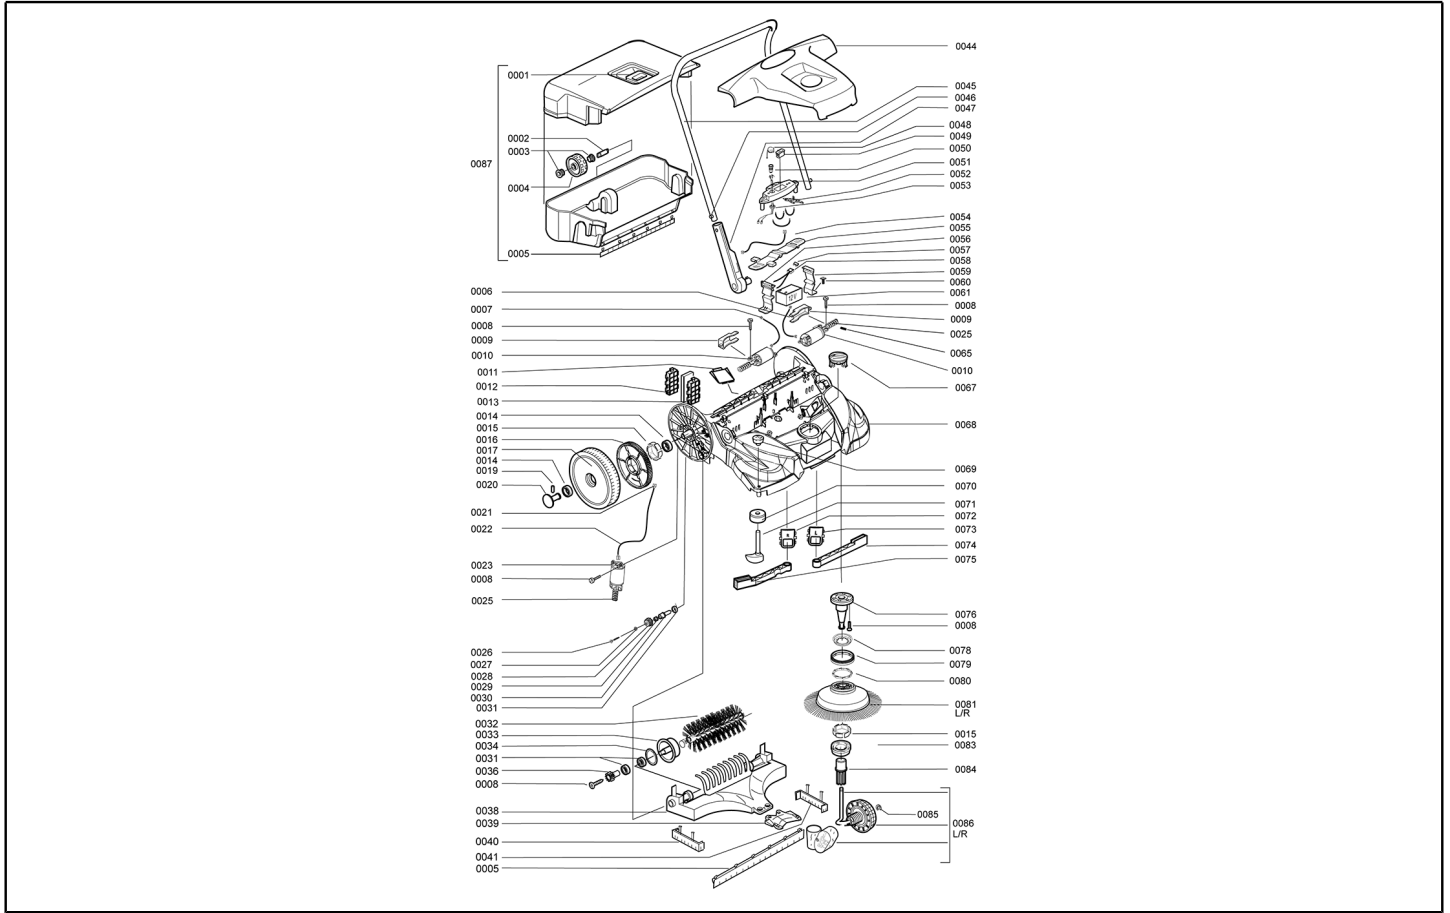

**IPC**

**Spare parts list**

Ref: MSUT00766  
Model: SWEEPER 750 E IPC

Ref. K	Part n.	Part n. 2	Description	Quantity	Validity		Price
					From	To	
0001	MPVR11616		HANDLE GANSOW 750	1,00			--
0002	MPVR11615		AXLE GANSOW 750	1,00			--
0003	MPVR11618		BUSHING GANSOW 750	1,00			--
0004	MPVR11617		WHEEL GANSOW 750	1,00			--
0005	MPVR11619		FLAP GANSOW 750	1,00			--
0008	VTVT01490		SCREW .	2,00			--
0009	MPVR11634		COVER GANSOW 750	1,00			--
0010	MOCC00471		MOTOR 12V GANSOW 750	1,00			--
0011	MPVR11602		COVERING GANSOW 750	1,00			--
0012	MPVR11605		FRAME FILTER GANSOW 750	2,00			--
0013	FTDP00769		FILTER -	2,00			--
0014	CUVR00280		BEARING GANSOW 750	2,00			--
0015	MPVR11612		ELEMENT GANSOW 750	1,00			--
0016	MPVR11625		PINION GANSOW 750	1,00			--
0017	RTRT00673		WHEEL -	1,00			--
0019	MPVR11627		PLUG GANSOW 750	1,00			--
0020	MPVR11626		CLAMP GANSOW 750	1,00			--
0023	MOCC00472		MOTOR 12V GANSOW 750	1,00			--
0025	MTIG00158		GEAR GANSOW 750	1,00			--
0026	VTVT01515		SCREW 4X60	2,00			--
0027	VTRS00634		WASHER .	2,00			--
0028	LAFN11166		PINION GANSOW 750	1,00			--
0029	MLML00487		SPRING -	1,00			--
0030	LAFN11167		WASHER GANSOW 750	1,00			--
0031	CUVR00297		BEARING 6903ZZ	2,00			--
0032	SPPV08015		BRUSH GANSOW 750	1,00			--
0033	MPVR11624		BRUSH HOLDER GANSOW 750	1,00			--
0034	MPVR11623		RING GANSOW 750	1,00			--
0036	MPVR11622		PINION GANSOW 750	1,00			--
0038	MPVR11614		PLATE GANSOW 750	1,00			--
0039	MPVR11613		BRACKET GANSOW 750	1,00			--
0040	MPVR11629		BRACKET GANSOW 750	1,00			--
0041	MPVR11628		BRACKET GANSOW 750	1,00			--
0044	MPVR11601		COVERING GANSOW 750	1,00			--
0045	LAFN11165		HANDLE GANSOW 750	1,00			--
0046	MPVR11620		CLIP GANSOW 750	1,00			--
0047	MPVR11621		HANDLE GANSOW 750	1,00			--
0048	MPVR11632		CAP GANSOW 750	1,00			--
0049	MECI00639		MICROSWITCH GANSOW 750	1,00			--
0050	MEVR02912		SOCKET GANSOW 750	1,00			--
0051	MPVR11633		PLATE GANSOW 750	1,00			--
0052	MECE00789		BOARD GANSOW 750	1,00			--
0053	MECB02165		CABLE .	1,00			--
0054	MECB02166		CABLE .	1,00			--