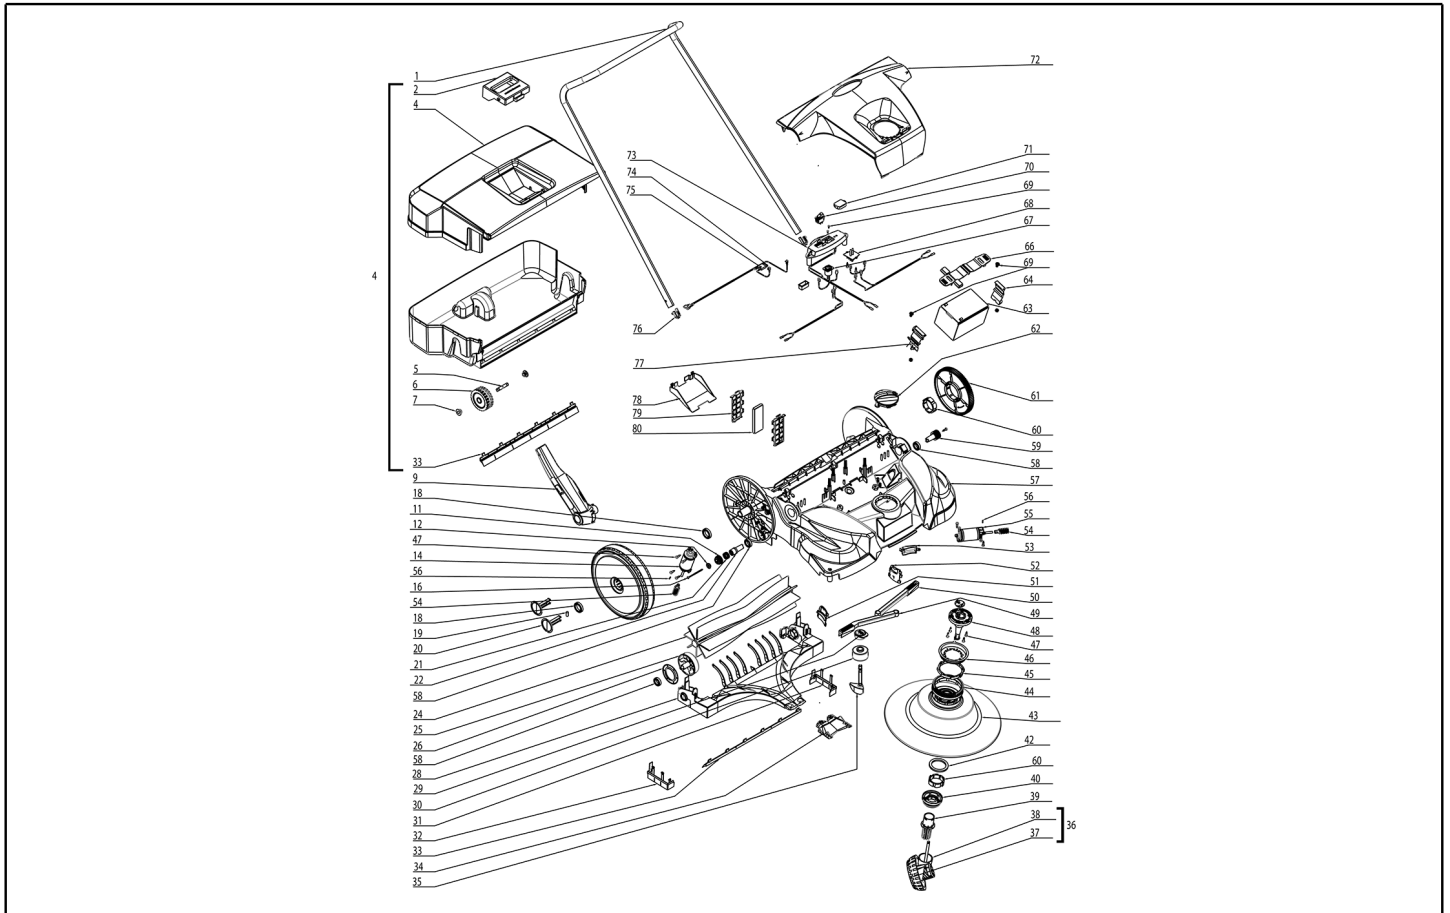

Ref. K	Part n.	Part n. 2	Description	Quantity	Validity		Price
					From	To	
0059	MPVR11622		PINION GANSOW 750	1,00			--
0060	MPVR11612		ELEMENT GANSOW 750	1,00			--
0061	MPVR11625		PINION GANSOW 750	1,00			--
0062	MPVR11599		KNOB GANSOW 750	1,00			--
0063	BAAC00172		BATTERY GANSOW 750	1,00			--
0064	MPVR11631		BRACKET GANSOW 750	1,00			--
0066	MPVR11630		BRACKET GANSOW 750	1,00			--
0068	MECE00789		BOARD GANSOW 750	1,00			--
0072	MPVR11601		COVERING GANSOW 750	1,00			--
0073	KTRI06127		KIT .	1,00			--
0074	MEVR02909		FUSE 15A	1,00			--
0075	MEVR02910		FUSE-HOLDER GANSOW 750	1,00			--
0076	MPVR11620		CLIP GANSOW 750	1,00			--
0077	MPVR11639		BRACKET GANSOW 750	1,00			--
0078	MPVR11602		COVERING GANSOW 750	1,00			--
0079	MPVR11605		FRAME FILTER GANSOW 750	2,00			--
0080	FTDP00769		FILTER -	2,00			--