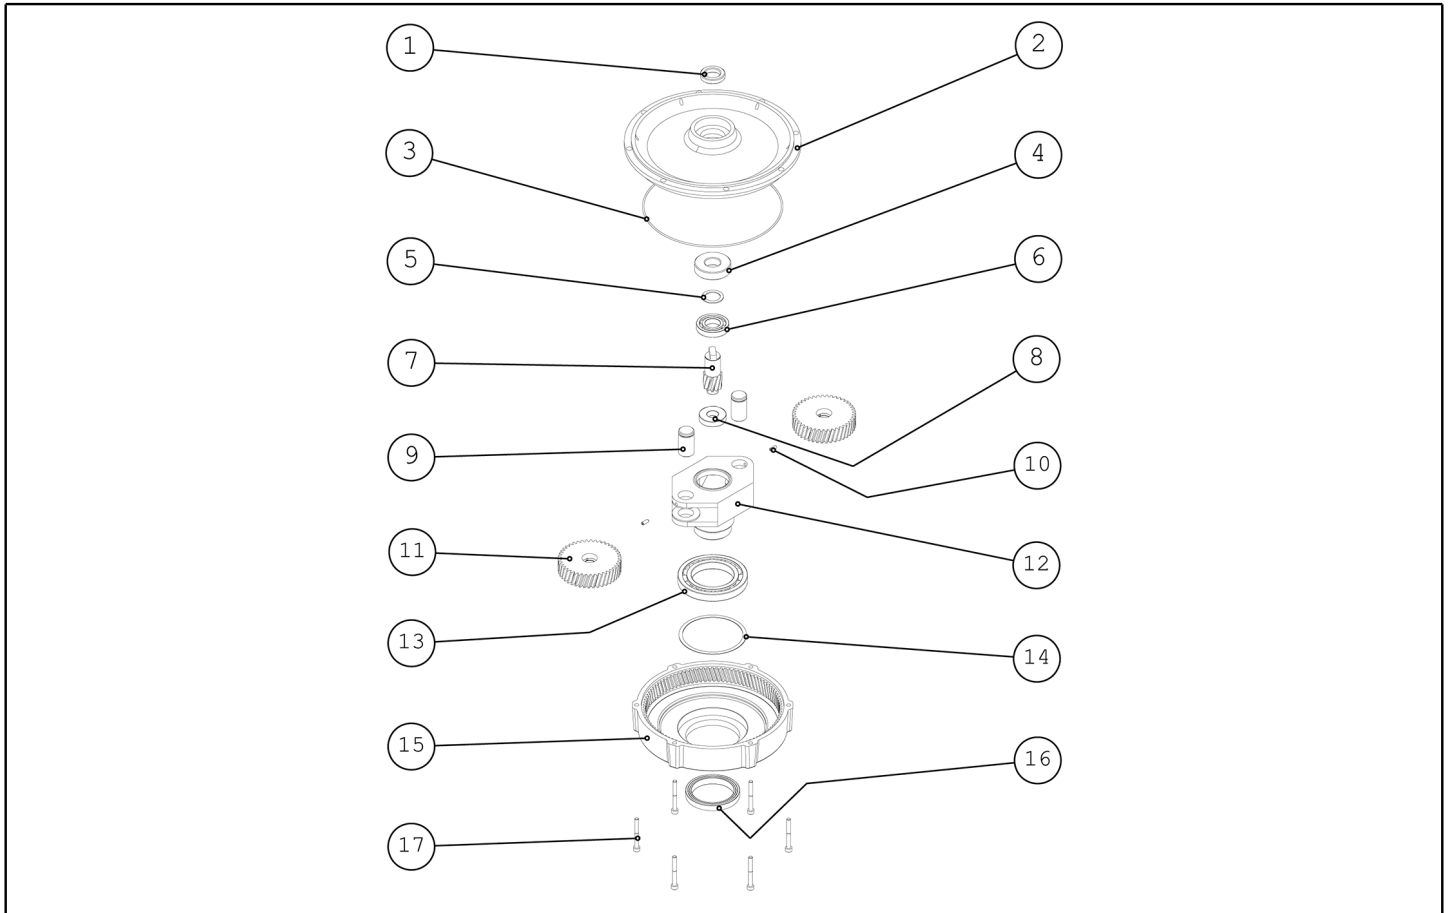

Ref. K	Part n.	Part n. 2	Description	Quantity	Validity		Price
					From	To	
0001	GUVR00585		GASKET -	1,00			--
0002	LAFN11745		COVER .	1,00			--
0003	GUGO00705		O-RING .	1,00			--
0004	CUVR00273		BEARING -	1,00			--
0005	VTRS00640		WASHER M12	1,00			--
0006	CUVR00304		BEARING -	1,00			--
0007	LAFN12157		SHAFT .	1,00			--
0008	CUVR00276		BEARING E15	1,00			--
0009	LAFN11747		PIN .	2,00			--
0010	VTVT01596		SCREW .	2,00			--
0011	MTIG00165		GEAR .	2,00			--
0012	LAFN11748		SUPPORT .	1,00			--
0013	CUVR00305		BEARING -	1,00			--
0014	VTRS00641		WASHER .	1,00			--
0015	LAFN12158		CRANKCASE .	1,00			--
0016	GUVR00586		GASKET -	1,00			--
0017	VTVT01597		SCREW .	6,00			--