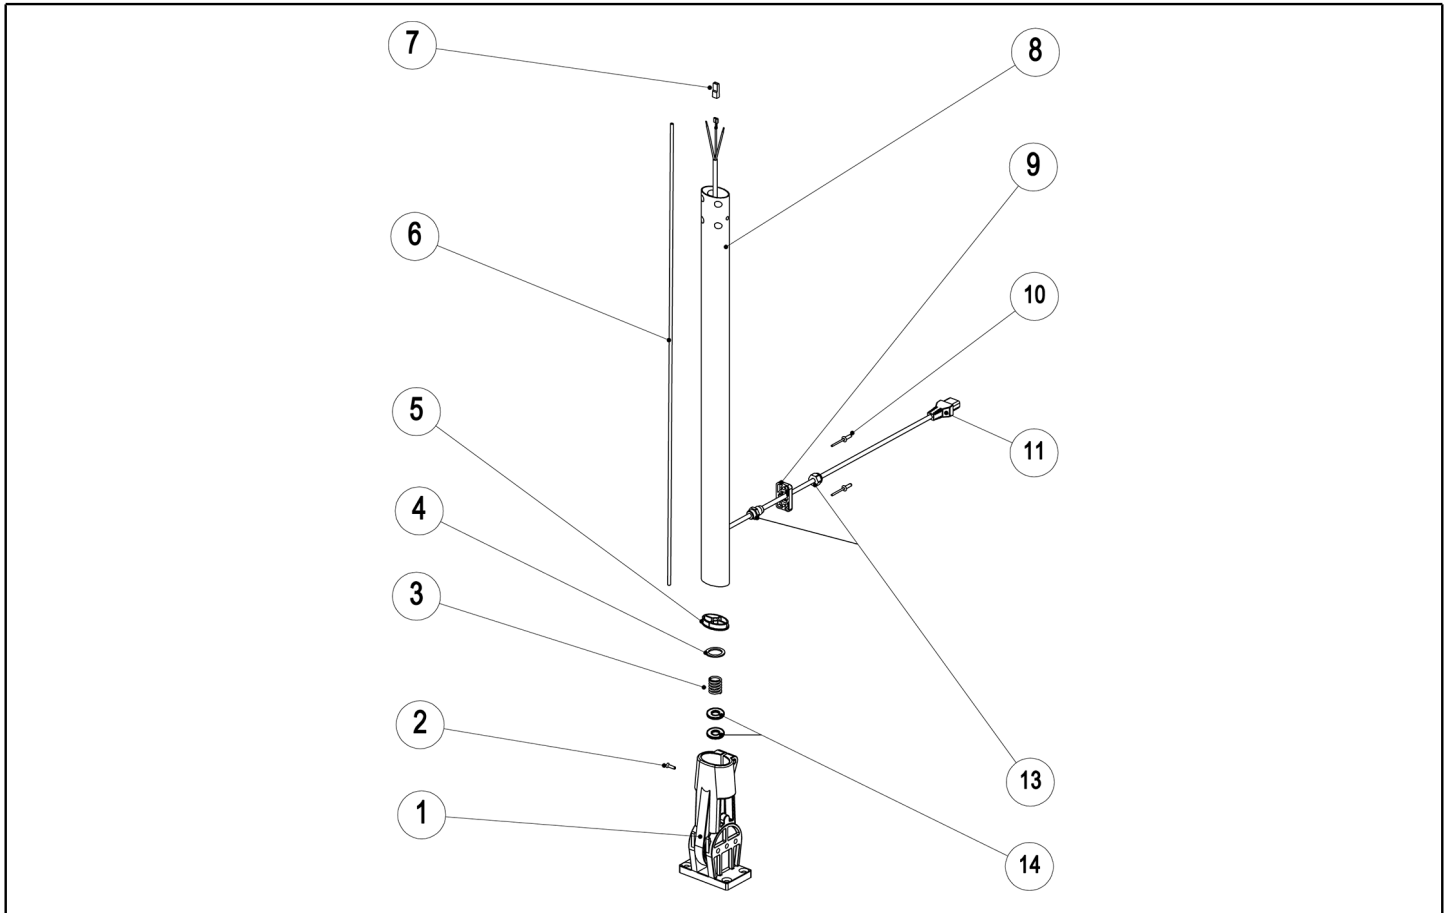

IPC

Spare parts list

Ref: LUMS00325
Model: SINGLE BRUSH SD 20

Ref. K	Part n.	Part n. 2	Description	Quantity	Validity		Price
					From	To	
0001	VTVT01500		SCREW TCC 5X50 CP	8,00			--
0003	MPVR12809		SHELL -	1,00			--
0004	VTVT01501		SCREW TCC 5X22 CP	2,00			--
0005	MEVR02613		BUTTON -	1,00			--
0006	MLML00528		SPRING -	1,00			--
0009	LAFN11549		BALL .	2,00			--
0010	MPVR12292		LEVER -	1,00			--
0011	MPVR12293		HANDLE -	1,00			--
0014	MPVR12294		SUPPORT -	2,00			--
0022	MPVR12295		HANDLE -	1,00			--
0023	MPVR12296		LEVER -	1,00			--
0025	KTRI05566		KIT .	1,00			--

Ref. K	Part n.	Part n. 2	Description	Quantity	Validity		Price
					From	To	
0003	MECB02080		CABLE 3X2,5	1,00			--
0007	MECI00677		SWITCH .	1,00			--

Ref. K	Part n.	Part n. 2	Description	Quantity	Validity		Price
					From	To	
0001	MFVR00306		ARTICULATION .	1,00			--
0003	MLML00499		SPRING .	1,00			--
0006	LAFN11345		ROD .	1,00			--
0008	LAFN11346		ROD .	1,00			--
0011	MECB02079		CABLE WITH PLUG 3X1,5	1,00			--

Ref. K	Part n.	Part n. 2	Description	Quantity	Validity		Price
					From	To	
0001	MFVR00307		PISTON .	1,00			--
0004	MTIG00159		GEAR .	1,00			--
0007	MFVR00308		CONNECTING ROD .	1,00			--
0008	MFVR00309		FORK .	1,00			--

Ref. K	Part n.	Part n. 2	Description	Quantity	Validity		Price
					From	To	
0001	MTCR00118		CHAIN -	1,00			--
0004	LAFN11846		ROD .	1,00			--
0005	MPVR13451		VALVE -	1,00			--
0006	MLML00547		SPRING .	1,00			--
0007	VTVR01088		PLUG D.3 L.25,5	1,00			--
0008	MPVR13433		JOINT -	1,00			--
0009	TBBP00750		HOSE .	1,00			--
0010	VTVT01643		SCREW TCC 4X40 CP	4,00			--
0011	MPVR13762		VALVE -	1,00			--
0012	GUVR00626		GASKET -	1,00			--