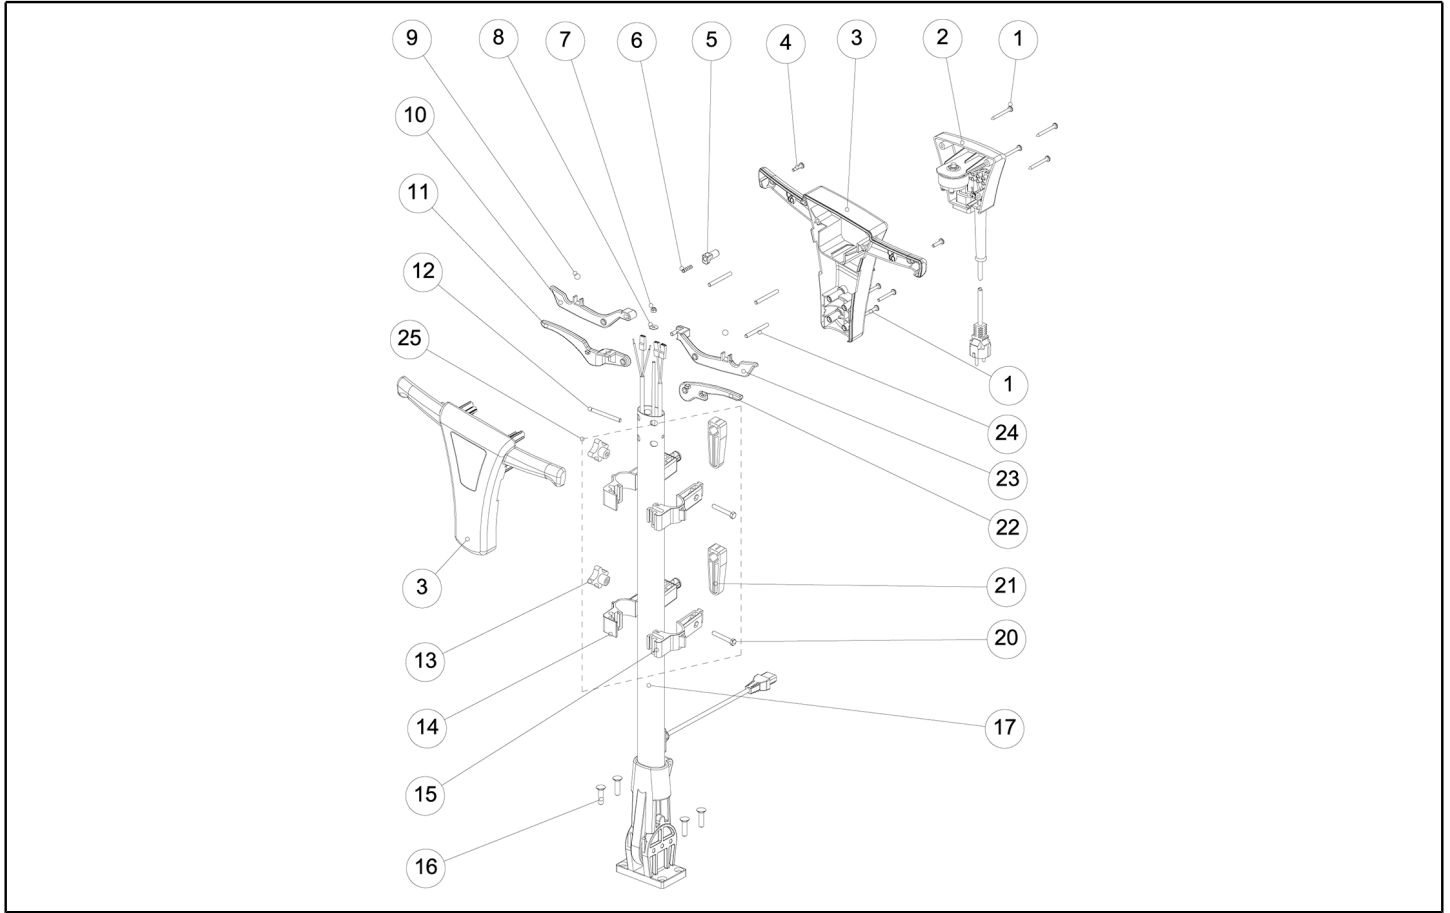

IPC

Spare parts list

Ref: LUMS00325
Model: SINGLE BRUSH SD 20

Ref. K	Part n.	Part n. 2	Description	Quantity	Validity		Price
					From	To	
0001	VTVT01500		SCREW TCC 5X50 CP	8,00			--
0003	MPVR12809		SHELL -	1,00			--
0004	VTVT01501		SCREW TCC 5X22 CP	2,00			--
0005	MEVR02613		BUTTON -	1,00			--
0006	MLML00528		SPRING -	1,00			--
0009	LAFN11549		BALL .	2,00			--
0010	MPVR12292		LEVER -	1,00			--
0011	MPVR12293		HANDLE -	1,00			--
0014	MPVR12294		SUPPORT -	2,00			--
0022	MPVR12295		HANDLE -	1,00			--
0023	MPVR12296		LEVER -	1,00			--
0025	KTRI05566		KIT .	1,00			--

Ref. K	Part n.	Part n. 2	Description	Quantity	Validity		Price
					From	To	
0001	MFVR00307		PISTON .	1,00			--
0004	MTIG00159		GEAR .	1,00			--
0007	MFVR00308		CONNECTING ROD .	1,00			--
0008	MFVR00309		FORK .	1,00			--

Ref. K	Part n.	Part n. 2	Description	Quantity	Validity		Price
					From	To	
0003	LAFN11565		BRACKET .	1,00			--
0004	VTVT01507		SCREW TCCS 5X10	1,00			--
0005	VTVT01508		SCREW TCC 5X6	1,00			--
0007	VTRS00624		WASHER M12	2,00			--
0008	RTRT00705		WHEEL D.140	2,00			--
0009	VTRS00625		WASHER M12 A2	2,00			--
0010	VTVR01063		RING 12E A2	2,00			--

Ref. K	Part n.	Part n. 2	Description	Quantity	Validity		Price
					From	To	
0001	MTCR00118		CHAIN -	1,00			--
0004	LAFN11846		ROD .	1,00			--
0005	MPVR13451		VALVE -	1,00			--
0006	MLML00547		SPRING .	1,00			--
0007	VTVR01088		PLUG D.3 L.25,5	1,00			--
0008	MPVR13433		JOINT -	1,00			--
0009	TBBP00750		HOSE .	1,00			--
0010	VTVT01643		SCREW TCC 4X40 CP	4,00			--
0011	MPVR13762		VALVE -	1,00			--
0012	GUVR00626		GASKET -	1,00			--