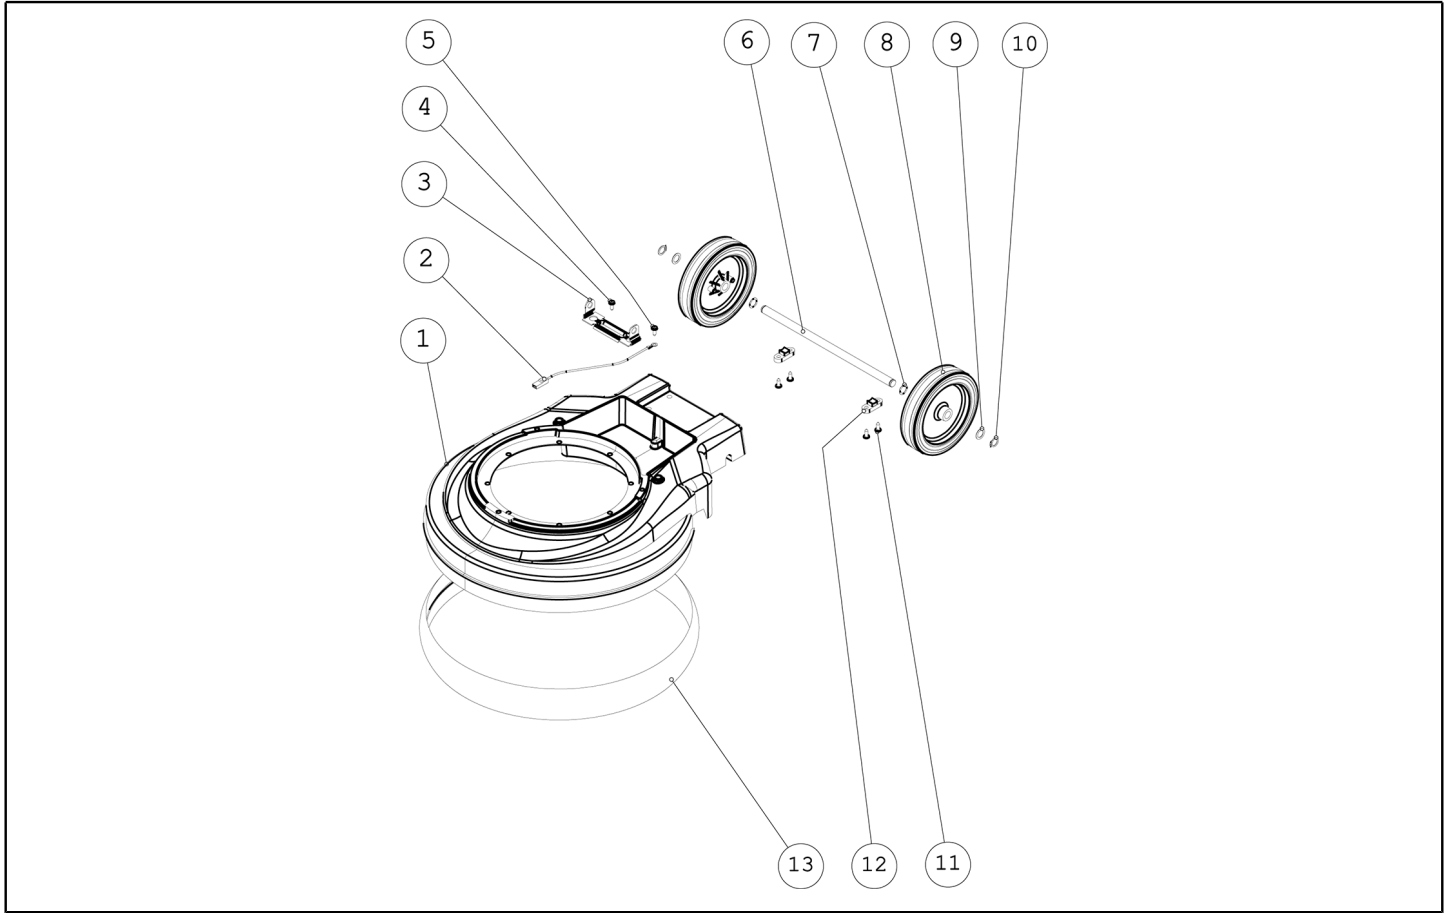

IPC

Spare parts list

Ref: LUMS00325
Model: SINGLE BRUSH SD 20

Ref. K	Part n.	Part n. 2	Description	Quantity	Validity		Price
					From	To	
0001	VTVT01500		SCREW TCC 5X50 CP	8,00			--
0003	MPVR12809		SHELL -	1,00			--
0004	VTVT01501		SCREW TCC 5X22 CP	2,00			--
0005	MEVR02613		BUTTON -	1,00			--
0006	MLML00528		SPRING -	1,00			--
0009	LAFN11549		BALL .	2,00			--
0010	MPVR12292		LEVER -	1,00			--
0011	MPVR12293		HANDLE -	1,00			--
0014	MPVR12294		SUPPORT -	2,00			--
0022	MPVR12295		HANDLE -	1,00			--
0023	MPVR12296		LEVER -	1,00			--
0025	KTRI05566		KIT .	1,00			--

Ref. K	Part n.	Part n. 2	Description	Quantity	Validity		Price
					From	To	
0001	MFVR00307		PISTON .	1,00			--
0004	MTIG00159		GEAR .	1,00			--
0007	MFVR00308		CONNECTING ROD .	1,00			--
0008	MFVR00309		FORK .	1,00			--

Ref. K	Part n.	Part n. 2	Description	Quantity	Validity		Price
					From	To	
0003	LAFN11565		BRACKET .	1,00			--
0004	VTVT01507		SCREW TCCS 5X10	1,00			--
0005	VTVT01508		SCREW TCC 5X6	1,00			--
0007	VTRS00624		WASHER M12	2,00			--
0008	RTRT00705		WHEEL D.140	2,00			--
0009	VTRS00625		WASHER M12 A2	2,00			--
0010	VTVR01063		RING 12E A2	2,00			--

Ref. K	Part n.	Part n. 2	Description	Quantity	Validity		Price
					From	To	
0001	MTCR00118		CHAIN -	1,00			--
0004	LAFN11846		ROD .	1,00			--
0005	MPVR13451		VALVE -	1,00			--
0006	MLML00547		SPRING .	1,00			--
0007	VTVR01088		PLUG D.3 L.25,5	1,00			--
0008	MPVR13433		JOINT -	1,00			--
0009	TBBP00750		HOSE .	1,00			--
0010	VTVT01643		SCREW TCC 4X40 CP	4,00			--
0011	MPVR13762		VALVE -	1,00			--
0012	GUVR00626		GASKET -	1,00			--