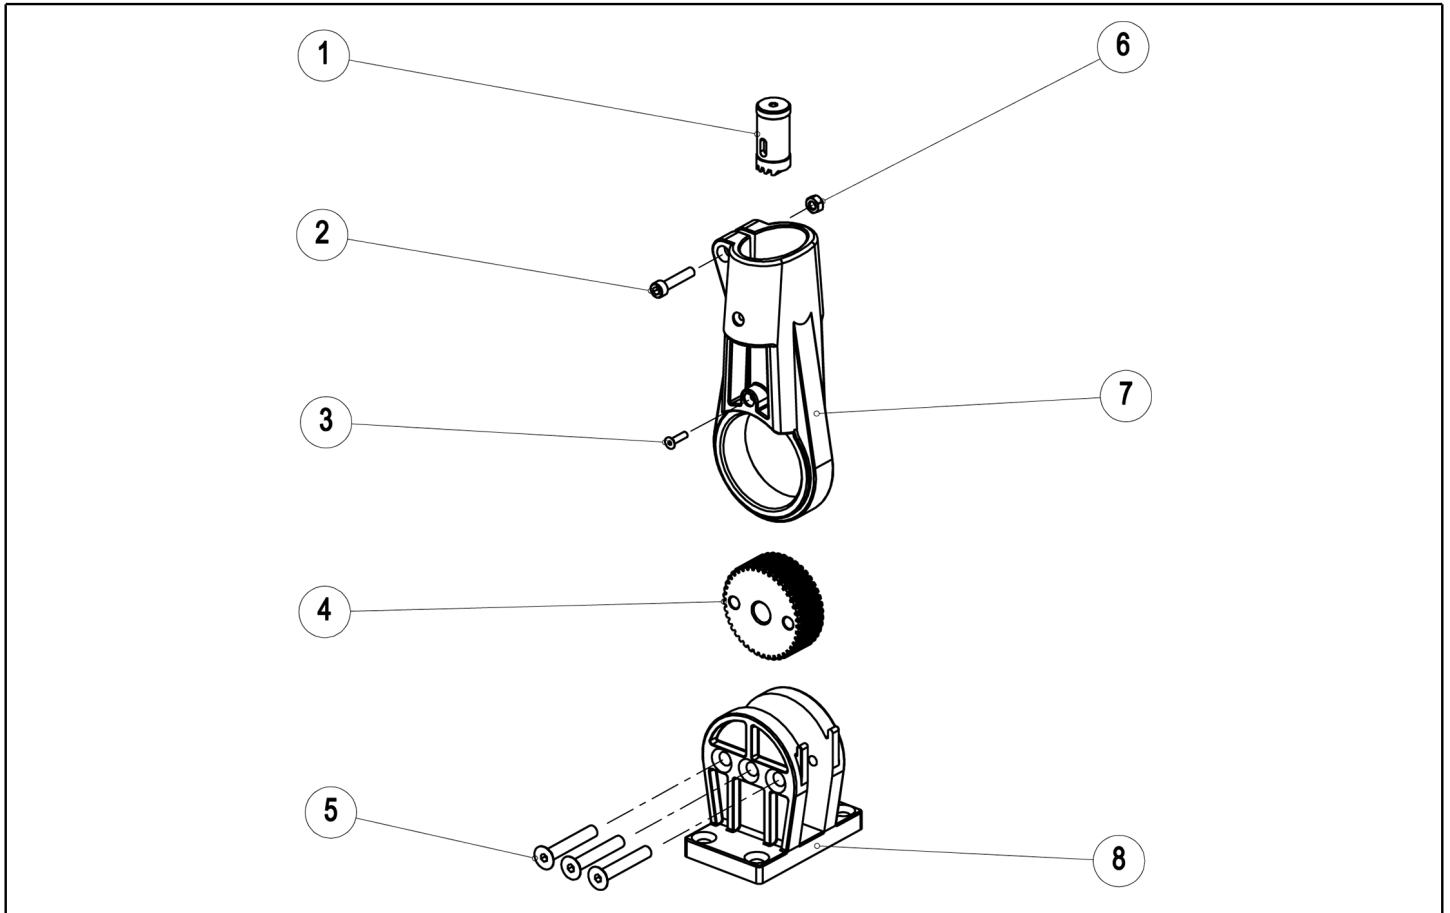

IPC

Spare parts list

Ref: LUMS00325
Model: SINGLE BRUSH SD 20

Ref. K	Part n.	Part n. 2	Description	Quantity	Validity		Price
					From	To	
0001	VTVT01500		SCREW TCC 5X50 CP	8,00			--
0003	MPVR12809		SHELL -	1,00			--
0004	VTVT01501		SCREW TCC 5X22 CP	2,00			--
0005	MEVR02613		BUTTON -	1,00			--
0006	MLML00528		SPRING -	1,00			--
0009	LAFN11549		BALL .	2,00			--
0010	MPVR12292		LEVER -	1,00			--
0011	MPVR12293		HANDLE -	1,00			--
0014	MPVR12294		SUPPORT -	2,00			--
0022	MPVR12295		HANDLE -	1,00			--
0023	MPVR12296		LEVER -	1,00			--
0025	KTRI05566		KIT .	1,00			--

Ref. K	Part n.	Part n. 2	Description	Quantity	Validity		Price
					From	To	
0003	MECB02080		CABLE 3X2,5	1,00			--
0007	MECI00677		SWITCH .	1,00			--

Ref. K	Part n.	Part n. 2	Description	Quantity	Validity		Price
					From	To	
0001	MFVR00306		ARTICULATION .	1,00			--
0003	MLML00499		SPRING .	1,00			--
0006	LAFN11345		ROD .	1,00			--
0008	LAFN11346		ROD .	1,00			--
0011	MECB02079		CABLE WITH PLUG 3X1,5	1,00			--

Ref. K	Part n.	Part n. 2	Description	Quantity	Validity		Price
					From	To	
0001	MFVR00307		PISTON .	1,00			--
0004	MTIG00159		GEAR .	1,00			--
0007	MFVR00308		CONNECTING ROD .	1,00			--
0008	MFVR00309		FORK .	1,00			--

Ref. K	Part n.	Part n. 2	Description	Quantity	Validity		Price
					From	To	
0001	MTCR00118		CHAIN -	1,00			--
0004	LAFN11846		ROD .	1,00			--
0005	MPVR13451		VALVE -	1,00			--
0006	MLML00547		SPRING .	1,00			--
0007	VTVR01088		PLUG D.3 L.25,5	1,00			--
0008	MPVR13433		JOINT -	1,00			--
0009	TBBP00750		HOSE .	1,00			--
0010	VTVT01643		SCREW TCC 4X40 CP	4,00			--
0011	MPVR13762		VALVE -	1,00			--
0012	GUVR00626		GASKET -	1,00			--