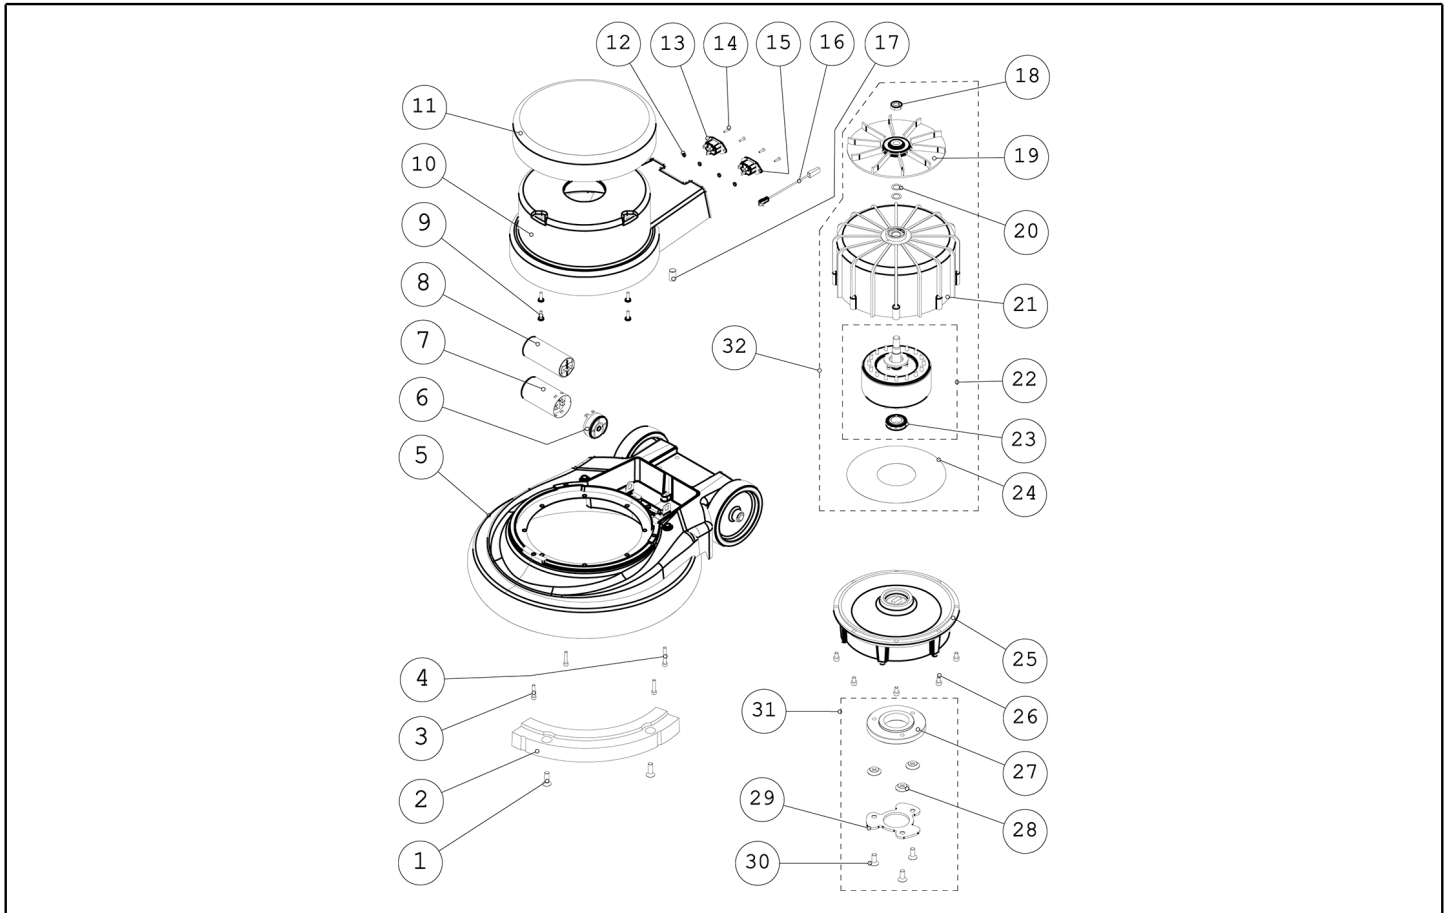

Ref. K	Part n.	Part n. 2	Description	Quantity	Validity		Price
					From	To	
0007	MECO00132		CAPACITOR -	1,00			--
0008	MECO00133		CAPACITOR -	1,00			--
0010	MPVR12297		TOP -	1,00			--
0011	MPVR12298		COVER -	1,00			--
0019	MPVR12299		IMPELLER -	1,00			--
0021	MOST00088		EL.MOT. STATOR -	1,00			--
0022	MORT00076		ROTOR -	1,00			--
0023	CUVR00273		BEARING -	1,00			--
0024	MPVR12300		GASKET -	1,00			--
0025	RDGR00050		REDUCTION UNIT -	1,00			--
0031	KTRI05567		KIT .	1,00			--
0032	KTRI05569		KIT MOTOR	1,00			--