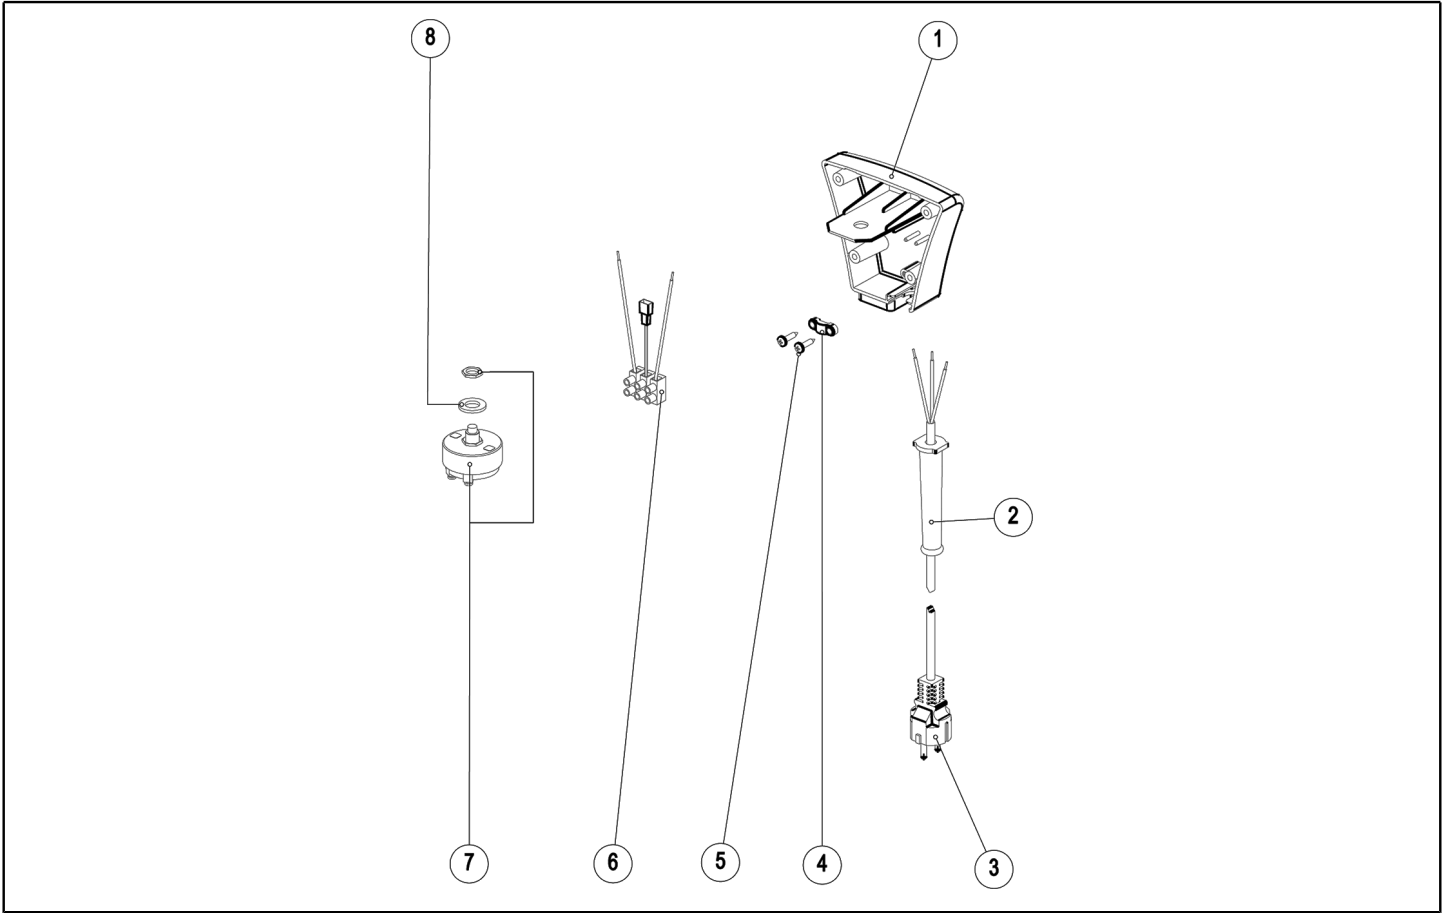

IPC

Spare parts list

Ref: LUMS00325
Model: SINGLE BRUSH SD 20

Ref. K	Part n.	Part n. 2	Description	Quantity	Validity		Price
					From	To	
0001	VTVT01500		SCREW TCC 5X50 CP	8,00			--
0003	MPVR12809		SHELL -	1,00			--
0004	VTVT01501		SCREW TCC 5X22 CP	2,00			--
0005	MEVR02613		BUTTON -	1,00			--
0006	MLML00528		SPRING -	1,00			--
0009	LAFN11549		BALL .	2,00			--
0010	MPVR12292		LEVER -	1,00			--
0011	MPVR12293		HANDLE -	1,00			--
0014	MPVR12294		SUPPORT -	2,00			--
0022	MPVR12295		HANDLE -	1,00			--
0023	MPVR12296		LEVER -	1,00			--
0025	KTRI05566		KIT .	1,00			--

Ref. K	Part n.	Part n. 2	Description	Quantity	Validity		Price
					From	To	
0003	MECB02080		CABLE 3X2,5	1,00			--
0007	MECI00677		SWITCH .	1,00			--

Ref. K	Part n.	Part n. 2	Description	Quantity	Validity		Price
					From	To	
0001	MFVR00306		ARTICULATION .	1,00			--
0003	MLML00499		SPRING .	1,00			--
0006	LAFN11345		ROD .	1,00			--
0008	LAFN11346		ROD .	1,00			--
0011	MECB02079		CABLE WITH PLUG 3X1,5	1,00			--

Ref. K	Part n.	Part n. 2	Description	Quantity	Validity		Price
					From	To	
0001	MFVR00307		PISTON .	1,00			--
0004	MTIG00159		GEAR .	1,00			--
0007	MFVR00308		CONNECTING ROD .	1,00			--
0008	MFVR00309		FORK .	1,00			--

Ref. K	Part n.	Part n. 2	Description	Quantity	Validity		Price
					From	To	
0001	MTCR00118		CHAIN -	1,00			--
0004	LAFN11846		ROD .	1,00			--
0005	MPVR13451		VALVE -	1,00			--
0006	MLML00547		SPRING .	1,00			--
0007	VTVR01088		PLUG D.3 L.25,5	1,00			--
0008	MPVR13433		JOINT -	1,00			--
0009	TBBP00750		HOSE .	1,00			--
0010	VTVT01643		SCREW TCC 4X40 CP	4,00			--
0011	MPVR13762		VALVE -	1,00			--
0012	GUVR00626		GASKET -	1,00			--