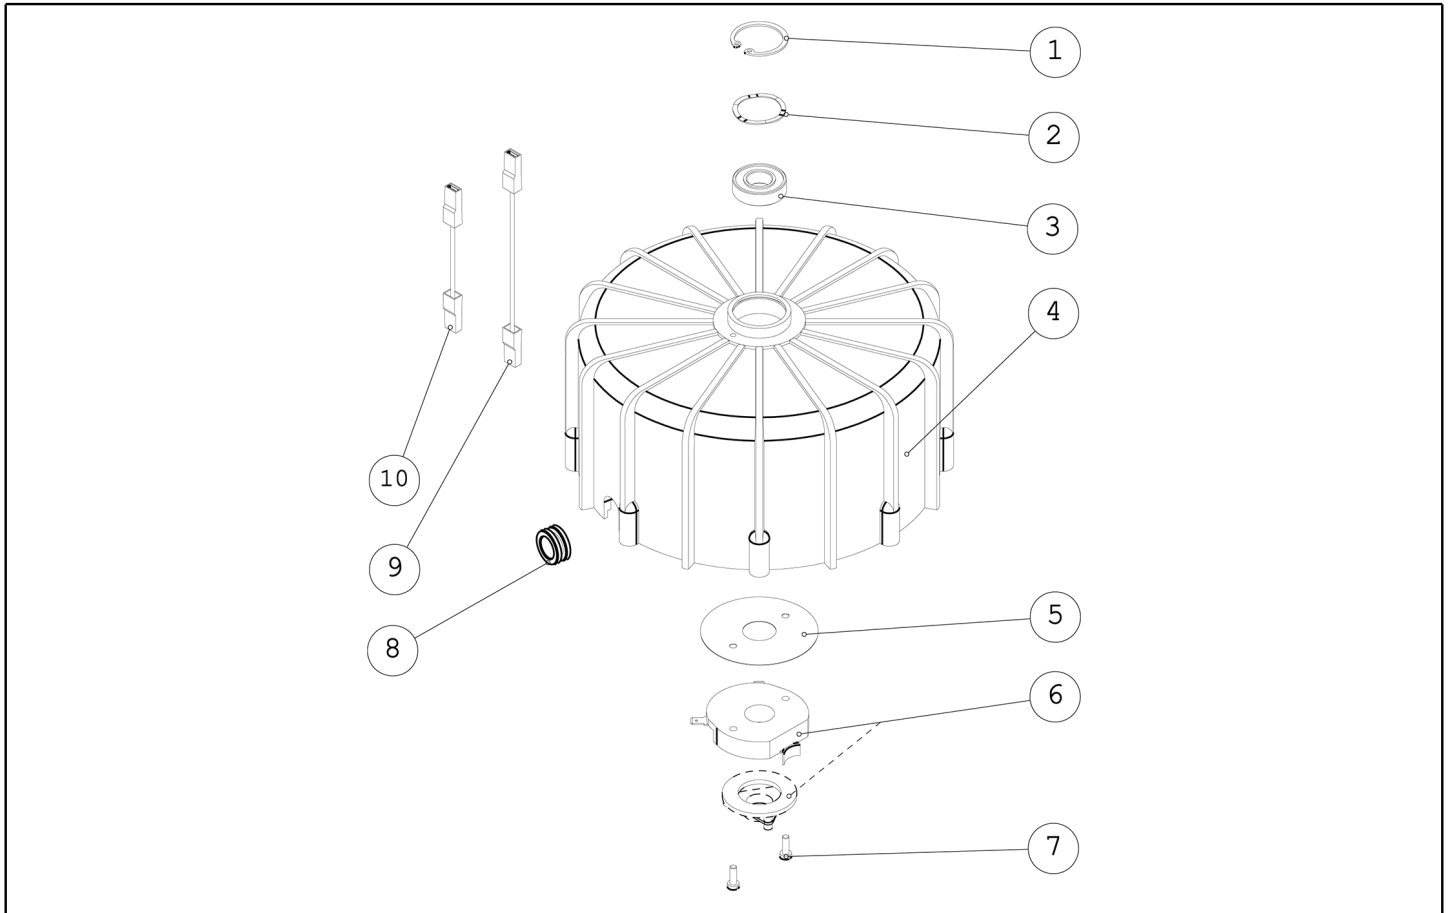

Ref. K	Part n.	Part n. 2	Description	Quantity	Validity		Price
					From	To	
0003	CUVR00274		BEARING 6002 ZZ	1,00			--
0004	MOST00089		EL.MOT. STATOR -	1,00			--
0005	MPVR12301		PLATE -	1,00			--
0006	METT00122		DISJUNCTOR -	1,00			--