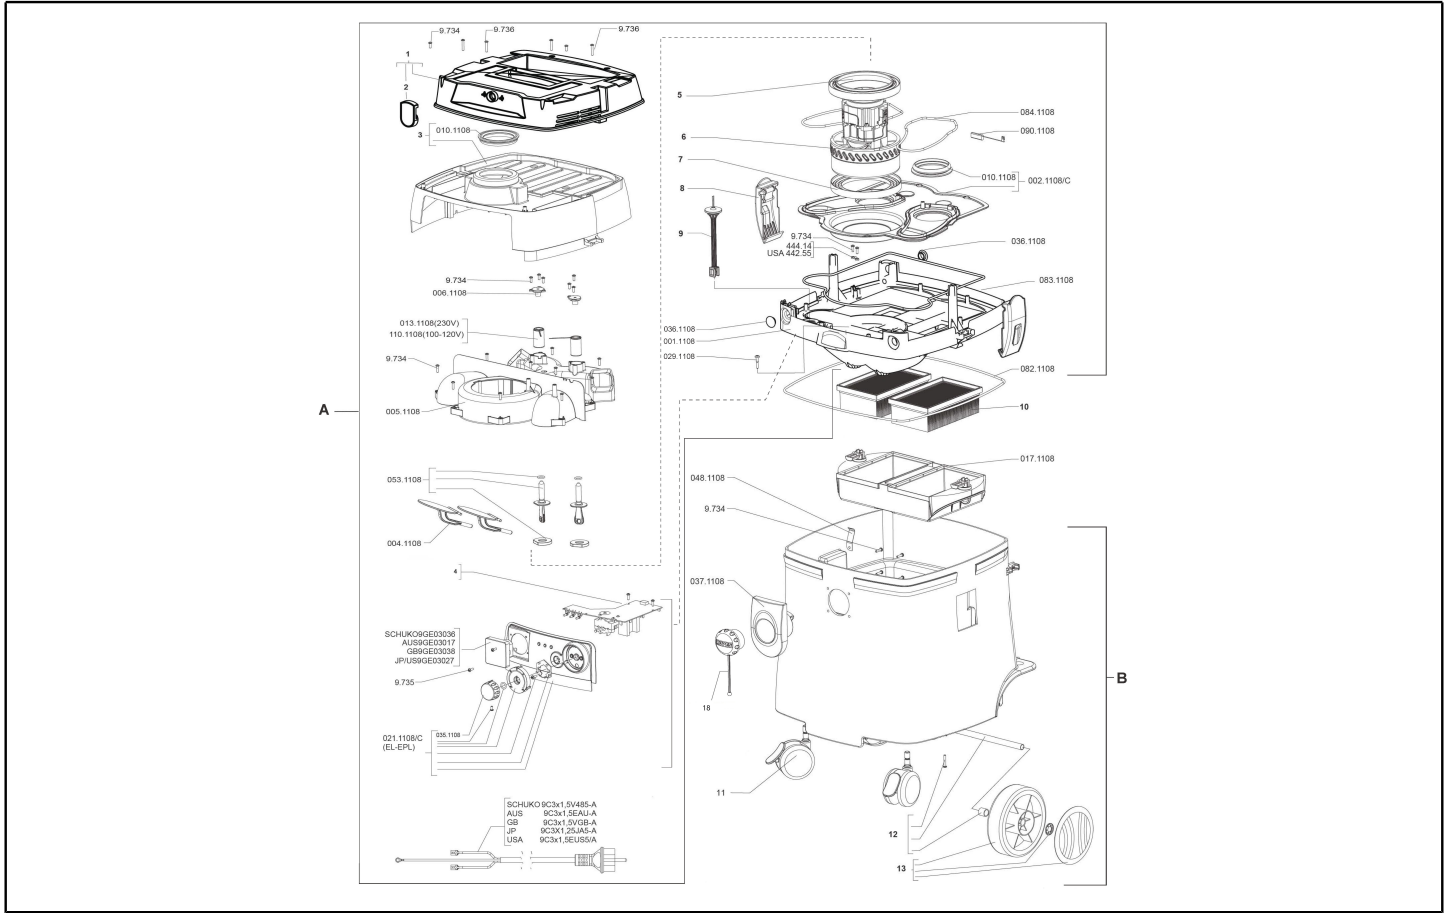

IPC

Spare parts list

Ref: ASDO14272

Model: VACUUM CLEANER SQUARE VAC 1/30 M 230V EU

Ref. K	Part n.	Part n. 2	Description	Quantity	Validity		Price
					From	To	
A	PMTA09800		HEAD COMPLETA CLASSE M SQUARE	1,00			--
B	PMFU03032		TANK COMPL. 1/30 SQUARE	1,00			--
0001	PMVR07165		COVER COMPLETO SQUARE	1,00			--
0002	MPVR13816		HOOK BLOCCA CASSETTA SQUARE	1,00			--
0003	PMVR07166		COVERING COMPLETA SQUARE	1,00			--
0004	MECE00988		BOARD ELETTRONICA SQUARE	1,00			--
0005	GUVR00643		GASKET SUPERIORE MOTORE SQUARE	1,00			--
0006	MOMO01038		MOTOR SQUARE	1,00			--
0007	GUVR00644		GASKET INFERIORE MOTORE SQUARE	1,00			--
0008	CHVR00104		HOOK FUSTO RUPES	2,00			--
0009	MECI00788		SENSOR LIQUIDI SQUARE	1,00			--
0010	FTDP00897		CARTRIDGE FILTRO CARTA SQUARE VAC	2,00			--
0011	RTRT00833		KIT ANTERIORI CON FRENO SQUAR	2,00			--
0012	LAFN12181		WHEEL PIN POSTERIORI 30 LITRI SQUAR	1,00			--
0013	RTRT00834		WHEEL POSTERIORE COMPLETA SQUAR	2,00			--
0018	MPVR13817		CAP BOCCHETTONE CLASSE M SQUA	1,00			--

Ref. K	Part n.	Part n. 2	Description	Quantity	Validity		Price
					From	To	
0014	TBFX01375		FLEXIBLE HOSE d.29 5m conduttivo Square	1,00			--
0015	MPVR13703		SLEEVE UNIVERSALE SQUARE	1,00			--
0016	FTDP00899		SACK FILTRO SQUARE	1,00			--
0017	MPVR13818		SLEEVE TBFX DIAM.29 COND. SQUARE	2,00			--