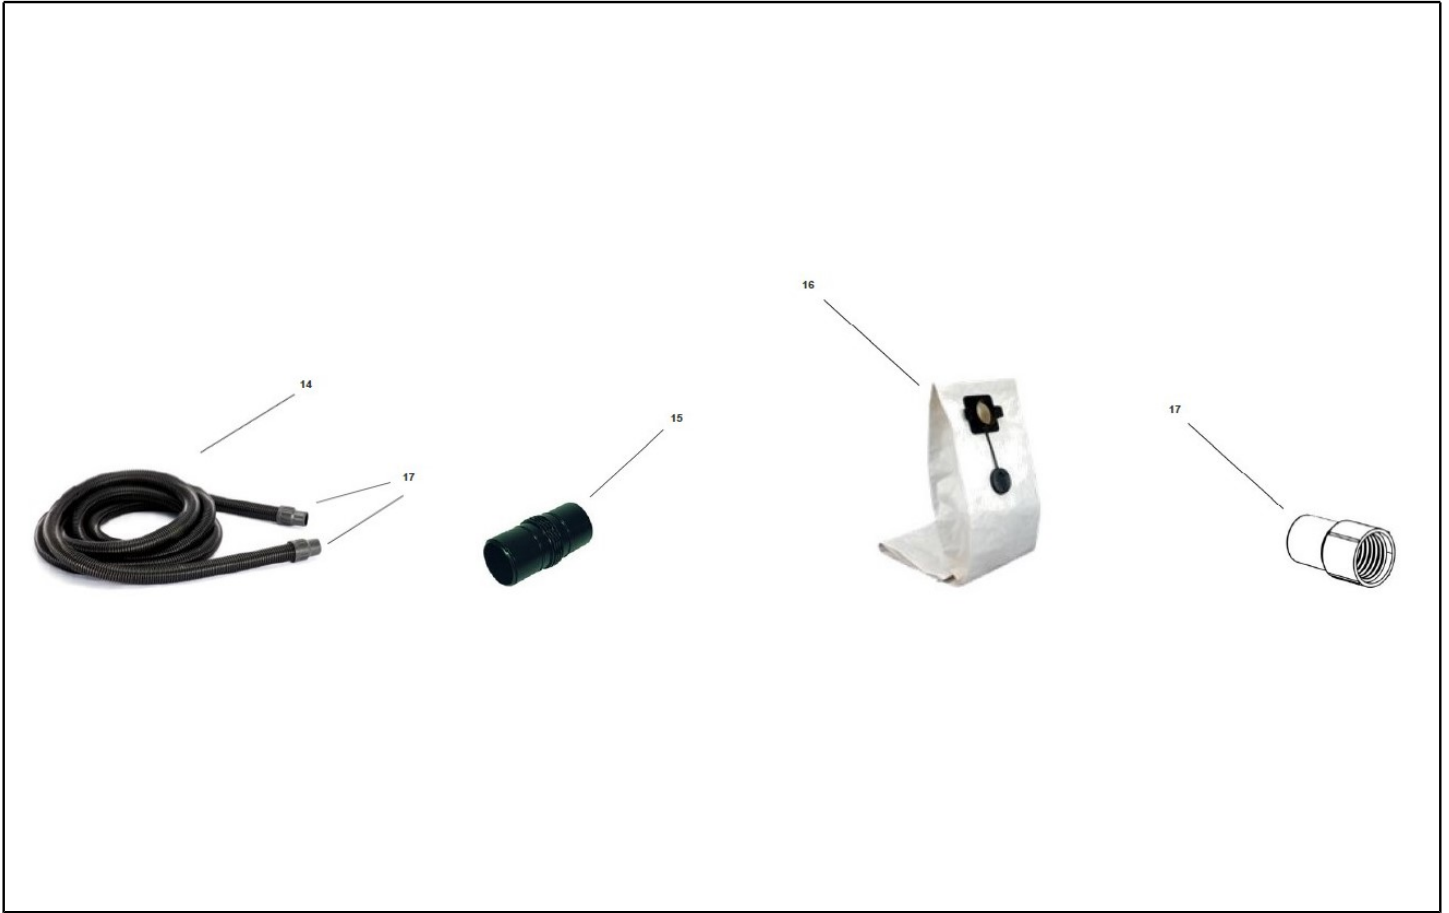

IPC

Spare parts list

Ref: ASDO14272

Model: VACUUM CLEANER SQUARE VAC 1/30 M 230V EU

Ref. K	Part n.	Part n. 2	Description	Quantity	Validity		Price
					From	To	
A	PMTA09800		HEAD COMPLETA CLASSE M SQUARE	1,00			--
B	PMFU03032		TANK COMPL. 1/30 SQUARE	1,00			--
0001	PMVR07165		COVER COMPLETO SQUARE	1,00			--
0002	MPVR13816		HOOK BLOCCA CASSETTA SQUARE	1,00			--
0003	PMVR07166		COVERING COMPLETA SQUARE	1,00			--
0004	MECE00988		BOARD ELETTRONICA SQUARE	1,00			--
0005	GUVR00643		GASKET SUPERIORE MOTORE SQUARE	1,00			--
0006	MOMO01038		MOTOR SQUARE	1,00			--
0007	GUVR00644		GASKET INFERIORE MOTORE SQUARE	1,00			--
0008	CHVR00104		HOOK FUSTO RUPES	2,00			--
0009	MECI00788		SENSOR LIQUIDI SQUARE	1,00			--
0010	FTDP00897		CARTRIDGE FILTRO CARTA SQUARE VAC	2,00			--
0011	RTRT00833		KIT ANTERIORI CON FRENO SQUAR	2,00			--
0012	LAFN12181		WHEEL PIN POSTERIORI 30 LITRI SQUAR	1,00			--
0013	RTRT00834		WHEEL POSTERIORE COMPLETA SQUAR	2,00			--
0018	MPVR13817		CAP BOCCHETTONE CLASSE M SQUA	1,00			--

Ref. K	Part n.	Part n. 2	Description	Quantity	Validity		Price
					From	To	
0014	TBFX01375		FLEXIBLE HOSE d.29 5m conduttivo Square	1,00			--
0015	MPVR13703		SLEEVE UNIVERSALE SQUARE	1,00			--
0016	FTDP00899		SACK FILTRO SQUARE	1,00			--
0017	MPVR13818		SLEEVE TBFX DIAM.29 COND. SQUARE	2,00			--