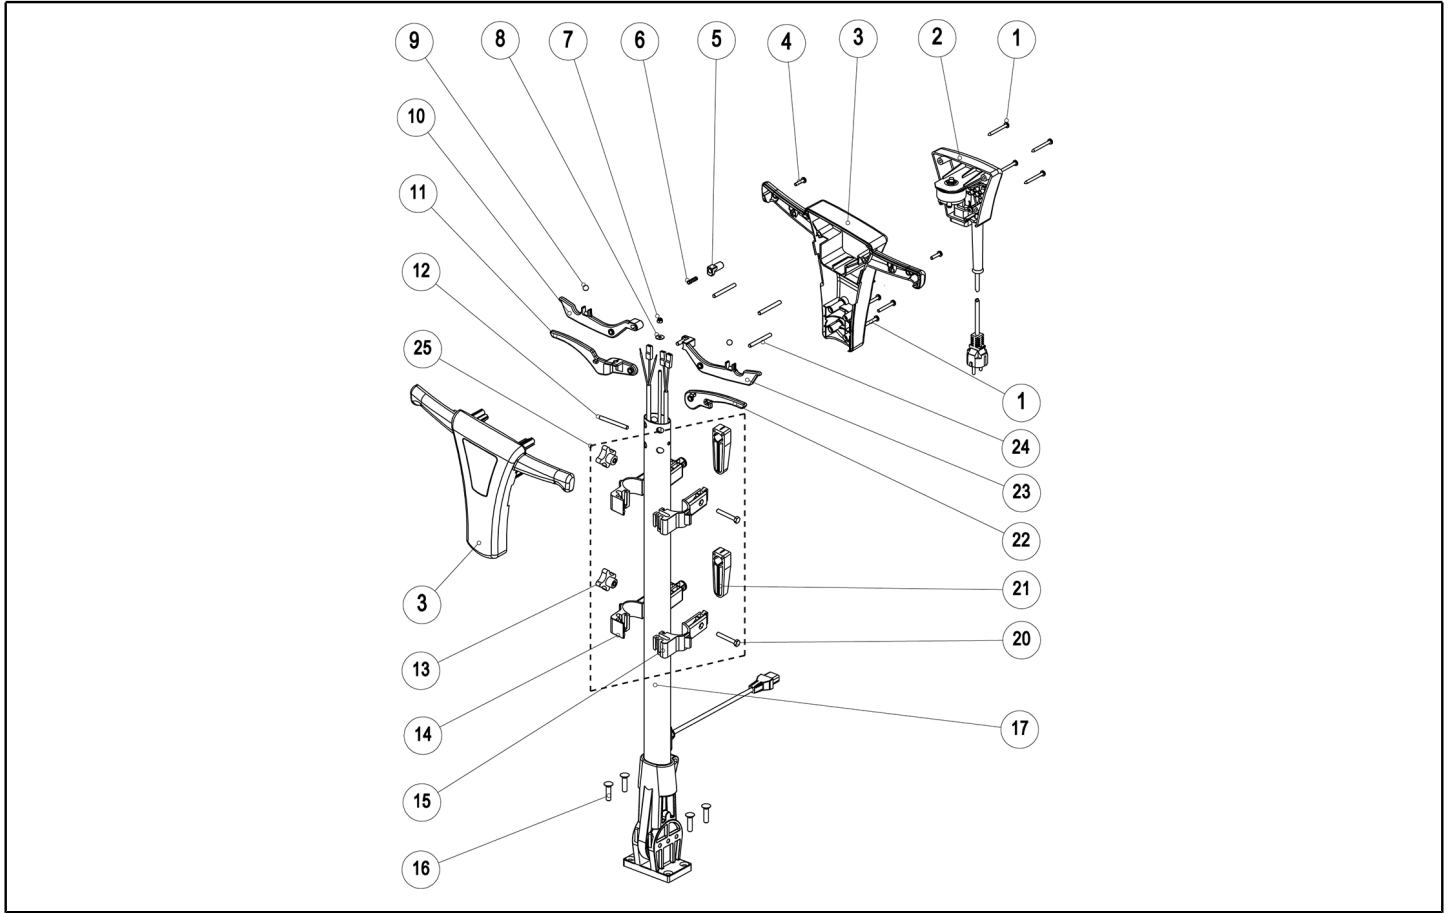

**IPC**

**Spare parts list**

Ref: LUMS00322  
Model: SINGLE BRUSH SD 17

Ref. K	Part n.	Part n. 2	Description	Quantity	Validity		Price
					From	To	
0001	VTVT01478		SCREW TCC 5X50 CP	8,00			--
0002	MPVR12391		BOX .	1,00			--
0003	MPVR12392		SHELL .	1,00			--
0004	VTVT01501		SCREW TCC 5X22 CP	2,00			--
0005	MEVR02613		BUTTON -	1,00			--
0006	MLML00528		SPRING -	1,00			--
0009	LAFN11549		BALL .	2,00			--
0010	MPVR12292		LEVER -	1,00			--
0011	MPVR12293		HANDLE -	1,00			--
0014	MPVR12294		SUPPORT -	2,00			--
0022	MPVR12295		HANDLE -	1,00			--
0023	MPVR12296		LEVER -	1,00			--
0024	VTVR01051		PLUG D.6 L58	3,00			--
0025	KTRI05566		KIT .	1,00			--

Ref. K	Part n.	Part n. 2	Description	Quantity	Validity		Price
					From	To	
0002	MEVR02565		FAIR-LEAD .	1,00			--
0003	MECB02078		CABLE 3X1,5	1,00			--
0004	MPVR12397		BLOCK .	1,00			--
0005	VTVT01478		SCREW TCC 5X50 CP	2,00			--
0006	MEVR02564		CLAMP .	1,00			--
0007	MECI00677		SWITCH .	1,00			--
0008	VTRS00609		WASHER M12	1,00			--

Ref. K	Part n.	Part n. 2	Description	Quantity	Validity		Price
					From	To	
0001	MFVR00307		PISTON .	1,00			--
0004	MTIG00159		GEAR .	1,00			--
0007	MFVR00308		CONNECTING ROD .	1,00			--
0008	MFVR00309		FORK .	1,00			--

Ref. K	Part n.	Part n. 2	Description	Quantity	Validity		Price
					From	To	
0001	MTCR00118		CHAIN -	1,00			--
0004	LAFN11846		ROD .	1,00			--
0005	MPVR13451		VALVE -	1,00			--
0006	MLML00547		SPRING .	1,00			--
0007	VTVR01088		PLUG D.3 L.25,5	1,00			--
0008	MPVR13433		JOINT -	1,00			--
0009	TBBP00750		HOSE .	1,00			--
0010	VTVT01643		SCREW TCC 4X40 CP	4,00			--
0011	MPVR13762		VALVE -	1,00			--
0012	GUVR00626		GASKET -	1,00			--