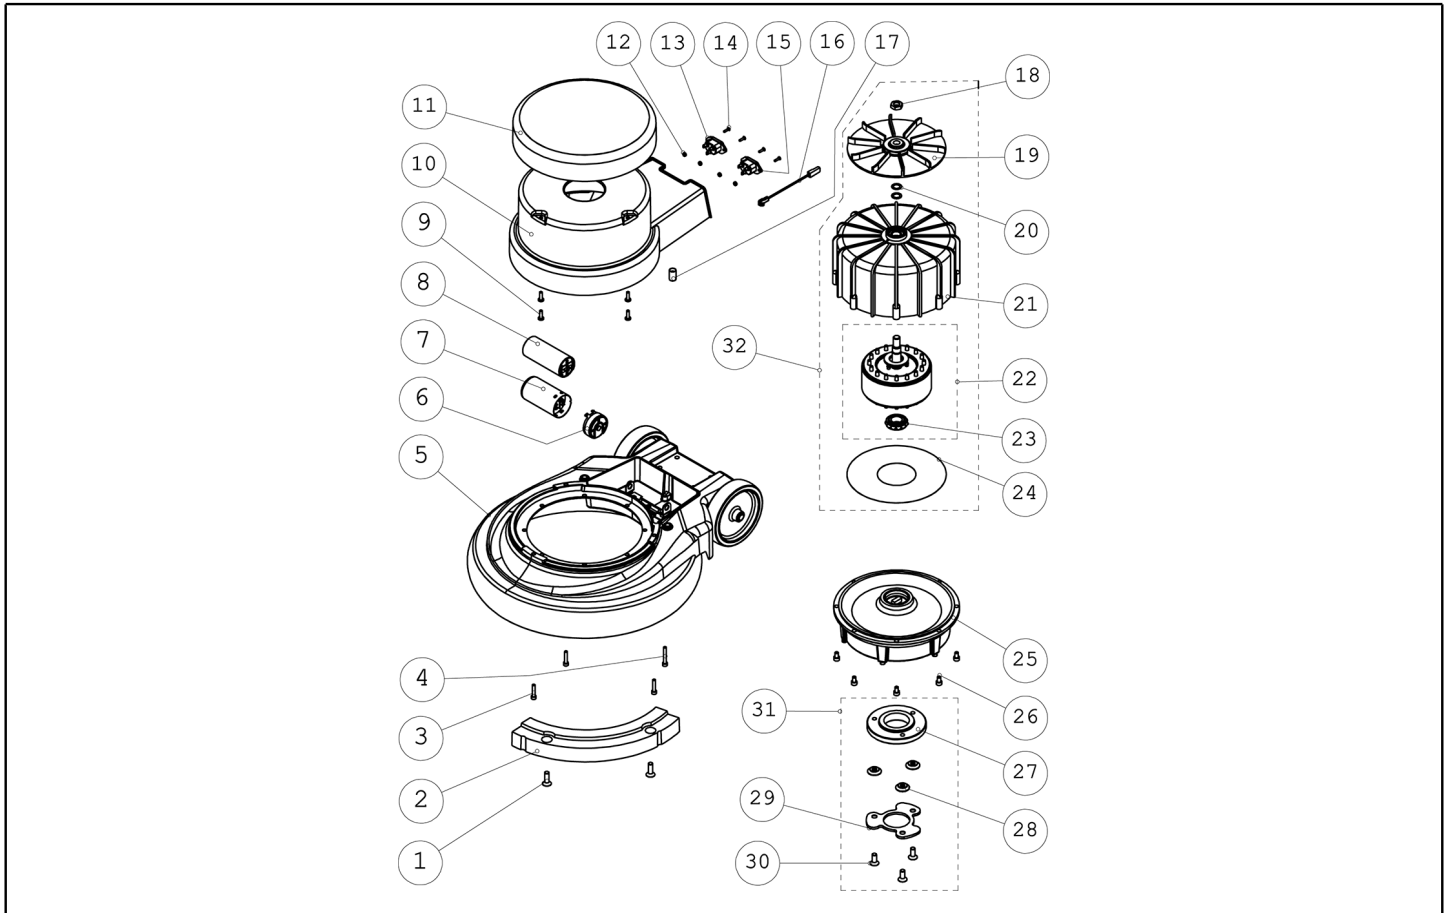

**IPC**

**Spare parts list**

Ref: LUMS00322  
Model: SINGLE BRUSH SD 17

Ref. K	Part n.	Part n. 2	Description	Quantity	Validity		Price
					From	To	
0001	VTVT01478		SCREW TCC 5X50 CP	8,00			--
0002	MPVR12391		BOX .	1,00			--
0003	MPVR12392		SHELL .	1,00			--
0004	VTVT01501		SCREW TCC 5X22 CP	2,00			--
0005	MEVR02613		BUTTON -	1,00			--
0006	MLML00528		SPRING -	1,00			--
0009	LAFN11549		BALL .	2,00			--
0010	MPVR12292		LEVER -	1,00			--
0011	MPVR12293		HANDLE -	1,00			--
0014	MPVR12294		SUPPORT -	2,00			--
0022	MPVR12295		HANDLE -	1,00			--
0023	MPVR12296		LEVER -	1,00			--
0024	VTVR01051		PLUG D.6 L58	3,00			--
0025	KTRI05566		KIT .	1,00			--

Ref. K	Part n.	Part n. 2	Description	Quantity	Validity		Price
					From	To	
0002	MEVR02565		FAIR-LEAD .	1,00			--
0003	MECB02078		CABLE 3X1,5	1,00			--
0004	MPVR12397		BLOCK .	1,00			--
0005	VTVT01478		SCREW TCC 5X50 CP	2,00			--
0006	MEVR02564		CLAMP .	1,00			--
0007	MECI00677		SWITCH .	1,00			--
0008	VTRS00609		WASHER M12	1,00			--

Ref. K	Part n.	Part n. 2	Description	Quantity	Validity		Price
					From	To	
0001	MFVR00307		PISTON .	1,00			--
0004	MTIG00159		GEAR .	1,00			--
0007	MFVR00308		CONNECTING ROD .	1,00			--
0008	MFVR00309		FORK .	1,00			--

Ref. K	Part n.	Part n. 2	Description	Quantity	Validity		Price
					From	To	
0001	MTCR00118		CHAIN -	1,00			--
0004	LAFN11846		ROD .	1,00			--
0005	MPVR13451		VALVE -	1,00			--
0006	MLML00547		SPRING .	1,00			--
0007	VTVR01088		PLUG D.3 L.25,5	1,00			--
0008	MPVR13433		JOINT -	1,00			--
0009	TBBP00750		HOSE .	1,00			--
0010	VTVT01643		SCREW TCC 4X40 CP	4,00			--
0011	MPVR13762		VALVE -	1,00			--
0012	GUVR00626		GASKET -	1,00			--