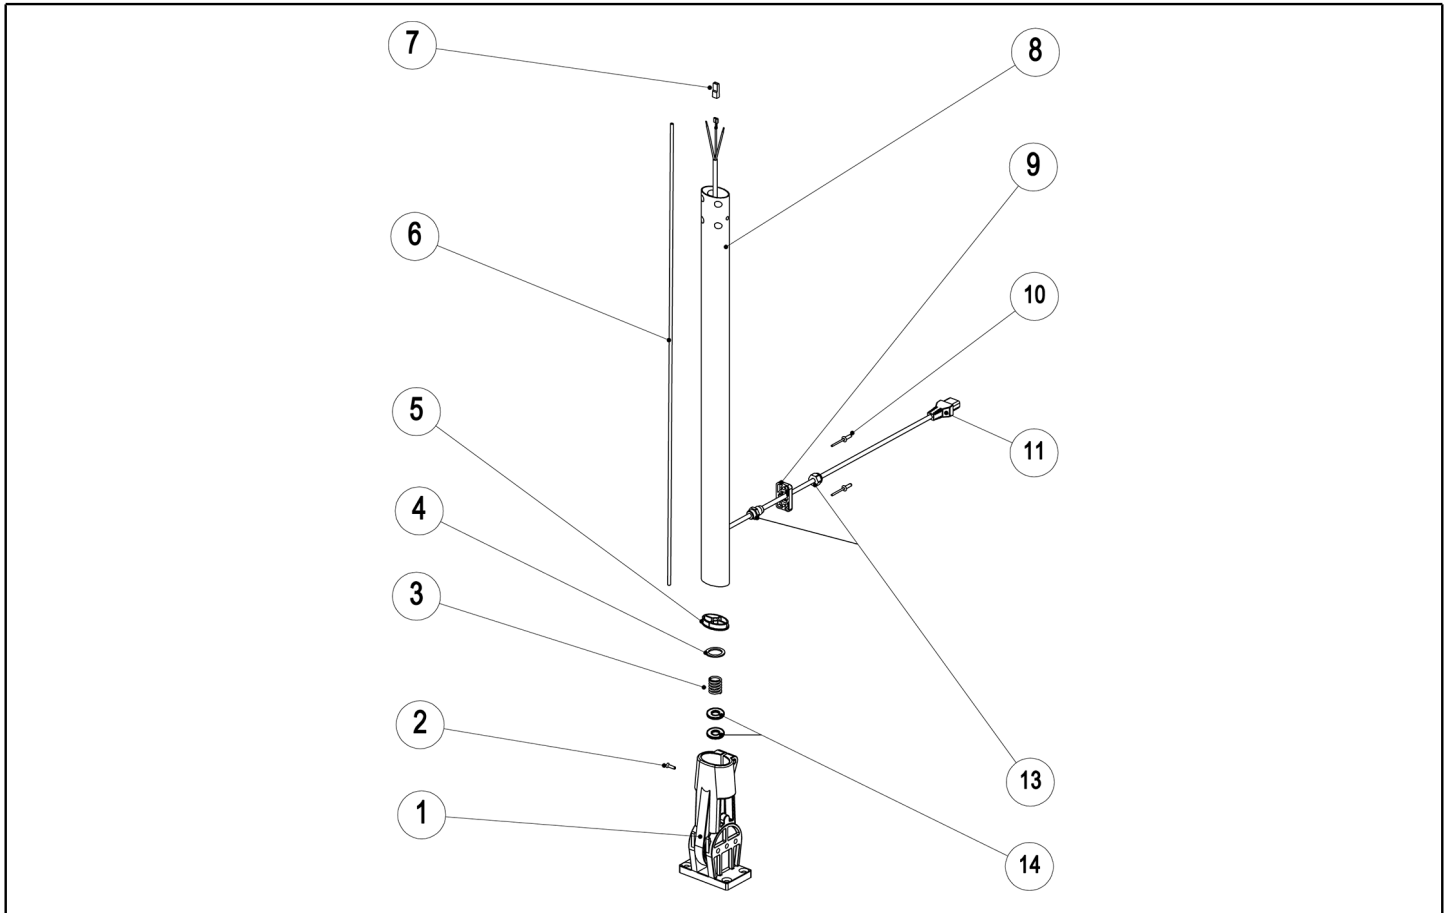

**IPC**

**Spare parts list**

Ref: LUMS00322  
Model: SINGLE BRUSH SD 17

Ref. K	Part n.	Part n. 2	Description	Quantity	Validity		Price
					From	To	
0001	VTVT01478		SCREW TCC 5X50 CP	8,00			--
0002	MPVR12391		BOX .	1,00			--
0003	MPVR12392		SHELL .	1,00			--
0004	VTVT01501		SCREW TCC 5X22 CP	2,00			--
0005	MEVR02613		BUTTON -	1,00			--
0006	MLML00528		SPRING -	1,00			--
0009	LAFN11549		BALL .	2,00			--
0010	MPVR12292		LEVER -	1,00			--
0011	MPVR12293		HANDLE -	1,00			--
0014	MPVR12294		SUPPORT -	2,00			--
0022	MPVR12295		HANDLE -	1,00			--
0023	MPVR12296		LEVER -	1,00			--
0024	VTVR01051		PLUG D.6 L58	3,00			--
0025	KTRI05566		KIT .	1,00			--

Ref. K	Part n.	Part n. 2	Description	Quantity	Validity		Price
					From	To	
0002	MEVR02565		FAIR-LEAD .	1,00			--
0003	MECB02078		CABLE 3X1,5	1,00			--
0004	MPVR12397		BLOCK .	1,00			--
0005	VTVT01478		SCREW TCC 5X50 CP	2,00			--
0006	MEVR02564		CLAMP .	1,00			--
0007	MECI00677		SWITCH .	1,00			--
0008	VTRS00609		WASHER M12	1,00			--

Ref. K	Part n.	Part n. 2	Description	Quantity	Validity		Price
					From	To	
0001	MFVR00307		PISTON .	1,00			--
0004	MTIG00159		GEAR .	1,00			--
0007	MFVR00308		CONNECTING ROD .	1,00			--
0008	MFVR00309		FORK .	1,00			--

Ref. K	Part n.	Part n. 2	Description	Quantity	Validity		Price
					From	To	
0001	MTCR00118		CHAIN -	1,00			--
0004	LAFN11846		ROD .	1,00			--
0005	MPVR13451		VALVE -	1,00			--
0006	MLML00547		SPRING .	1,00			--
0007	VTVR01088		PLUG D.3 L.25,5	1,00			--
0008	MPVR13433		JOINT -	1,00			--
0009	TBBP00750		HOSE .	1,00			--
0010	VTVT01643		SCREW TCC 4X40 CP	4,00			--
0011	MPVR13762		VALVE -	1,00			--
0012	GUVR00626		GASKET -	1,00			--