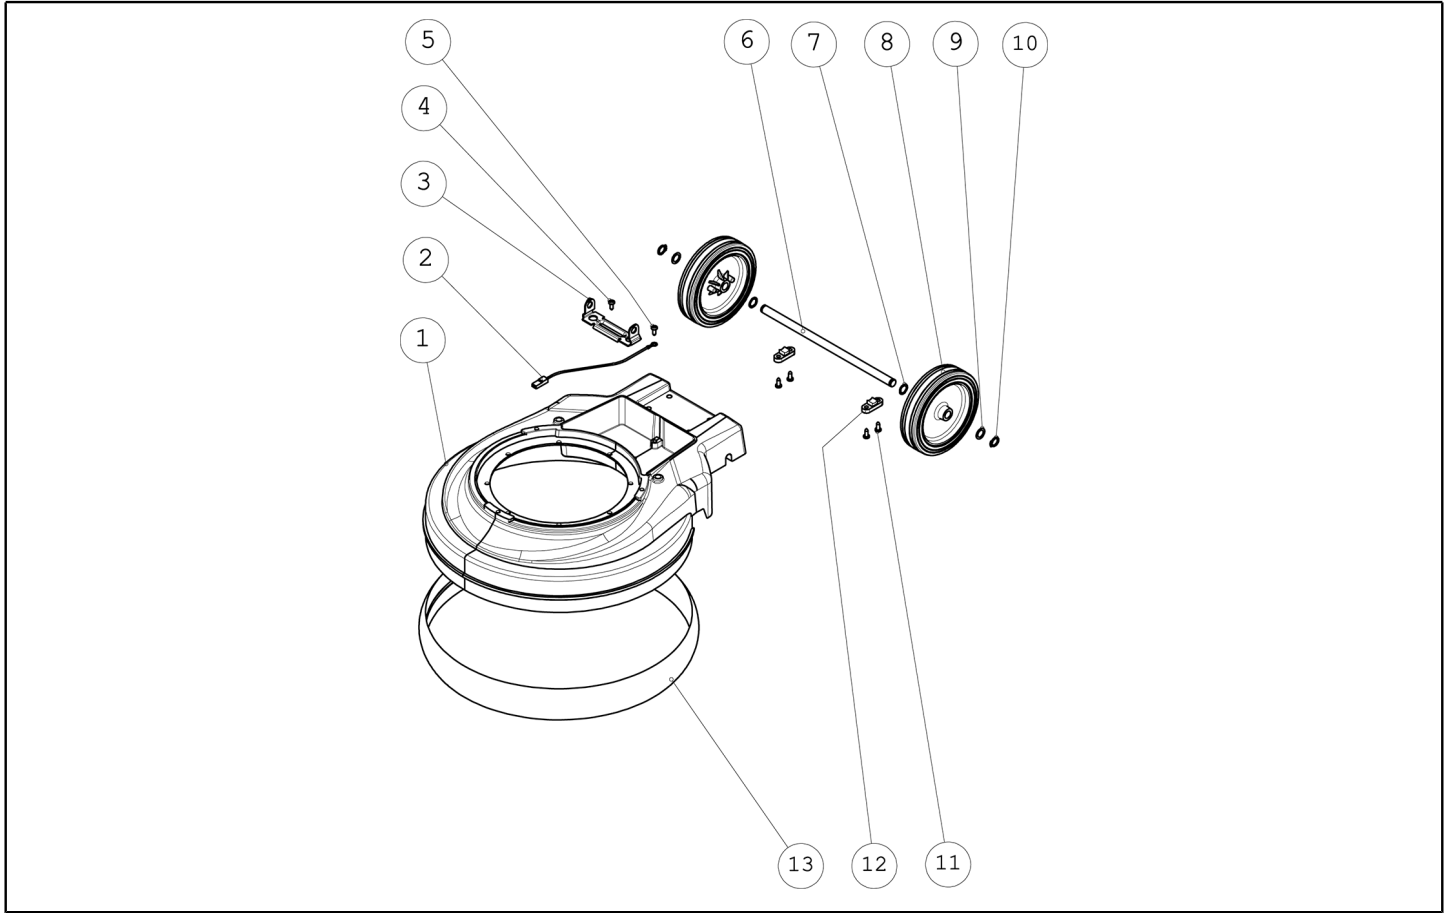

Ref. K	Part n.	Part n. 2	Description	Quantity	Validity		Price
					From	To	
0001	MFVR00326		BASE -	1,00			--
0006	ALTR00110		AXLE RUOTE	1,00			--
0007	VTRS00624		WASHER M12	2,00			--
0008	RTRT00705		WHEEL D.140	2,00			--
0009	VTRS00625		WASHER M12 A2	2,00			--
0010	VTVR01063		RING 12E A2	2,00			--
0011	VTVT01560		SCREW TCC 4,8X13	4,00			--
0012	LAFN11721		BRACKET .	2,00			--
0013	MPVR13406		VIBRATION DAMP. -	1,00			--