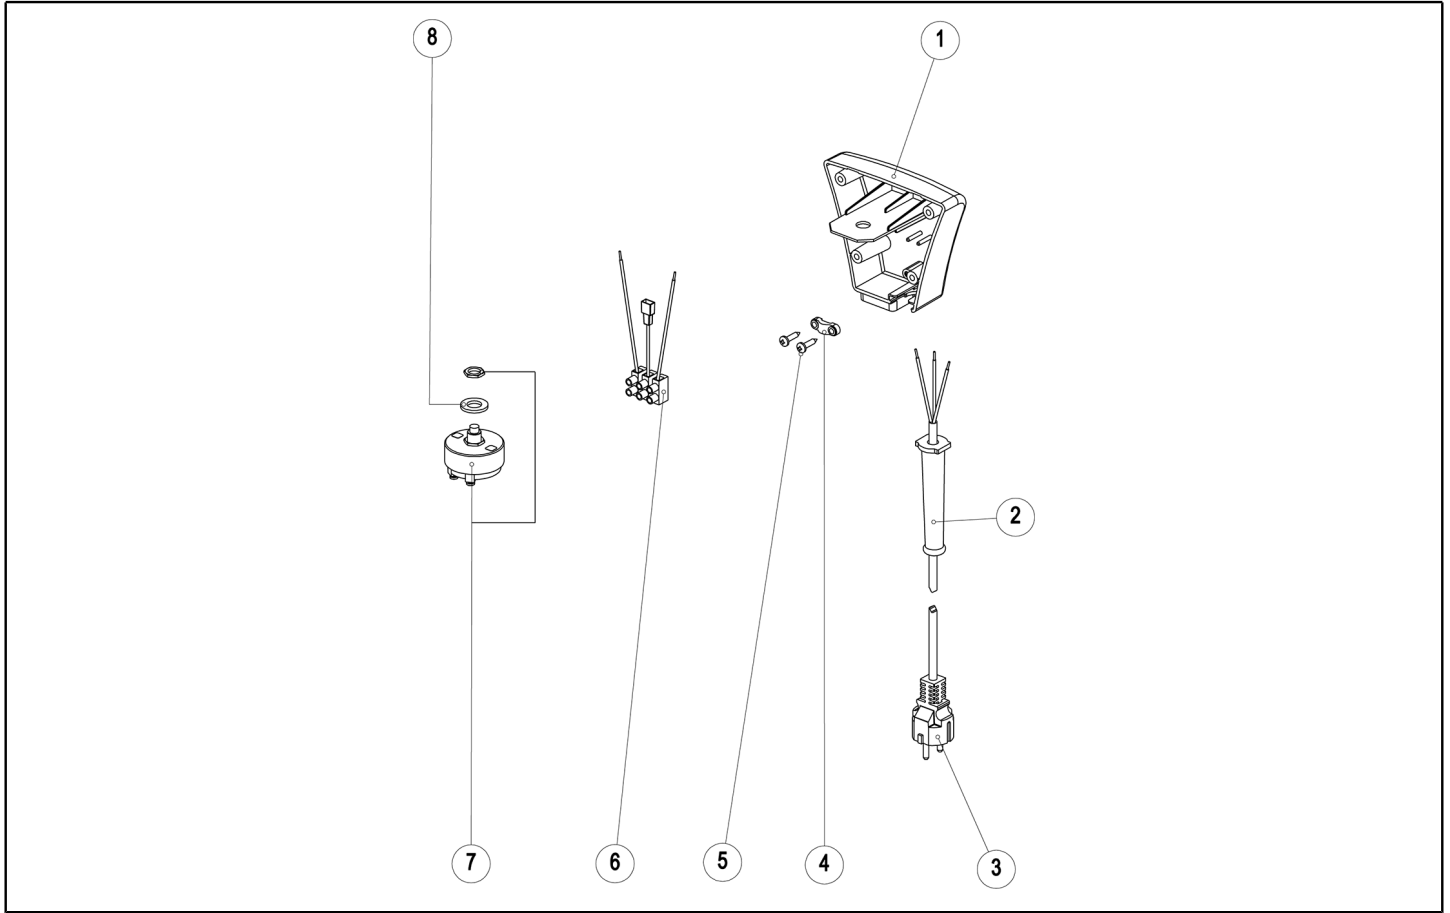

**IPC**

**Spare parts list**

Ref: LUMS00322  
Model: SINGLE BRUSH SD 17

Ref. K	Part n.	Part n. 2	Description	Quantity	Validity		Price
					From	To	
0001	VTVT01478		SCREW TCC 5X50 CP	8,00			--
0002	MPVR12391		BOX .	1,00			--
0003	MPVR12392		SHELL .	1,00			--
0004	VTVT01501		SCREW TCC 5X22 CP	2,00			--
0005	MEVR02613		BUTTON -	1,00			--
0006	MLML00528		SPRING -	1,00			--
0009	LAFN11549		BALL .	2,00			--
0010	MPVR12292		LEVER -	1,00			--
0011	MPVR12293		HANDLE -	1,00			--
0014	MPVR12294		SUPPORT -	2,00			--
0022	MPVR12295		HANDLE -	1,00			--
0023	MPVR12296		LEVER -	1,00			--
0024	VTVR01051		PLUG D.6 L58	3,00			--
0025	KTRI05566		KIT .	1,00			--

Ref. K	Part n.	Part n. 2	Description	Quantity	Validity		Price
					From	To	
0002	MEVR02565		FAIR-LEAD .	1,00			--
0003	MECB02078		CABLE 3X1,5	1,00			--
0004	MPVR12397		BLOCK .	1,00			--
0005	VTVT01478		SCREW TCC 5X50 CP	2,00			--
0006	MEVR02564		CLAMP .	1,00			--
0007	MECI00677		SWITCH .	1,00			--
0008	VTRS00609		WASHER M12	1,00			--

Ref. K	Part n.	Part n. 2	Description	Quantity	Validity		Price
					From	To	
0001	MTCR00118		CHAIN -	1,00			--
0004	LAFN11846		ROD .	1,00			--
0005	MPVR13451		VALVE -	1,00			--
0006	MLML00547		SPRING .	1,00			--
0007	VTVR01088		PLUG D.3 L.25,5	1,00			--
0008	MPVR13433		JOINT -	1,00			--
0009	TBBP00750		HOSE .	1,00			--
0010	VTVT01643		SCREW TCC 4X40 CP	4,00			--
0011	MPVR13762		VALVE -	1,00			--
0012	GUVR00626		GASKET -	1,00			--