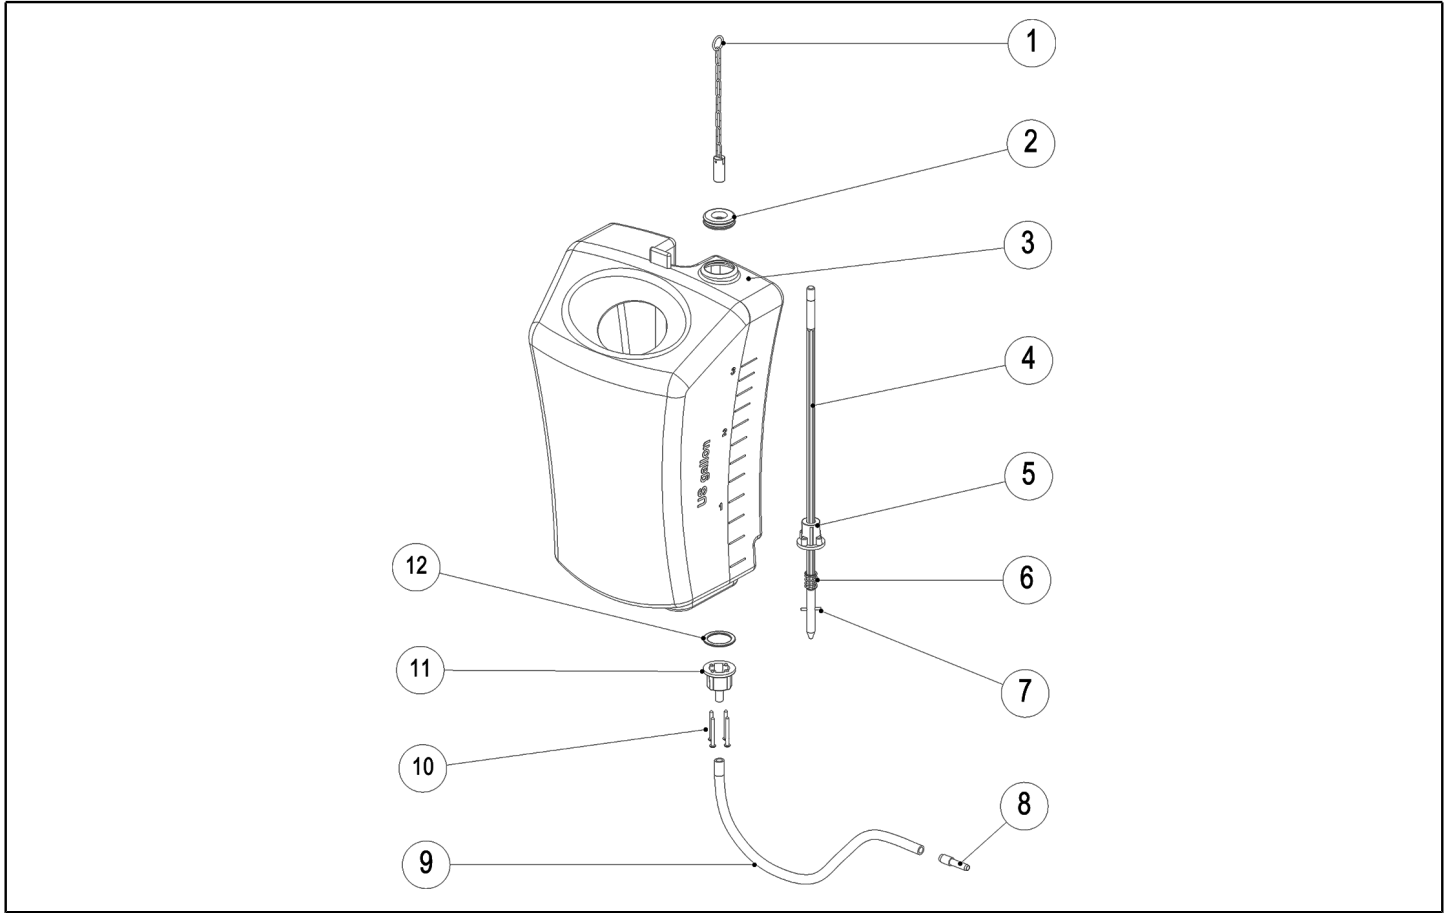

Ref. K	Part n.	Part n. 2	Description	Quantity	Validity		Price
					From	To	
0001	MTCR00118		CHAIN -	1,00			--
0004	LAFN11846		ROD .	1,00			--
0005	MPVR13451		VALVE -	1,00			--
0006	MLML00547		SPRING .	1,00			--
0007	VTVR01088		PLUG D.3 L.25,5	1,00			--
0008	MPVR13433		JOINT -	1,00			--
0009	TBBP00750		HOSE .	1,00			--
0010	VTVT01643		SCREW TCC 4X40 CP	4,00			--
0011	MPVR13762		VALVE -	1,00			--
0012	GUVR00626		GASKET -	1,00			--