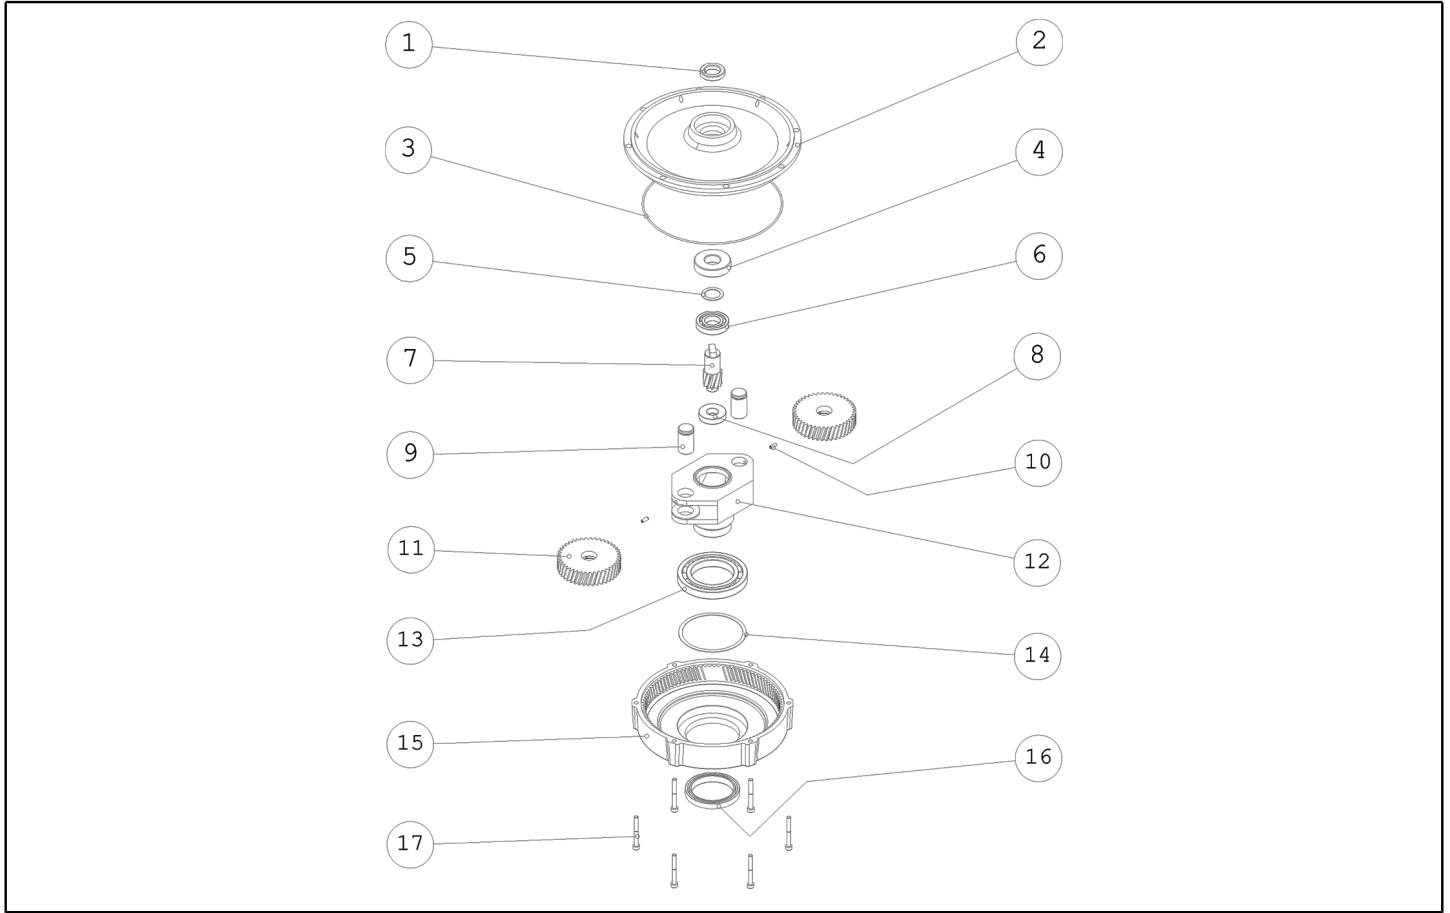

Ref. K	Part n.	Part n. 2	Description	Quantity	Validity		Price
					From	To	
0001	GUVR00585		GASKET -	1,00			--
0006	CUVR00310		BEARING SC 16007	1,00			--
0008	CUVR00276		BEARING E15	1,00			--
0011	MTIG00165		GEAR .	1,00			--
0013	CUVR00305		BEARING -	1,00			--
0016	GUVR00586		GASKET -	1,00			--