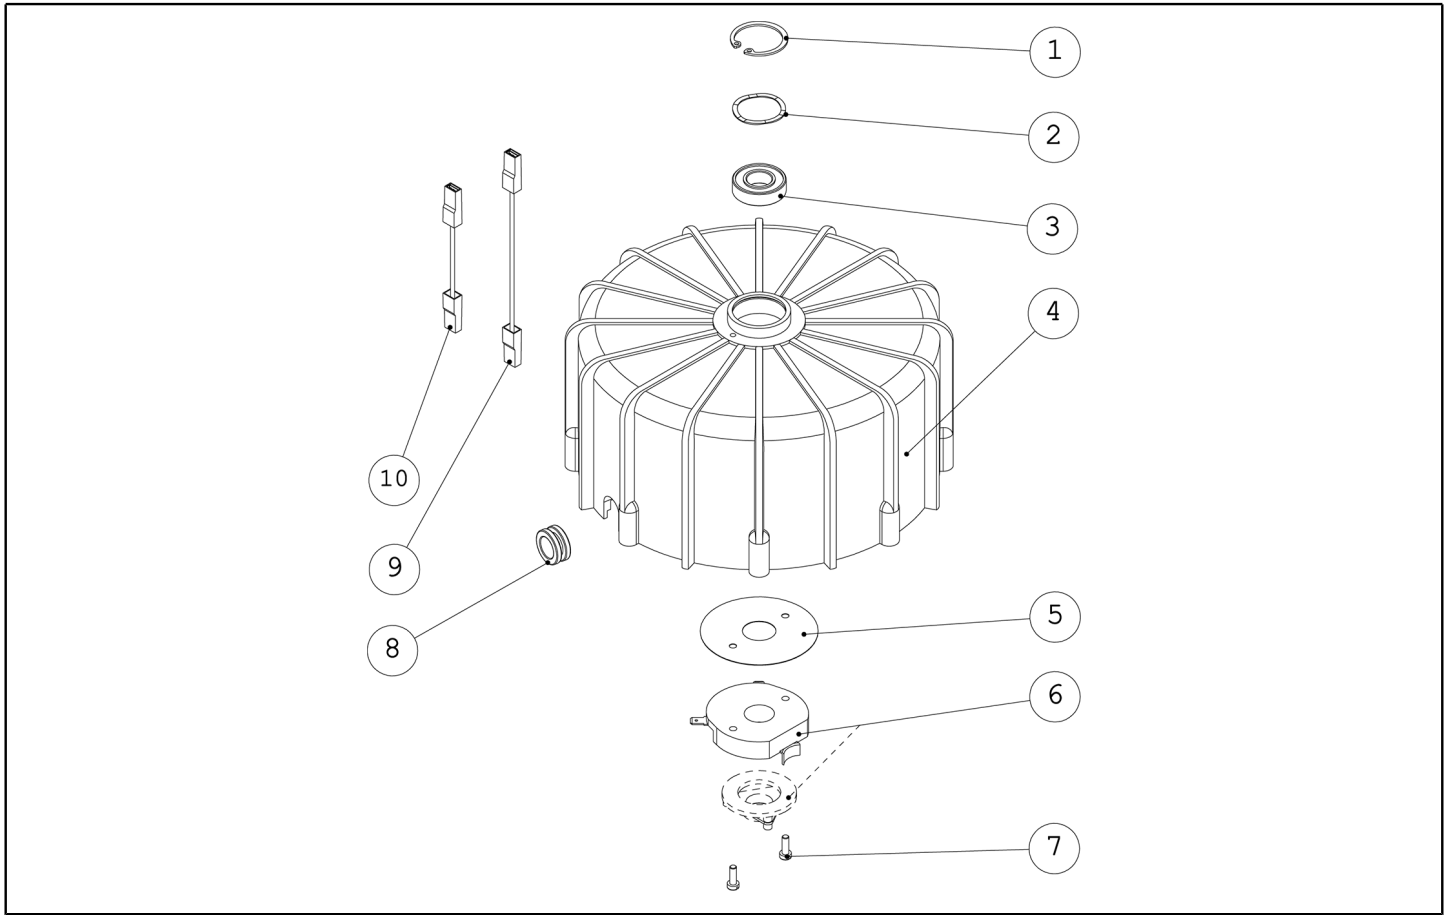

Ref. K	Part n.	Part n. 2	Description	Quantity	Validity		Price
					From	To	
0003	CUVR00274		BEARING 6002 ZZ	1,00			--
0004	MOST00090		EL.MOT. STATOR -	1,00			--
0005	MPVR12301		PLATE -	1,00			--
0006	METT00122		DISJUNCTOR -	1,00			--