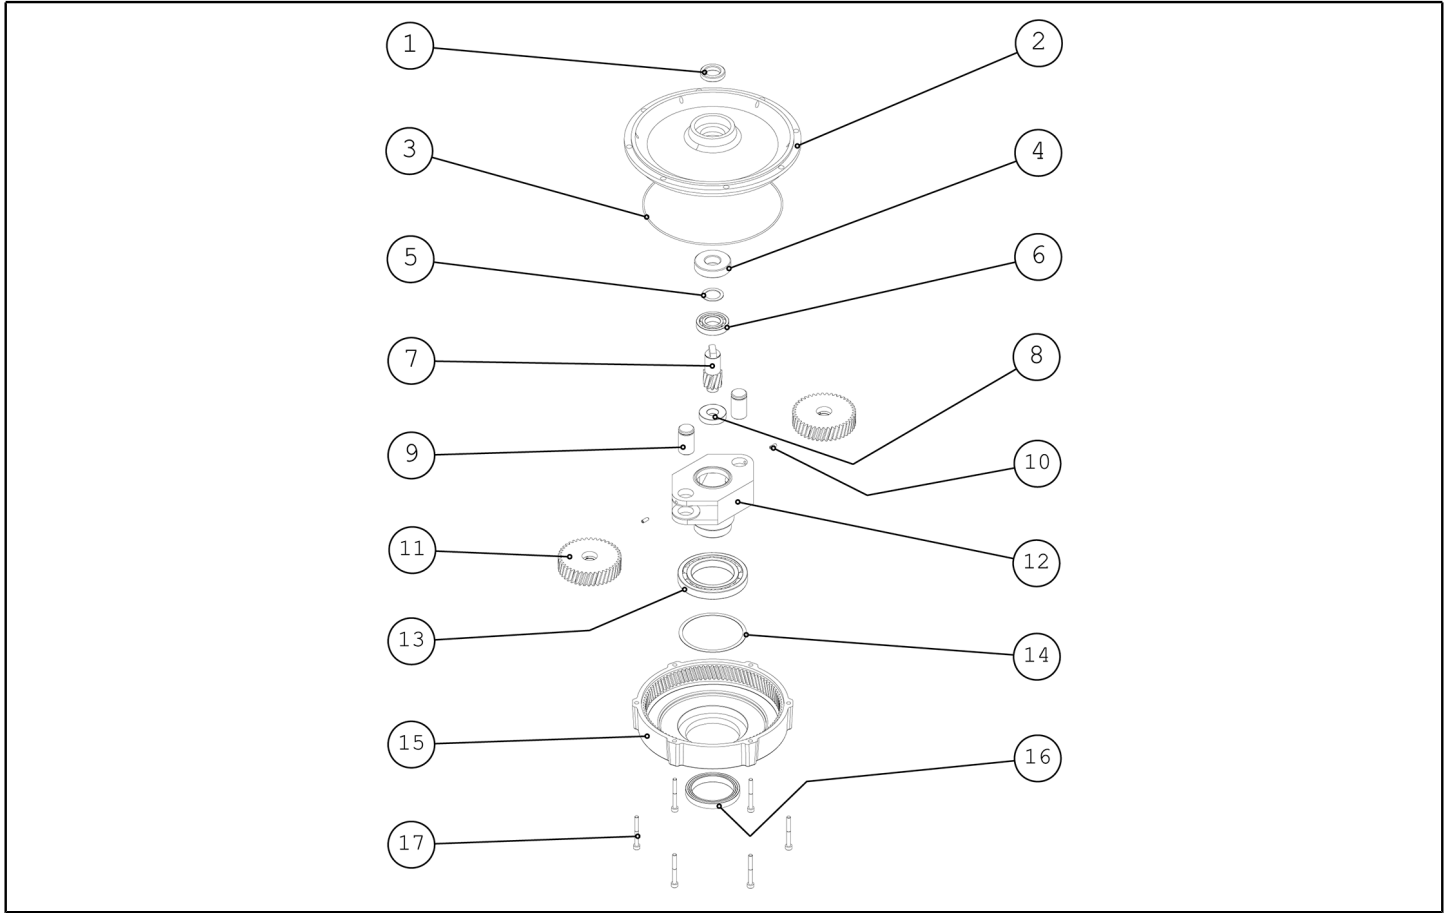

Ref. K	Part n.	Part n. 2	Description	Quantity	Validity		Price
					From	To	
0001	GUVR00585		GASKET -	1,00			--
0016	GUVR00587		GASKET -	1,00			--