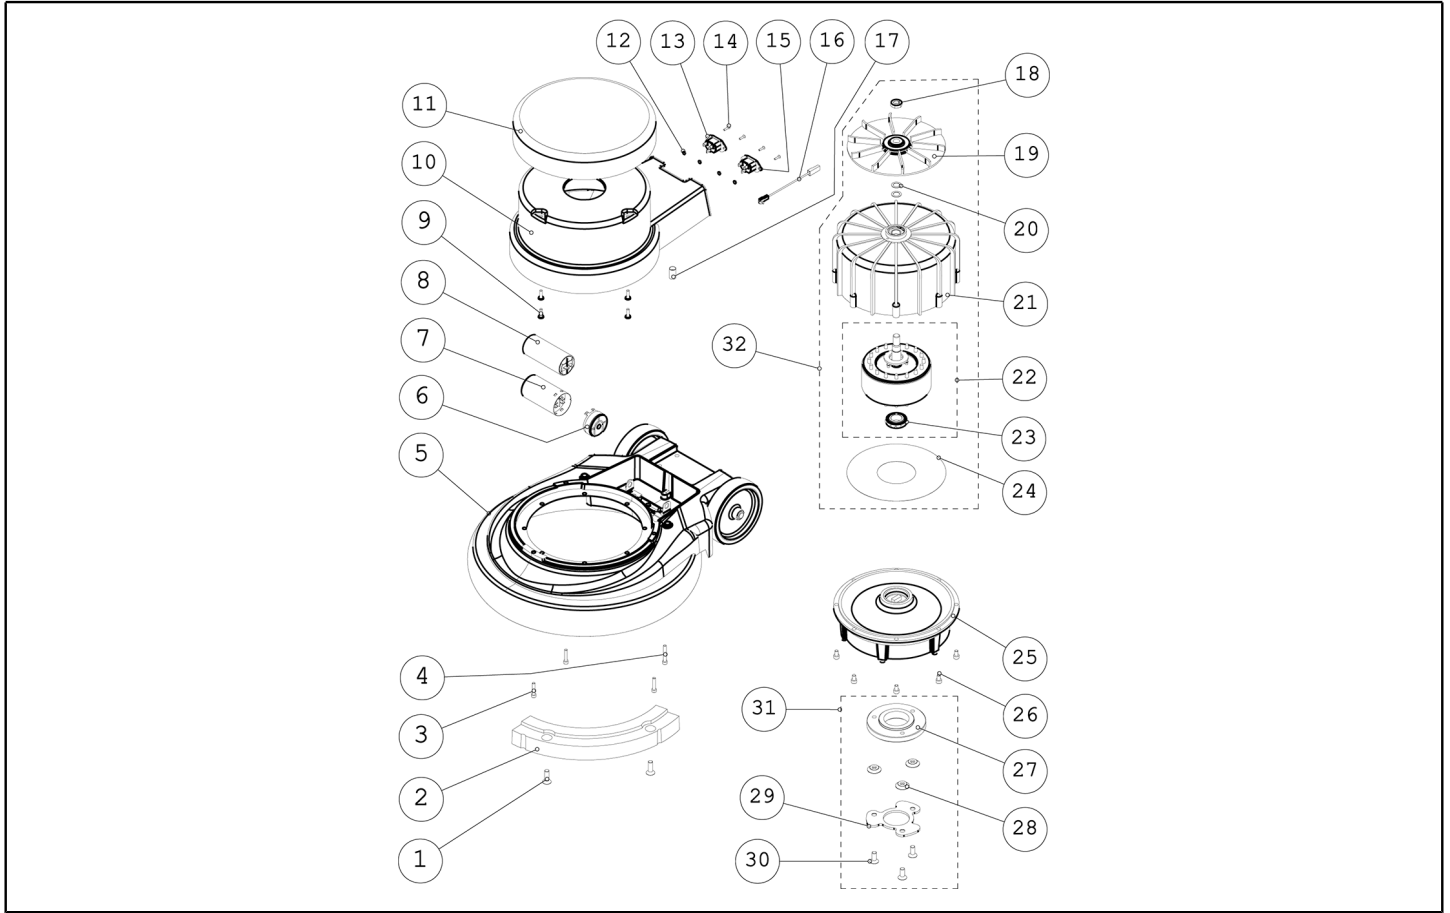

**IPC**

**Spare parts list**

Ref: LUMS00324

Model: SINGLE BRUSH SD 17-400

Ref. K	Part n.	Part n. 2	Description	Quantity	Validity		Price
					From	To	
0001	VTVT01500		SCREW TCC 5X50 CP	8,00			--
0003	MPVR12809		SHELL -	1,00			--
0004	VTVT01501		SCREW TCC 5X22 CP	2,00			--
0005	MEVR02613		BUTTON -	1,00			--
0006	MLML00528		SPRING -	1,00			--
0009	LAFN11549		BALL .	2,00			--
0010	MPVR12292		LEVER -	1,00			--
0011	MPVR12293		HANDLE -	1,00			--
0014	MPVR12294		SUPPORT -	2,00			--
0022	MPVR12295		HANDLE -	1,00			--
0023	MPVR12296		LEVER -	1,00			--
0025	KTRI05566		KIT .	1,00			--

Ref. K	Part n.	Part n. 2	Description	Quantity	Validity		Price
					From	To	
0003	MECB02080		CABLE 3X2,5	1,00			--
0007	MECI00677		SWITCH .	1,00			--

Ref. K	Part n.	Part n. 2	Description	Quantity	Validity		Price
					From	To	
0001	MFVR00306		ARTICULATION .	1,00			--
0003	MLML00499		SPRING .	1,00			--
0006	LAFN11345		ROD .	1,00			--
0008	LAFN11346		ROD .	1,00			--
0011	MECB02079		CABLE WITH PLUG 3X1,5	1,00			--

Ref. K	Part n.	Part n. 2	Description	Quantity	Validity		Price
					From	To	
0001	MFVR00307		PISTON .	1,00			--
0004	MTIG00159		GEAR .	1,00			--
0007	MFVR00308		CONNECTING ROD .	1,00			--
0008	MFVR00309		FORK .	1,00			--

Ref. K	Part n.	Part n. 2	Description	Quantity	Validity		Price
					From	To	
0001	MTCR00118		CHAIN -	1,00			--
0004	LAFN11846		ROD .	1,00			--
0005	MPVR13451		VALVE -	1,00			--
0006	MLML00547		SPRING .	1,00			--
0007	VTVR01088		PLUG D.3 L.25,5	1,00			--
0008	MPVR13433		JOINT -	1,00			--
0009	TBBP00750		HOSE .	1,00			--
0010	VTVT01643		SCREW TCC 4X40 CP	4,00			--
0011	MPVR13762		VALVE -	1,00			--
0012	GUVR00626		GASKET -	1,00			--