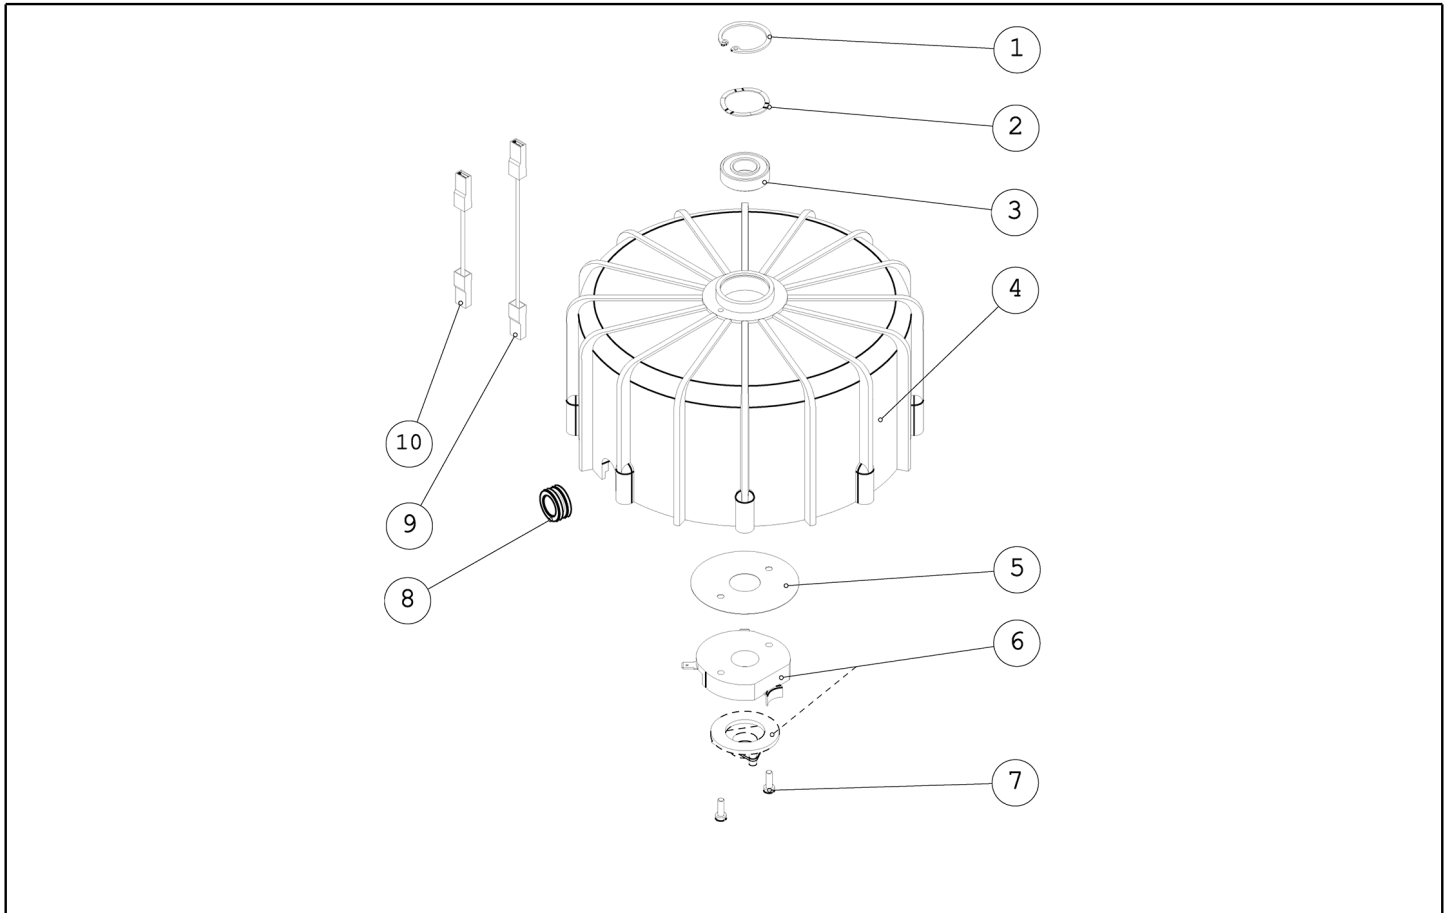

Ref. K	Part n.	Part n. 2	Description	Quantity	Validity		Price
					From	To	
0003	CUVR00274		BEARING 6002 ZZ	1,00			--
0004	MOST00089		EL.MOT. STATOR -	1,00			--
0005	MPVR12301		PLATE -	1,00			--
0006	METT00122		DISJUNCTOR -	1,00			--