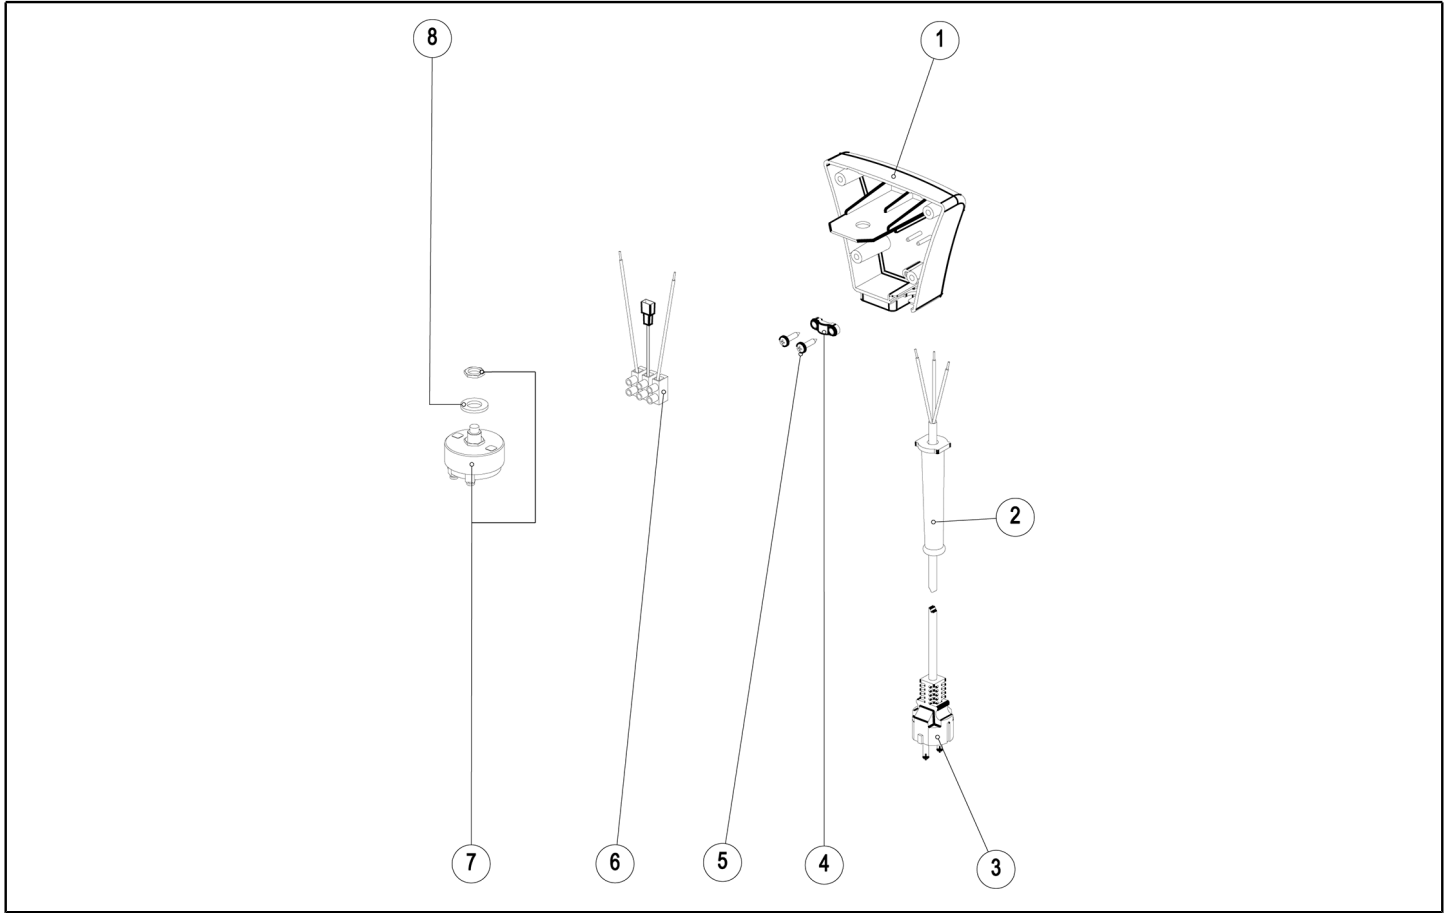

**IPC**

**Spare parts list**

Ref: LUMS00324

Model: SINGLE BRUSH SD 17-400

Ref. K	Part n.	Part n. 2	Description	Quantity	Validity		Price
					From	To	
0001	VTVT01500		SCREW TCC 5X50 CP	8,00			--
0003	MPVR12809		SHELL -	1,00			--
0004	VTVT01501		SCREW TCC 5X22 CP	2,00			--
0005	MEVR02613		BUTTON -	1,00			--
0006	MLML00528		SPRING -	1,00			--
0009	LAFN11549		BALL .	2,00			--
0010	MPVR12292		LEVER -	1,00			--
0011	MPVR12293		HANDLE -	1,00			--
0014	MPVR12294		SUPPORT -	2,00			--
0022	MPVR12295		HANDLE -	1,00			--
0023	MPVR12296		LEVER -	1,00			--
0025	KTRI05566		KIT .	1,00			--

Ref. K	Part n.	Part n. 2	Description	Quantity	Validity		Price
					From	To	
0003	MECB02080		CABLE 3X2,5	1,00			--
0007	MECI00677		SWITCH .	1,00			--

Ref. K	Part n.	Part n. 2	Description	Quantity	Validity		Price
					From	To	
0001	MFVR00306		ARTICULATION .	1,00			--
0003	MLML00499		SPRING .	1,00			--
0006	LAFN11345		ROD .	1,00			--
0008	LAFN11346		ROD .	1,00			--
0011	MECB02079		CABLE WITH PLUG 3X1,5	1,00			--

Ref. K	Part n.	Part n. 2	Description	Quantity	Validity		Price
					From	To	
0001	MFVR00307		PISTON .	1,00			--
0004	MTIG00159		GEAR .	1,00			--
0007	MFVR00308		CONNECTING ROD .	1,00			--
0008	MFVR00309		FORK .	1,00			--

Ref. K	Part n.	Part n. 2	Description	Quantity	Validity		Price
					From	To	
0001	MTCR00118		CHAIN -	1,00			--
0004	LAFN11846		ROD .	1,00			--
0005	MPVR13451		VALVE -	1,00			--
0006	MLML00547		SPRING .	1,00			--
0007	VTVR01088		PLUG D.3 L.25,5	1,00			--
0008	MPVR13433		JOINT -	1,00			--
0009	TBBP00750		HOSE .	1,00			--
0010	VTVT01643		SCREW TCC 4X40 CP	4,00			--
0011	MPVR13762		VALVE -	1,00			--
0012	GUVR00626		GASKET -	1,00			--