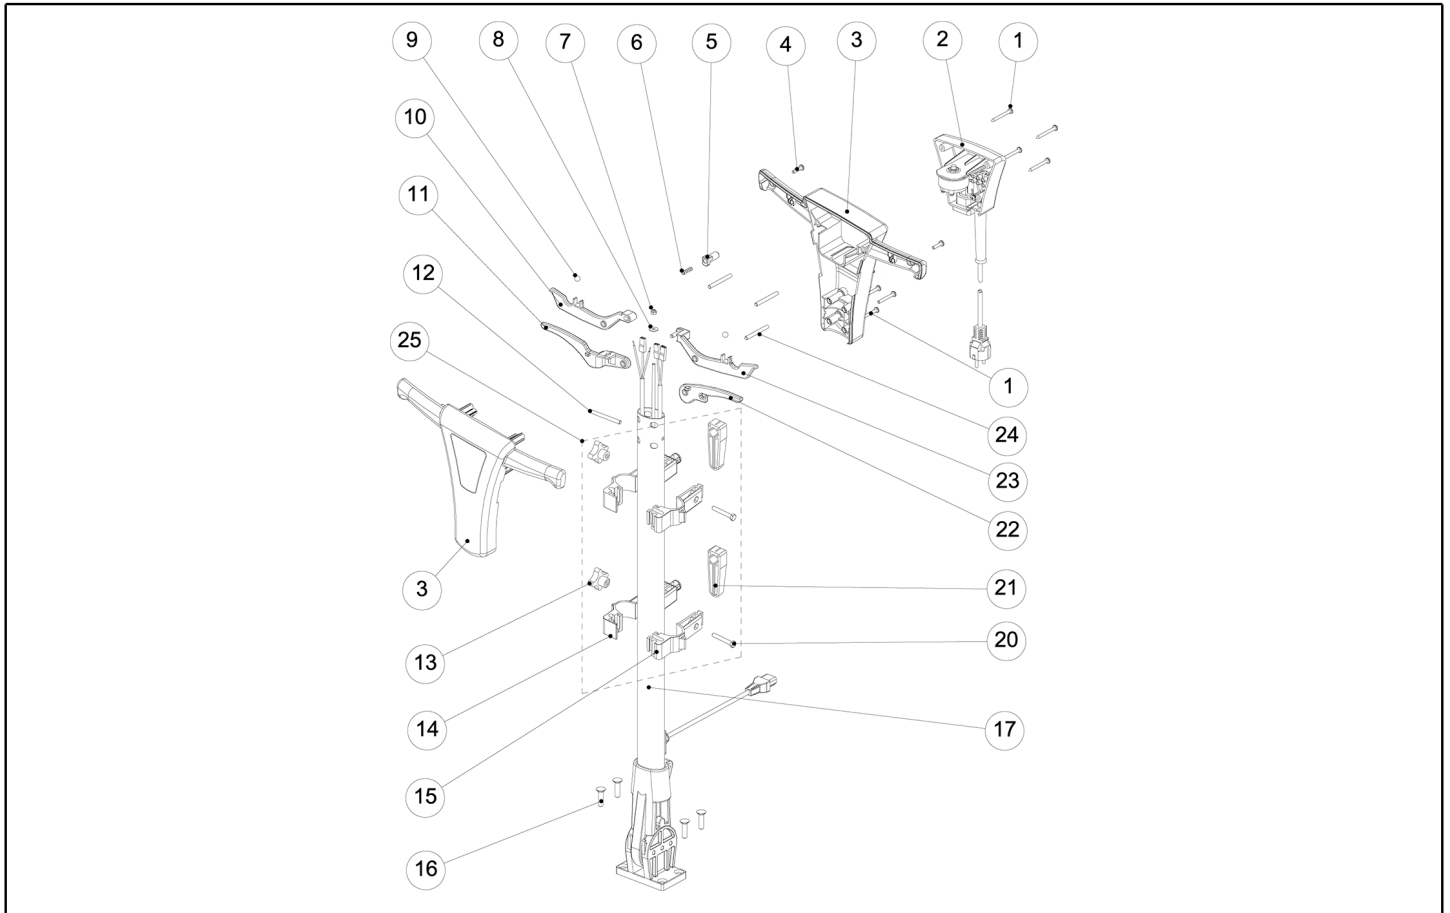

**IPC**

**Spare parts list**

Ref: LUMS00324

Model: SINGLE BRUSH SD 17-400

Ref. K	Part n.	Part n. 2	Description	Quantity	Validity		Price
					From	To	
0001	VTVT01500		SCREW TCC 5X50 CP	8,00			--
0003	MPVR12809		SHELL -	1,00			--
0004	VTVT01501		SCREW TCC 5X22 CP	2,00			--
0005	MEVR02613		BUTTON -	1,00			--
0006	MLML00528		SPRING -	1,00			--
0009	LAFN11549		BALL .	2,00			--
0010	MPVR12292		LEVER -	1,00			--
0011	MPVR12293		HANDLE -	1,00			--
0014	MPVR12294		SUPPORT -	2,00			--
0022	MPVR12295		HANDLE -	1,00			--
0023	MPVR12296		LEVER -	1,00			--
0025	KTRI05566		KIT .	1,00			--

Ref. K	Part n.	Part n. 2	Description	Quantity	Validity		Price
					From	To	
0001	MFVR00307		PISTON .	1,00			--
0004	MTIG00159		GEAR .	1,00			--
0007	MFVR00308		CONNECTING ROD .	1,00			--
0008	MFVR00309		FORK .	1,00			--

Ref. K	Part n.	Part n. 2	Description	Quantity	Validity		Price
					From	To	
0001	GUVR00585		GASKET -	1,00			--
0016	GUVR00587		GASKET -	1,00			--

Ref. K	Part n.	Part n. 2	Description	Quantity	Validity		Price
					From	To	
0001	MFVR00326		BASE -	1,00			--
0002	MECB02347		CABLE 3X1,5	1,00			--
0003	LAFN11565		BRACKET .	1,00			--
0004	VTVT01507		SCREW TCCS 5X10	1,00			--
0005	VTVT01508		SCREW TCC 5X6	1,00			--
0006	ALTR00110		AXLE RUOTE	1,00			--
0007	VTRS00624		WASHER M12	2,00			--
0008	RTRT00705		WHEEL D.140	2,00			--
0009	VTRS00625		WASHER M12 A2	2,00			--
0010	VTVR01063		RING 12E A2	2,00			--
0011	VTVT01560		SCREW TCC 4,8X13	4,00			--
0012	LAFN11721		BRACKET .	2,00			--
0013	MPVR13406		VIBRATION DAMP. -	1,00			--

Ref. K	Part n.	Part n. 2	Description	Quantity	Validity		Price
					From	To	
0001	MTCR00118		CHAIN -	1,00			--
0004	LAFN11846		ROD .	1,00			--
0005	MPVR13451		VALVE -	1,00			--
0006	MLML00547		SPRING .	1,00			--
0007	VTVR01088		PLUG D.3 L.25,5	1,00			--
0008	MPVR13433		JOINT -	1,00			--
0009	TBBP00750		HOSE .	1,00			--
0010	VTVT01643		SCREW TCC 4X40 CP	4,00			--
0011	MPVR13762		VALVE -	1,00			--
0012	GUVR00626		GASKET -	1,00			--