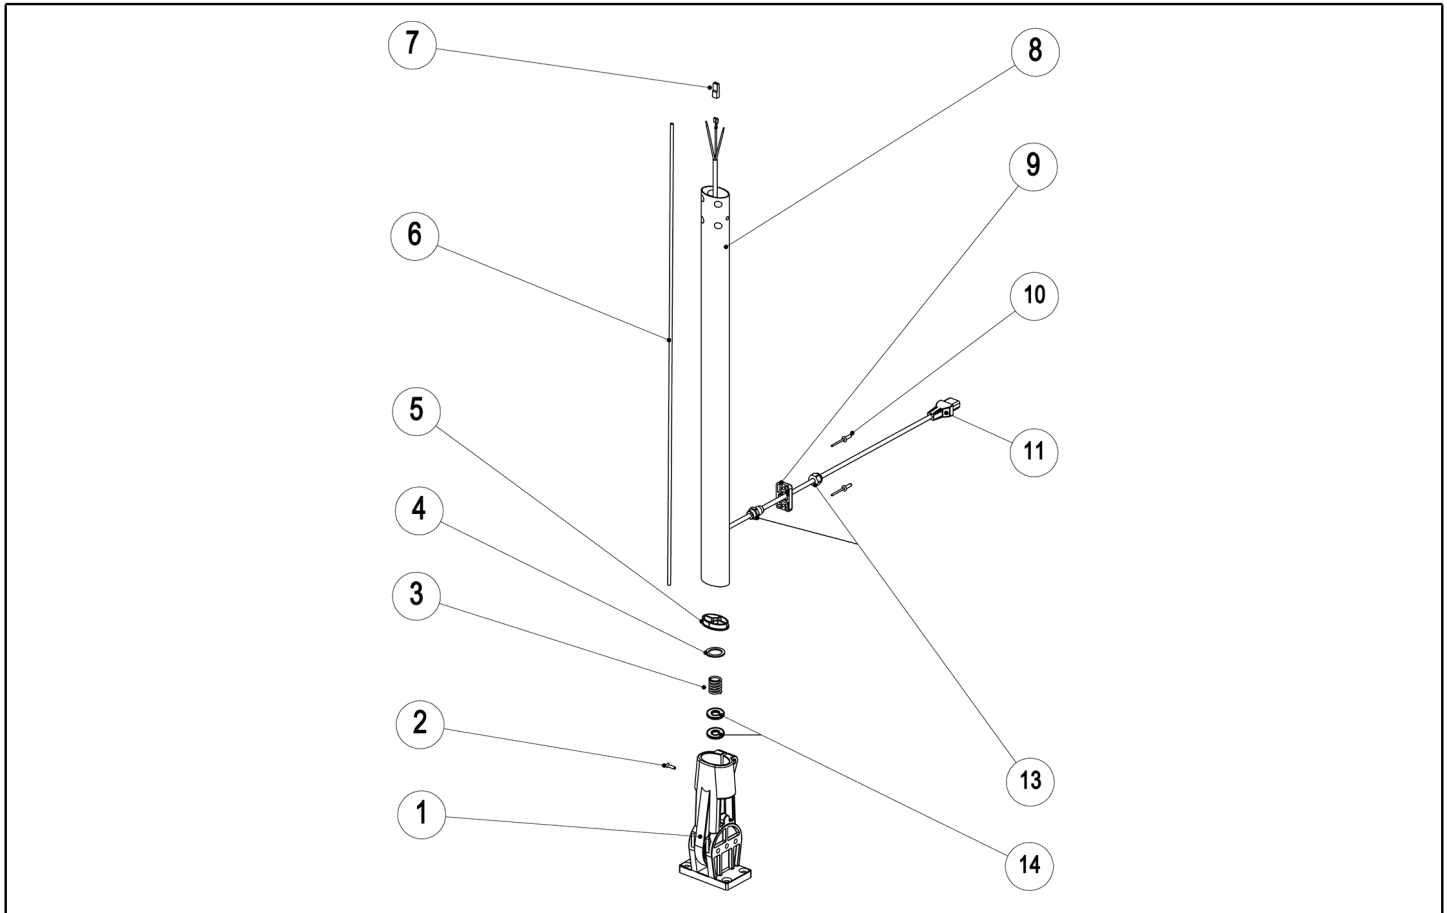

**IPC**

**Spare parts list**

Ref: LUMS00324

Model: SINGLE BRUSH SD 17-400

Ref. K	Part n.	Part n. 2	Description	Quantity	Validity		Price
					From	To	
0001	VTVT01500		SCREW TCC 5X50 CP	8,00			--
0003	MPVR12809		SHELL -	1,00			--
0004	VTVT01501		SCREW TCC 5X22 CP	2,00			--
0005	MEVR02613		BUTTON -	1,00			--
0006	MLML00528		SPRING -	1,00			--
0009	LAFN11549		BALL .	2,00			--
0010	MPVR12292		LEVER -	1,00			--
0011	MPVR12293		HANDLE -	1,00			--
0014	MPVR12294		SUPPORT -	2,00			--
0022	MPVR12295		HANDLE -	1,00			--
0023	MPVR12296		LEVER -	1,00			--
0025	KTRI05566		KIT .	1,00			--

Ref. K	Part n.	Part n. 2	Description	Quantity	Validity		Price
					From	To	
0003	MECB02080		CABLE 3X2,5	1,00			--
0007	MECI00677		SWITCH .	1,00			--

Ref. K	Part n.	Part n. 2	Description	Quantity	Validity		Price
					From	To	
0001	MFVR00306		ARTICULATION .	1,00			--
0003	MLML00499		SPRING .	1,00			--
0006	LAFN11345		ROD .	1,00			--
0008	LAFN11346		ROD .	1,00			--
0011	MECB02079		CABLE WITH PLUG 3X1,5	1,00			--

Ref. K	Part n.	Part n. 2	Description	Quantity	Validity		Price
					From	To	
0001	MFVR00307		PISTON .	1,00			--
0004	MTIG00159		GEAR .	1,00			--
0007	MFVR00308		CONNECTING ROD .	1,00			--
0008	MFVR00309		FORK .	1,00			--

Ref. K	Part n.	Part n. 2	Description	Quantity	Validity		Price
					From	To	
0001	MTCR00118		CHAIN -	1,00			--
0004	LAFN11846		ROD .	1,00			--
0005	MPVR13451		VALVE -	1,00			--
0006	MLML00547		SPRING .	1,00			--
0007	VTVR01088		PLUG D.3 L.25,5	1,00			--
0008	MPVR13433		JOINT -	1,00			--
0009	TBBP00750		HOSE .	1,00			--
0010	VTVT01643		SCREW TCC 4X40 CP	4,00			--
0011	MPVR13762		VALVE -	1,00			--
0012	GUVR00626		GASKET -	1,00			--