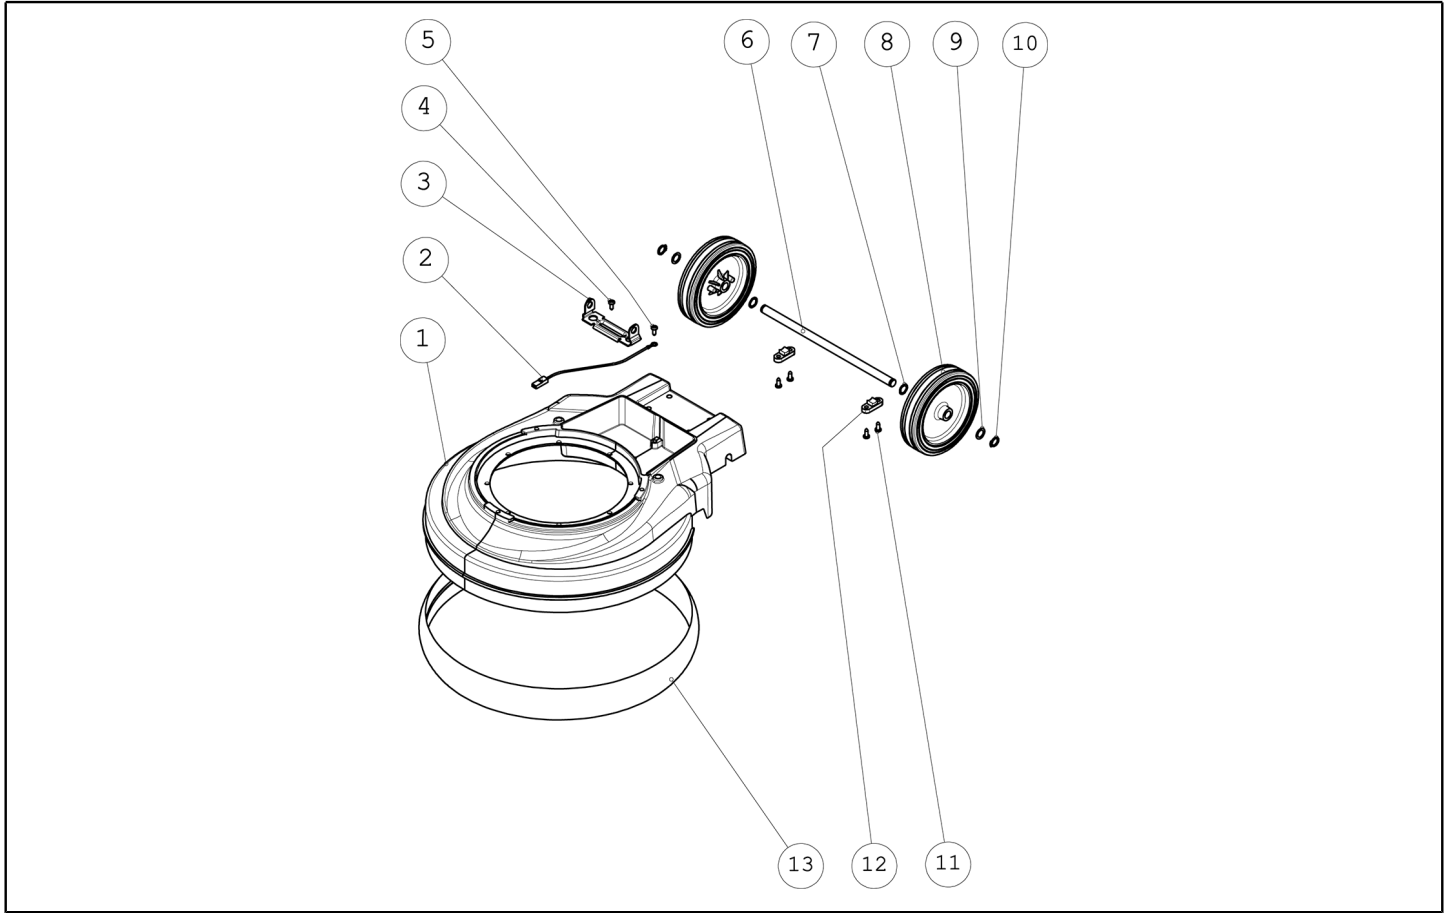

**IPC**

**Spare parts list**

Ref: LUMS00324

Model: SINGLE BRUSH SD 17-400

Ref. K	Part n.	Part n. 2	Description	Quantity	Validity		Price
					From	To	
0001	VTVT01500		SCREW TCC 5X50 CP	8,00			--
0003	MPVR12809		SHELL -	1,00			--
0004	VTVT01501		SCREW TCC 5X22 CP	2,00			--
0005	MEVR02613		BUTTON -	1,00			--
0006	MLML00528		SPRING -	1,00			--
0009	LAFN11549		BALL .	2,00			--
0010	MPVR12292		LEVER -	1,00			--
0011	MPVR12293		HANDLE -	1,00			--
0014	MPVR12294		SUPPORT -	2,00			--
0022	MPVR12295		HANDLE -	1,00			--
0023	MPVR12296		LEVER -	1,00			--
0025	KTRI05566		KIT .	1,00			--

Ref. K	Part n.	Part n. 2	Description	Quantity	Validity		Price
					From	To	
0001	GUVR00585		GASKET -	1,00			--
0016	GUVR00587		GASKET -	1,00			--

Ref. K	Part n.	Part n. 2	Description	Quantity	Validity		Price
					From	To	
0001	MFVR00326		BASE -	1,00			--
0002	MECB02347		CABLE 3X1,5	1,00			--
0003	LAFN11565		BRACKET .	1,00			--
0004	VTVT01507		SCREW TCCS 5X10	1,00			--
0005	VTVT01508		SCREW TCC 5X6	1,00			--
0006	ALTR00110		AXLE RUOTE	1,00			--
0007	VTRS00624		WASHER M12	2,00			--
0008	RTRT00705		WHEEL D.140	2,00			--
0009	VTRS00625		WASHER M12 A2	2,00			--
0010	VTVR01063		RING 12E A2	2,00			--
0011	VTVT01560		SCREW TCC 4,8X13	4,00			--
0012	LAFN11721		BRACKET .	2,00			--
0013	MPVR13406		VIBRATION DAMP. -	1,00			--

Ref. K	Part n.	Part n. 2	Description	Quantity	Validity		Price
					From	To	
0001	MTCR00118		CHAIN -	1,00			--
0004	LAFN11846		ROD .	1,00			--
0005	MPVR13451		VALVE -	1,00			--
0006	MLML00547		SPRING .	1,00			--
0007	VTVR01088		PLUG D.3 L.25,5	1,00			--
0008	MPVR13433		JOINT -	1,00			--
0009	TBBP00750		HOSE .	1,00			--
0010	VTVT01643		SCREW TCC 4X40 CP	4,00			--
0011	MPVR13762		VALVE -	1,00			--
0012	GUVR00626		GASKET -	1,00			--