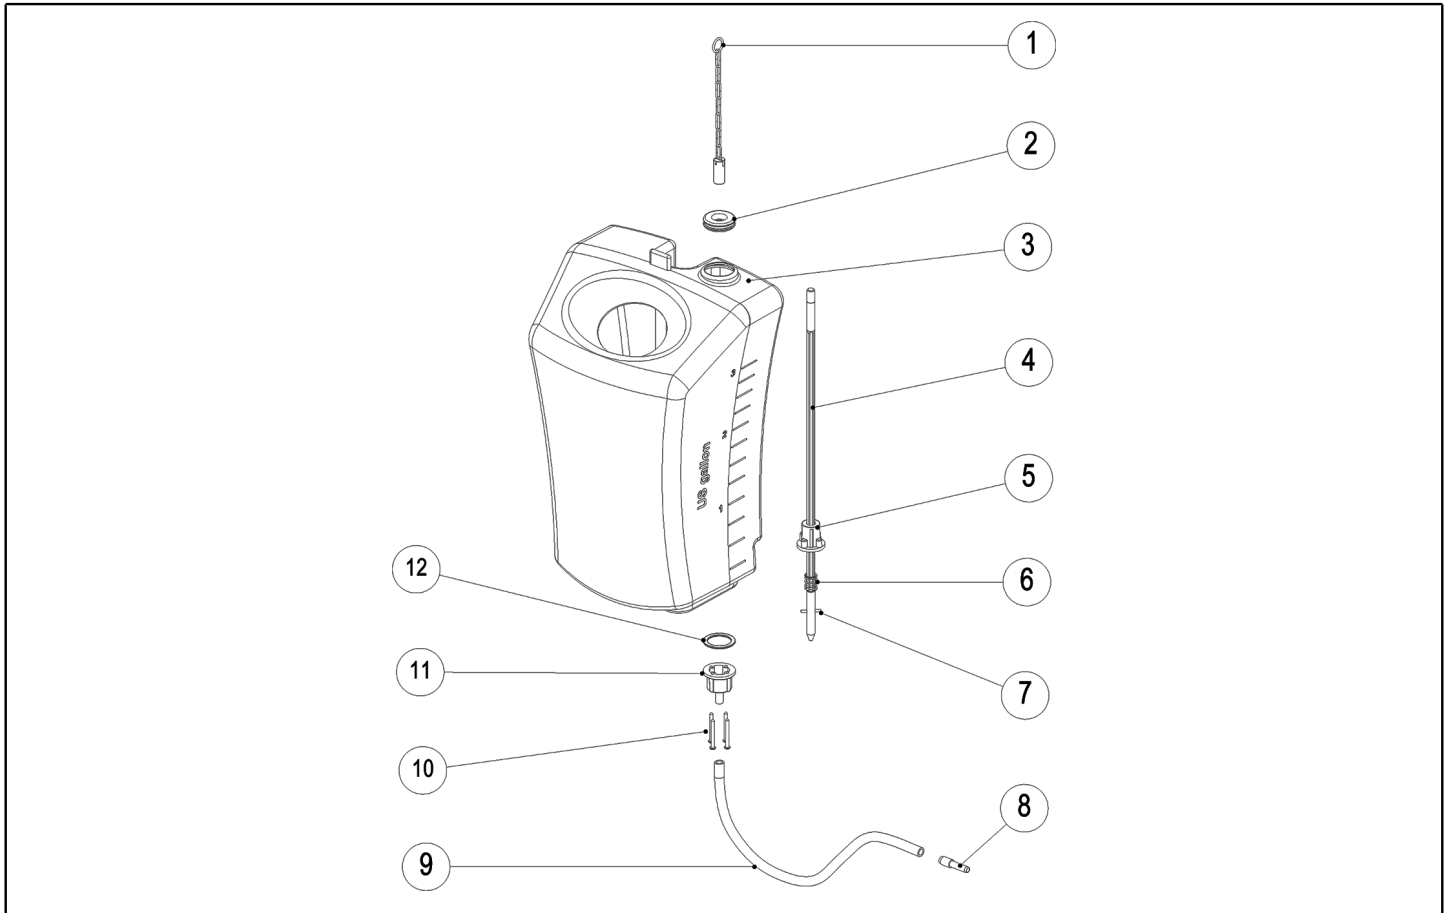

Ref. K	Part n.	Part n. 2	Description	Quantity	Validity		Price
					From	To	
0001	GUVR00585		GASKET -	1,00			--
0016	GUVR00587		GASKET -	1,00			--

Ref. K	Part n.	Part n. 2	Description	Quantity	Validity		Price
					From	To	
0001	MFVR00326		BASE -	1,00			--
0002	MECB02347		CABLE 3X1,5	1,00			--
0003	LAFN11565		BRACKET .	1,00			--
0004	VTVT01507		SCREW TCCS 5X10	1,00			--
0005	VTVT01508		SCREW TCC 5X6	1,00			--
0006	ALTR00110		AXLE RUOTE	1,00			--
0007	VTRS00624		WASHER M12	2,00			--
0008	RTRT00705		WHEEL D.140	2,00			--
0009	VTRS00625		WASHER M12 A2	2,00			--
0010	VTVR01063		RING 12E A2	2,00			--
0011	VTVT01560		SCREW TCC 4,8X13	4,00			--
0012	LAFN11721		BRACKET .	2,00			--
0013	MPVR13406		VIBRATION DAMP. -	1,00			--