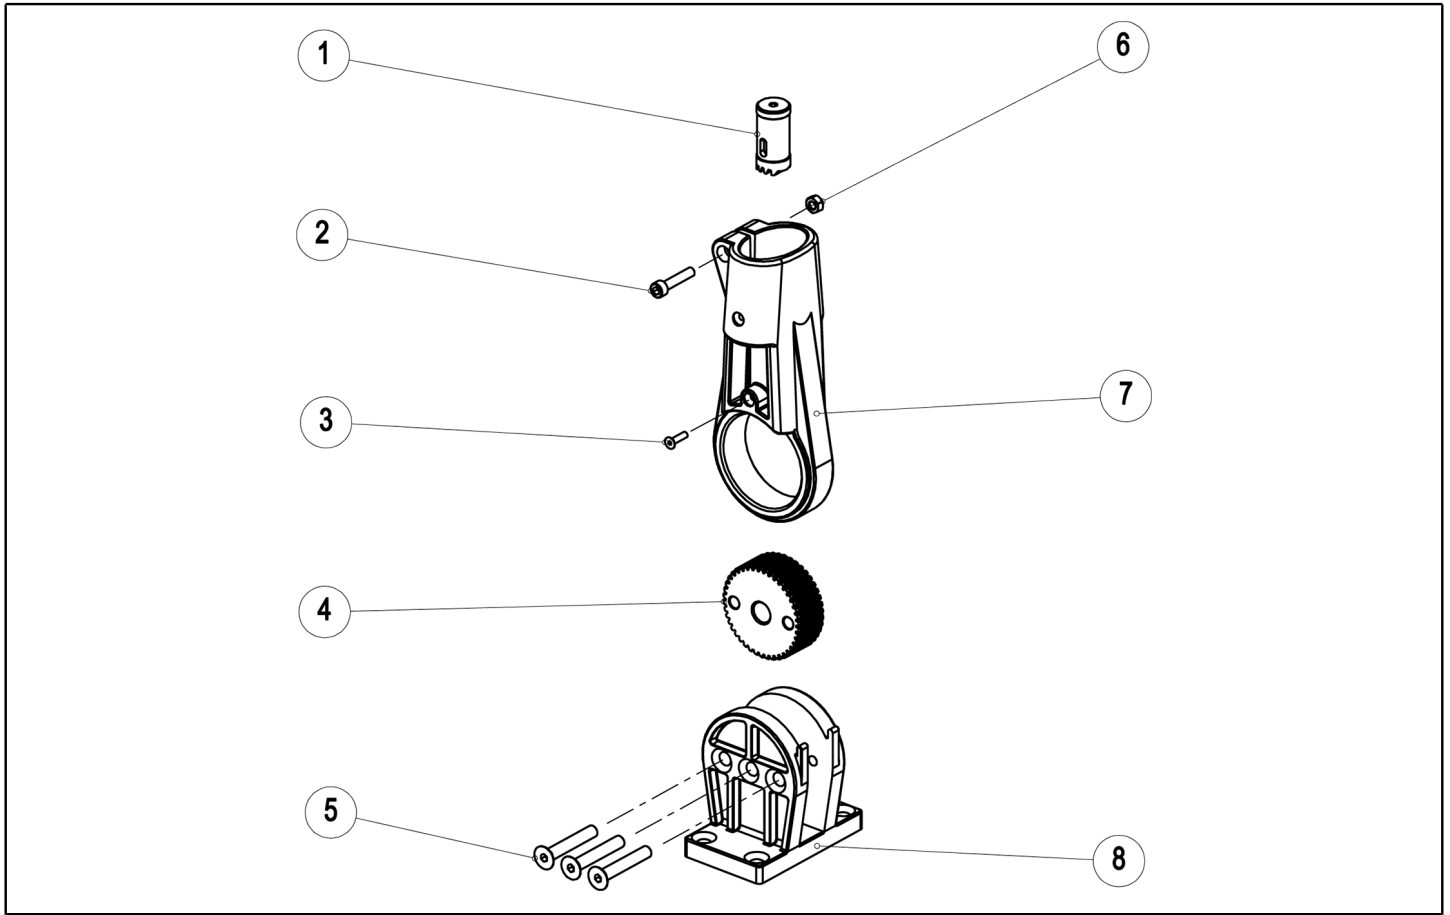

**IPC**

**Spare parts list**

Ref: LUMS00324

Model: SINGLE BRUSH SD 17-400

Ref. K	Part n.	Part n. 2	Description	Quantity	Validity		Price
					From	To	
0001	VTVT01500		SCREW TCC 5X50 CP	8,00			--
0003	MPVR12809		SHELL -	1,00			--
0004	VTVT01501		SCREW TCC 5X22 CP	2,00			--
0005	MEVR02613		BUTTON -	1,00			--
0006	MLML00528		SPRING -	1,00			--
0009	LAFN11549		BALL .	2,00			--
0010	MPVR12292		LEVER -	1,00			--
0011	MPVR12293		HANDLE -	1,00			--
0014	MPVR12294		SUPPORT -	2,00			--
0022	MPVR12295		HANDLE -	1,00			--
0023	MPVR12296		LEVER -	1,00			--
0025	KTRI05566		KIT .	1,00			--

Ref. K	Part n.	Part n. 2	Description	Quantity	Validity		Price
					From	To	
0003	MECB02080		CABLE 3X2,5	1,00			--
0007	MECI00677		SWITCH .	1,00			--

Ref. K	Part n.	Part n. 2	Description	Quantity	Validity		Price
					From	To	
0001	MFVR00306		ARTICULATION .	1,00			--
0003	MLML00499		SPRING .	1,00			--
0006	LAFN11345		ROD .	1,00			--
0008	LAFN11346		ROD .	1,00			--
0011	MECB02079		CABLE WITH PLUG 3X1,5	1,00			--

Ref. K	Part n.	Part n. 2	Description	Quantity	Validity		Price
					From	To	
0001	MFVR00307		PISTON .	1,00			--
0004	MTIG00159		GEAR .	1,00			--
0007	MFVR00308		CONNECTING ROD .	1,00			--
0008	MFVR00309		FORK .	1,00			--

Ref. K	Part n.	Part n. 2	Description	Quantity	Validity		Price
					From	To	
0001	MTCR00118		CHAIN -	1,00			--
0004	LAFN11846		ROD .	1,00			--
0005	MPVR13451		VALVE -	1,00			--
0006	MLML00547		SPRING .	1,00			--
0007	VTVR01088		PLUG D.3 L.25,5	1,00			--
0008	MPVR13433		JOINT -	1,00			--
0009	TBBP00750		HOSE .	1,00			--
0010	VTVT01643		SCREW TCC 4X40 CP	4,00			--
0011	MPVR13762		VALVE -	1,00			--
0012	GUVR00626		GASKET -	1,00			--