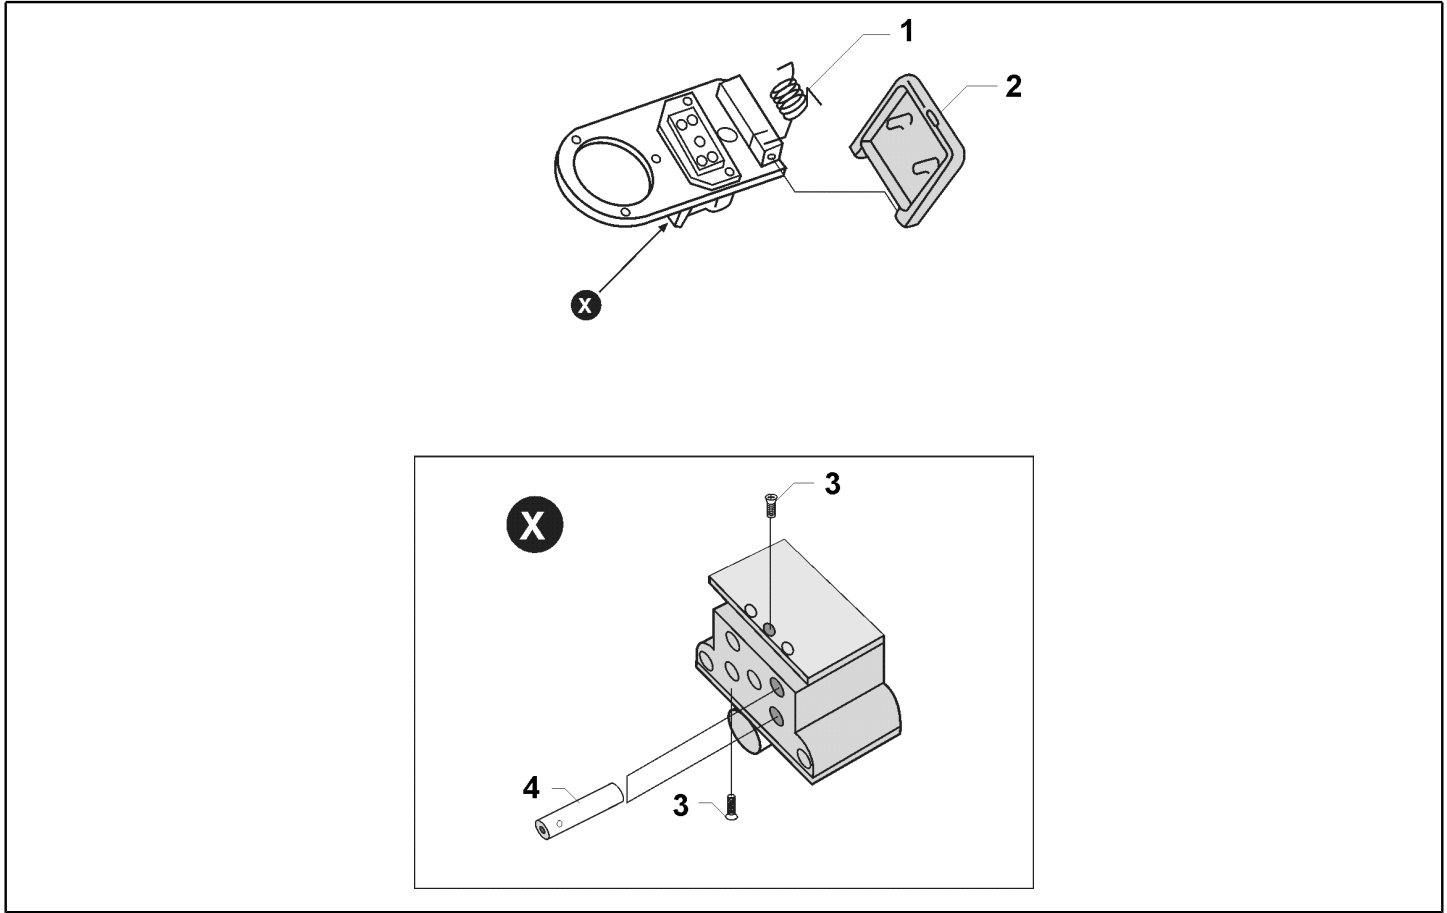

Ref. K	Part n.	Part n. 2	Description	Quantity	Validity		Price
					From	To	
0001	MLML88818		SPRING WK	1,00			--
0002	MPVR88817		COVER WK	1,00			--
0003	VTVT88015		SCREW M 2,5X 4 TC-TC ZC. U.6107	2,00			--
0004	MEVR88819		BUSHING NIK.	2,00			--