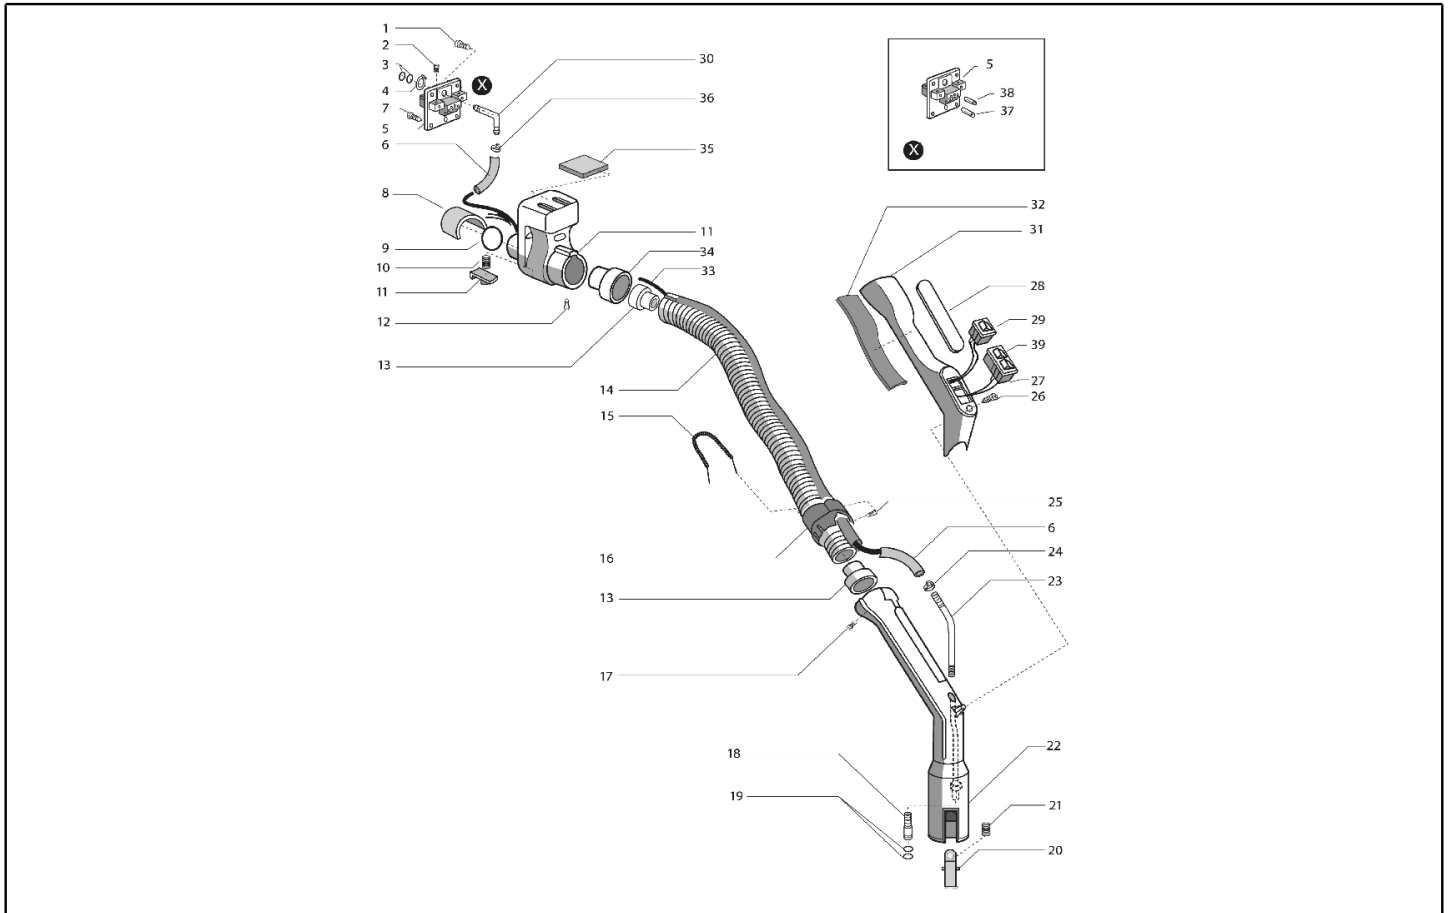

Ref. K	Part n.	Part n. 2	Description	Quantity	Validity		Price
					From	To	
0001	VTVT00522		SCREW TCB-TC 2.9X 9.5 UNI6954	4,00			--
0002	VTVT88015		SCREW M 2,5X 4 TC-TC ZC. U.6107	2,00			--
0003	GUGO12489		O-RING D. 6.07 X 1.78 NBR 70SH	2,00			--
0004	VTAE00014		CIRCLIP D. 9 UNI 7435	1,00			--
0005	MPVR46865		PLATE M.BLK WK	1,00			--
0006	TBBP43611		L.P. HOSE D. 4- 6 TEFLON	2,50			--
0007	VTVT15530		SCREW TCB-TC 2.9X13 UNI6954	2,00			--
0008	GUVR46867		GASKET MOUSSE 130X20X10	1,00			--
0009	GUGO49672		O-RING D. 29.87 X 1.78 EPDM 70SH	1,00			--
0010	MLML46868		SPRING WK	1,00			--
0011	MPVR46869		BODY AV C/TST WK	1,00			--
0012	VTVT40012		SCREW AF.TCB-TC 2,9X 4,5 BK	1,00			--
0013	MPVR46870		CONNECTOR PVC D.32 WK	1,00			--
0014	TBFX49151		TUBE FLEX D.32 2.0MT WK	2,50			--
0015	LAFN46872		SUPPORT T.FLEX AV WK	1,00			--
0016	MPVR46873		RING NUT PVC D.32 GR.	1,00			--
0017	VTVT00522		SCREW TCB-TC 2.9X 9.5 UNI6954	1,00			--
0018	RCIN46874		MALE COUPLING STEAM OT. AV	1,00			--
0019	GUGO12489		O-RING D. 6.07 X 1.78 NBR 70SH	2,00			--
0020	MPVR46875		BUTTON WK RD.	1,00			--
0021	MLML46876		SPRING WK IP	1,00			--
0022	MPVR46877		SHELL WK AV GR.	1,00			--
0023	LAFN49152		TUBE OT. D. 5 AV-2	1,00			--
0024	FSVR00427		CLAMP D. 12 CLIC 66-110	1,00			--
0025	VTVT20661		SCREW ATF TCB-TC 2,2X9,5 U.6954	2,00			--
0026	VTVT89210		SCREW ATF TSP-TC 3 X30 BRZ.	2,00			--
0027	MECI40007		SWITCH MLV RD. 0-1	1,00			--
0028	MPVR89095		PROTECTION RB.AV WK	1,00			--
0029	MECI46740		SWITCH MLV RD. STEAM. 230V	1,00			--
0030	RCVR49150		HOSE FITTING "L" D. 5 SP.VP.	1,00			--
0031	MPVR40118		COVER AV 3.SW.SG.	1,00			--
0032	GUVR49155		GASKET FV-SP 6X27 WK	1,00			--
0034	MPVR46883		SLEEVE PVC D.32 AV	1,00			--
0035	GUVR46884		GASKET MOUSSE 50X40X 5	1,00			--
0036	FSVR44049		CLAMP D. 9-11 2OR.	1,00			--
0037	MEVR46886		CONTACT PLG. D.4X28 5 OT.	3,00			--
0038	MEVR46887		CONTACT PLG. D.4X36 OT.	1,00			--
0039	MECI40008		SWITCH CR9 WH.	1,00			--