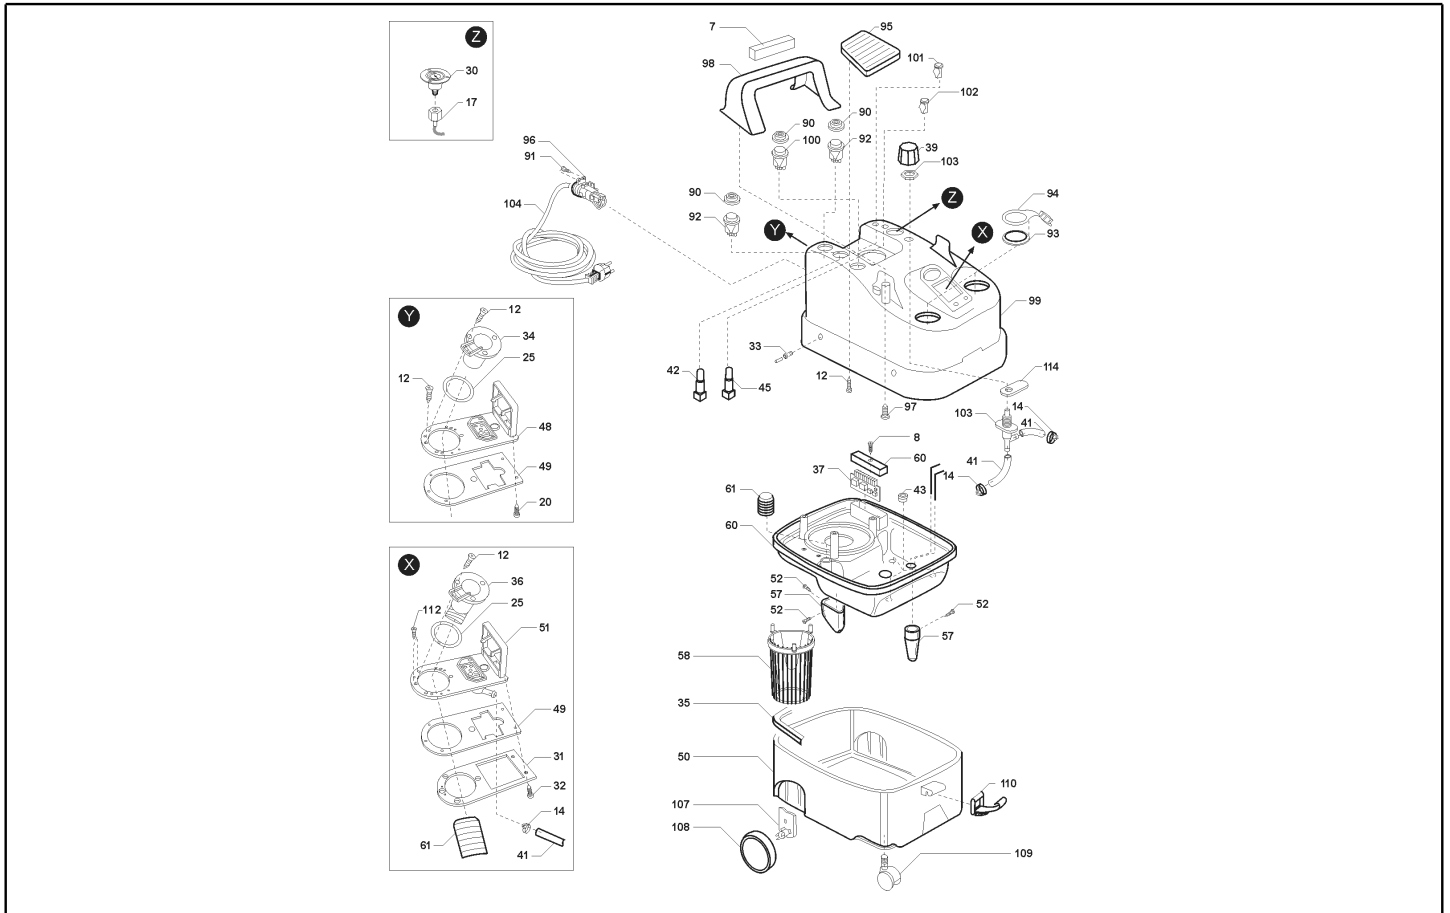

IPC

Spare parts list

Ref: GNVA40017

Model: STEAM GENERATOR SG-30 P 5510 M 230V IPC

Ref. K	Part n.	Part n. 2	Description	Quantity	Validity		Price
					From	To	
0007	MPVR40105		PROTECTION N.STY. 1500	1,00			--
0008	VTVT21094		SCREW TCB-TC 2,9X 9.5 INX	1,00			--
0012	VTVT40005		SCREW ATF TSP-TC 3 X20 IX.TRC	14,00			--
0014	FSVR00427		CLAMP D. 12 CLIC 66-110	10,00			--
0017	TBAP88504		TUBE 1/8" M/F 2V.	1,00			--
0020	VTVT00525		SCREW TCB-TC 4.2X13 UNI6954	3,00			--
0025	GUVR48798		RING D. 42-58 SP.2 PL/45	2,00			--
0030	MNMN40000		PRESSURE GAUGE 0- 10 S/BAND.	1,00			--
0031	MFVR88815		PLATE VP. N.STY	1,00			--
0032	VTVT01510		SCREW TCB-TC 4.2X16 UNI6954	3,00			--
0033	MPVR17219		PROD D.10- 6 L=10	4,00		15/04/2022	--
0033	MPVR40202		PROD D.12- 6 L=15	4,00	16/04/2022		--
0034	MPVR47113		FLANGE T.FLEX B.CA	1,00			--
0035	GUVR49113		GASKET 13,5X7 N.STY	1,00			--
0036	MPVR49098		FLANGE T.FLEX N.STY	1,00			--
0037	MECE40005		PCB C3 1500PL.	1,00			--
0039	MPVR40106		HANDWHEEL N.STY. 1500	1,00			--
0041	TBCO15363		L.P. HOSE 6.4-12 MAN. 170° TR.BLU	1,50			--
0042	MELF42846		LAMP RED 230V T120° SLX33.B	1,00			--
0043	MPVR40108		SPACER N.STY. 1500	3,00			--
0045	MELF42845		LAMP GREE.230V T120° SLX33.B	1,00			--
0048	MPVR88505		FRONT PANEL WK 2/BS.4P +GU.	1,00			--
0049	GUVR48804		GASKET PRS.VP. PL/45	2,00			--
0050	MPVR49114		BLACK COVER N.STEAMY IF. +WH.	1,00			--
0051	MPVR40110		FRONT PANEL WK 6/BS. 1500	1,00			--
0052	VTVT20661		SCREW ATF TCB-TC 2,2X9,5 U.6954	3,00			--
0057	MPVR48399		SEPARATOR BIA.	1,00			--
0058	FTAC46971		WATER FILTER B.CA	1,00			--
0060	MPVR49110		SUPPORT N.STY	1,00			--
0061	TBFX49100		TUBE FLEX D.32 0.3MT. 125°	1,00			--
0090	MEVR47448		MAMBRANE SPL60	3,00			--
0091	VTVT07945		SCREW TCB T-C 3,9X 9,5	2,00			--
0092	MECI49087		SWITCH SPL60 16A 250V LUM.SRG.	2,00			--
0093	GUVR49107		GASKET N.STY	1,00			--
0094	MPVR49106		TANK CAP N.STY	1,00			--
0095	MPVR49168		MOTOR COVER N.STY GR.	1,00			--
0096	MEVR49102		FAIR-LEAD PA84 E	1,00			--
0097	VTVT89032		SCREW TCB-TC 5.5X50 ZC UNI 6594	2,00			--
0098	MPVR49169		HANDLE N.STY GR.	1,00			--
0099	MPVR40832		COVER N.STEAMY SP. GR.	1,00			--
0100	MECI47450		SWITCH SPL60 16A 250V LUM.VRD.GN	1,00			--
0101	MEVR49089		OIL WARN-LIGHT LUM. RD.	1,00			--
0102	MEVR49090		OIL WARN-LIGHT LUM. GRN.	1,00			--
0103	RCGR49095		TAP STEAM N.STY	1,00			--