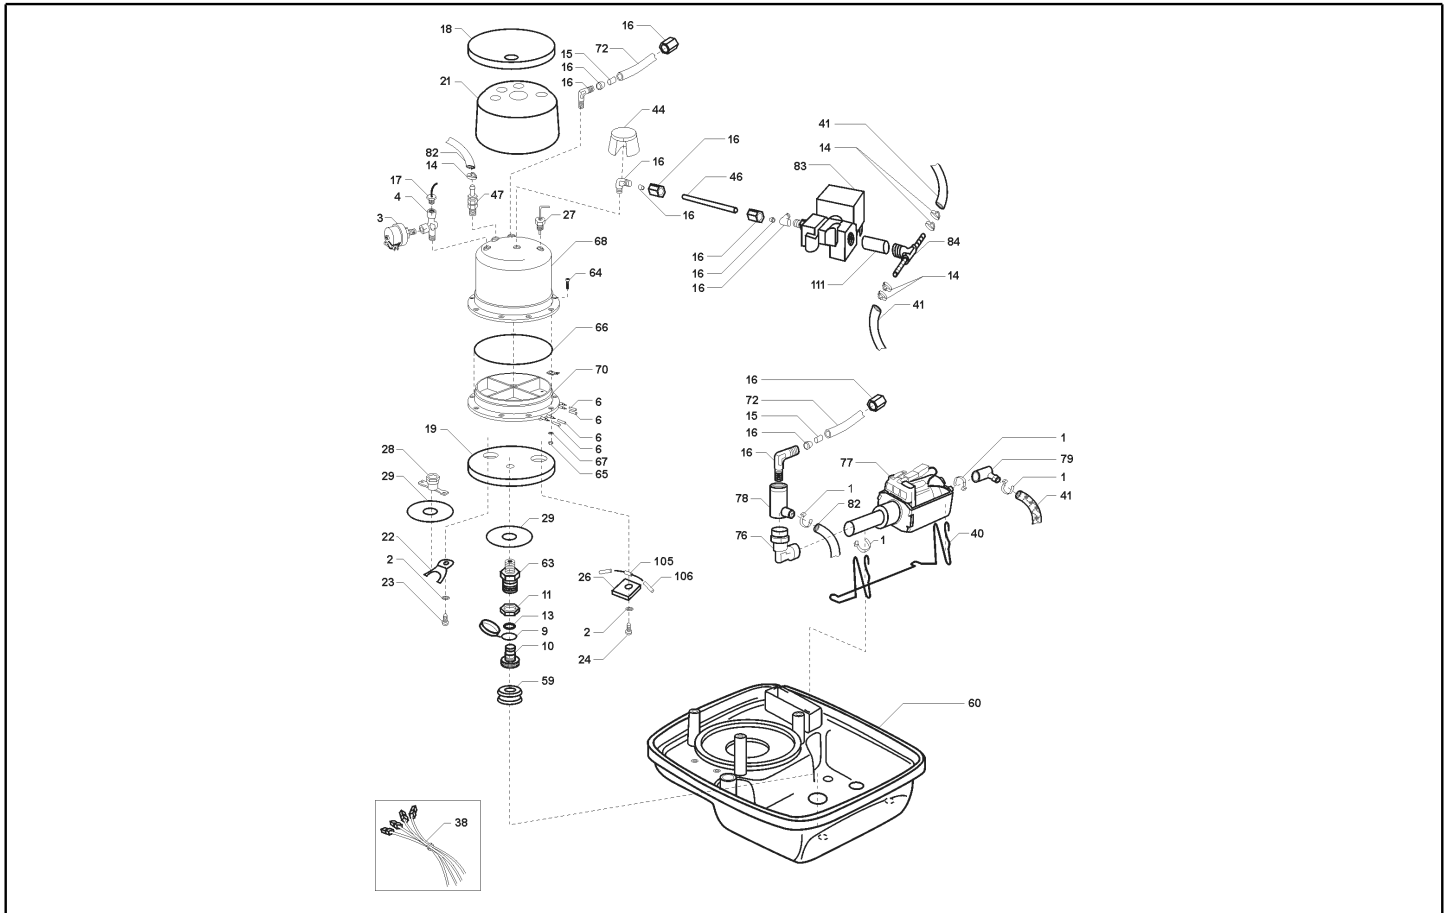

Ref. K	Part n.	Part n. 2	Description	Quantity	Validity		Price
					From	To	
0001	FVSR01875		CLAMP LG 32030 2.4X 95	3,00			--
0002	VTRS05727		WASHER D. 4 DIN 6798E	2,00			--
0003	MEPF41911		PRESSURE SWITCH 16A 250V 2-6BAR	1,00			--
0004	RCVR47488		CONNECTOR T 1/8 F/F/M A13 NIK	1,00			--
0006	MEVR49132		PIPE SIL.	4,00			--
0009	MPVR49134		CAP SC. N.STY	1,00			--
0010	RCDS49135		CAP 155 OT	1,00			--
0011	VTDD49136		LOCKNUT M 14X1 OT.	1,00			--
0013	GUGO01055		O-RING D. 5.28 X 1.78 VIT 70SH	1,00			--
0014	FVSR00427		CLAMP D. 12 CLIC 66-110	10,00			--
0015	RCVR40014		BUSHING D. 4- 6	2,00			--
0016	RCVR46461		BI-CONE CONNec. L 1/8" M B5 D. 4/ 6 NIK	3,00			--
0017	TBAP88504		TUBE 1/8" M/F 2V.	1,00			--
0018	ITTE88277		PROTECTION CD. D.200X10	1,00			--
0019	ITTE48551		BOTTOM BIA.	1,00			--
0021	ITTE40001		PROTECTION N.STY. 1500	1,00			--
0022	LAFN49140		BRACKET N.STY	1,00			--
0023	VTVT21887		SCREW TCB-TC 4X10 8112	1,00			--
0024	VTVT00813		SCREW M 4X 8 TCB-TC UNI 8112	1,00			--
0026	LAFN40121		PLATE N.STY 1500	1,00			--
0027	MEPF40003		PROBE N.STY 125	1,00			--
0028	METK40003		THERMOSTAT 180 °C SIC. TB	1,00			--
0029	GUVR40017		GASKET SIL. N.STY.1500	2,00			--
0038	MECB40072		WIRING N.STY 1500	1,00			--
0040	MPVR40107		SUPPORT PR.CH. N.STY 1500	1,00			--
0041	TBCO15363		L.P. HOSE 6.4-12 MAN. 170° TR.BLU	1,50			--
0044	MPVR40109		RUBBER N.STY. 1500	1,00			--
0046	TBCO86391		TUBE D. 4 X 1 RAME	0,08			--
0047	VVSC40000		VALVE OLAB G 1/8M 6.5 BAR	1,00			--
0059	MEVR49111		FAIR-LEAD SIL. N.STY	1,00			--
0060	MPVR49110		SUPPORT N.STY	1,00			--
0063	RCDS49137		SLEEVE N.STY OT.	1,00			--
0064	VTVT01113		SCREW TCEI 5X16 UNI5931	10,00			--
0065	VTDD01678		NUT M 5 UNI 5588	10,00			--
0066	GUVR88812		GASKET VP. N.STY	1,00			--
0067	VTRS00502		WASHER D. 5 0.466 UNI 6592	10,00			--
0068	LAFN40122		CASING N.STY. 1500	1,00			--
0070	KTRI40119		KIT PX 1- 46 BOTTOM W/R.1900W	1,00			--
0072	TBBP43611		L.P. HOSE D. 4- 6 TEFLON	1,00			--
0076	RCVR34780		ELBOW 1/8" M/F A10	1,00			--
0077	PPEL40006		PUMP BY-P. 230V E 505	1,00			--
0078	RCDS49127		CONNECTOR PG. D.5	1,00			--
0079	RCDS41923		HOSE FITTING "L" 1/8F - D. 7	1,00			--
0082	TBCO15363		L.P. HOSE 6.4-12 MAN. 170° TR.BLU	0,84			--