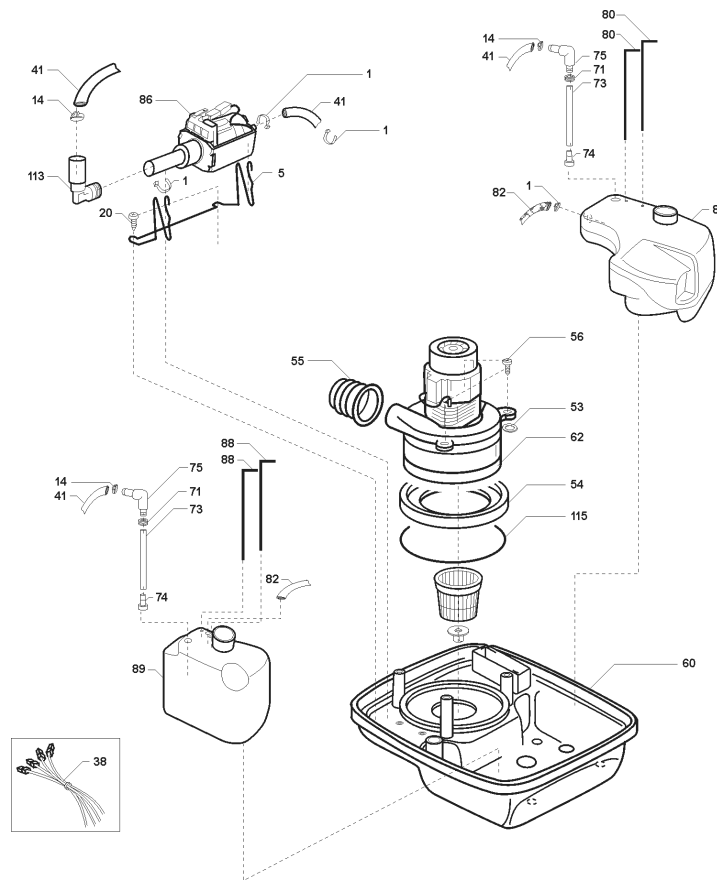

Ref. K	Part n.	Part n. 2	Description	Quantity	Validity		Price
					From	To	
0001	FSVR01875		CLAMP LG 32030 2.4X 95	6,00			--
0005	MPVR49126		SUPPORT PR.CH. N.STY	1,00			--
0014	FSVR00427		CLAMP D. 12 CLIC 66-110	10,00			--
0020	VTVT00525		SCREW TCB-TC 4.2X13 UNI6954	2,00			--
0038	MECB40072		WIRING N.STY 1500	1,00			--
0041	TBCO15363		L.P. HOSE 6.4-12 MAN. 170° TR.BLU	1,50			--
0053	VTRS88813		WASHER D. 8X15X3 NBR	3,00			--
0054	GUGO40008		GASKET N.STY L N.STY.1500	1,00			--
0055	GUVR49142		GASKET N.STY	1,00			--
0056	VTVT07943		SCREW TCB-TC 6,3X19	3,00			--
0060	MPVR49110		SUPPORT N.STY	1,00			--
0062	MOMO49141		MOTOR N.STY 230V AL	1,00			--
0071	MEVR49123		FAIR-LEAD V6	2,00			--
0073	TBBP00058		L.P. HOSE D. 4- 7	1,00			--
0074	FTDT49124		FILTER DET. +PG.	2,00			--
0075	RCVR49125		HOSE FITTING "L" D.5 - D.5	2,00			--
0080	MEVR40013		PROBE D.2 N.STY. 1500	2,00			--
0081	MPVR40111		WATER TANK N.STY 1500	1,00			--
0082	TBCO15363		L.P. HOSE 6.4-12 MAN. 170° TR.BLU	0,48			--
0086	PEEL40001		PUMP BY-P. 230V E 5	1,00			--
0088	MEVR40014		PROBE D.2 15/128	2,00			--
0089	MPVR48396		WATER TANK BIANCA	1,00		09/09/2020	--
0089	MPVR41145		WATER TANK SG-30	1,00	10/09/2020		--
0113	RCDS41923		HOSE FITTING "L" 1/8F - D. 7	1,00			--
0115	GUVR49138		GASKET MOT. D.110-148	1,00			--